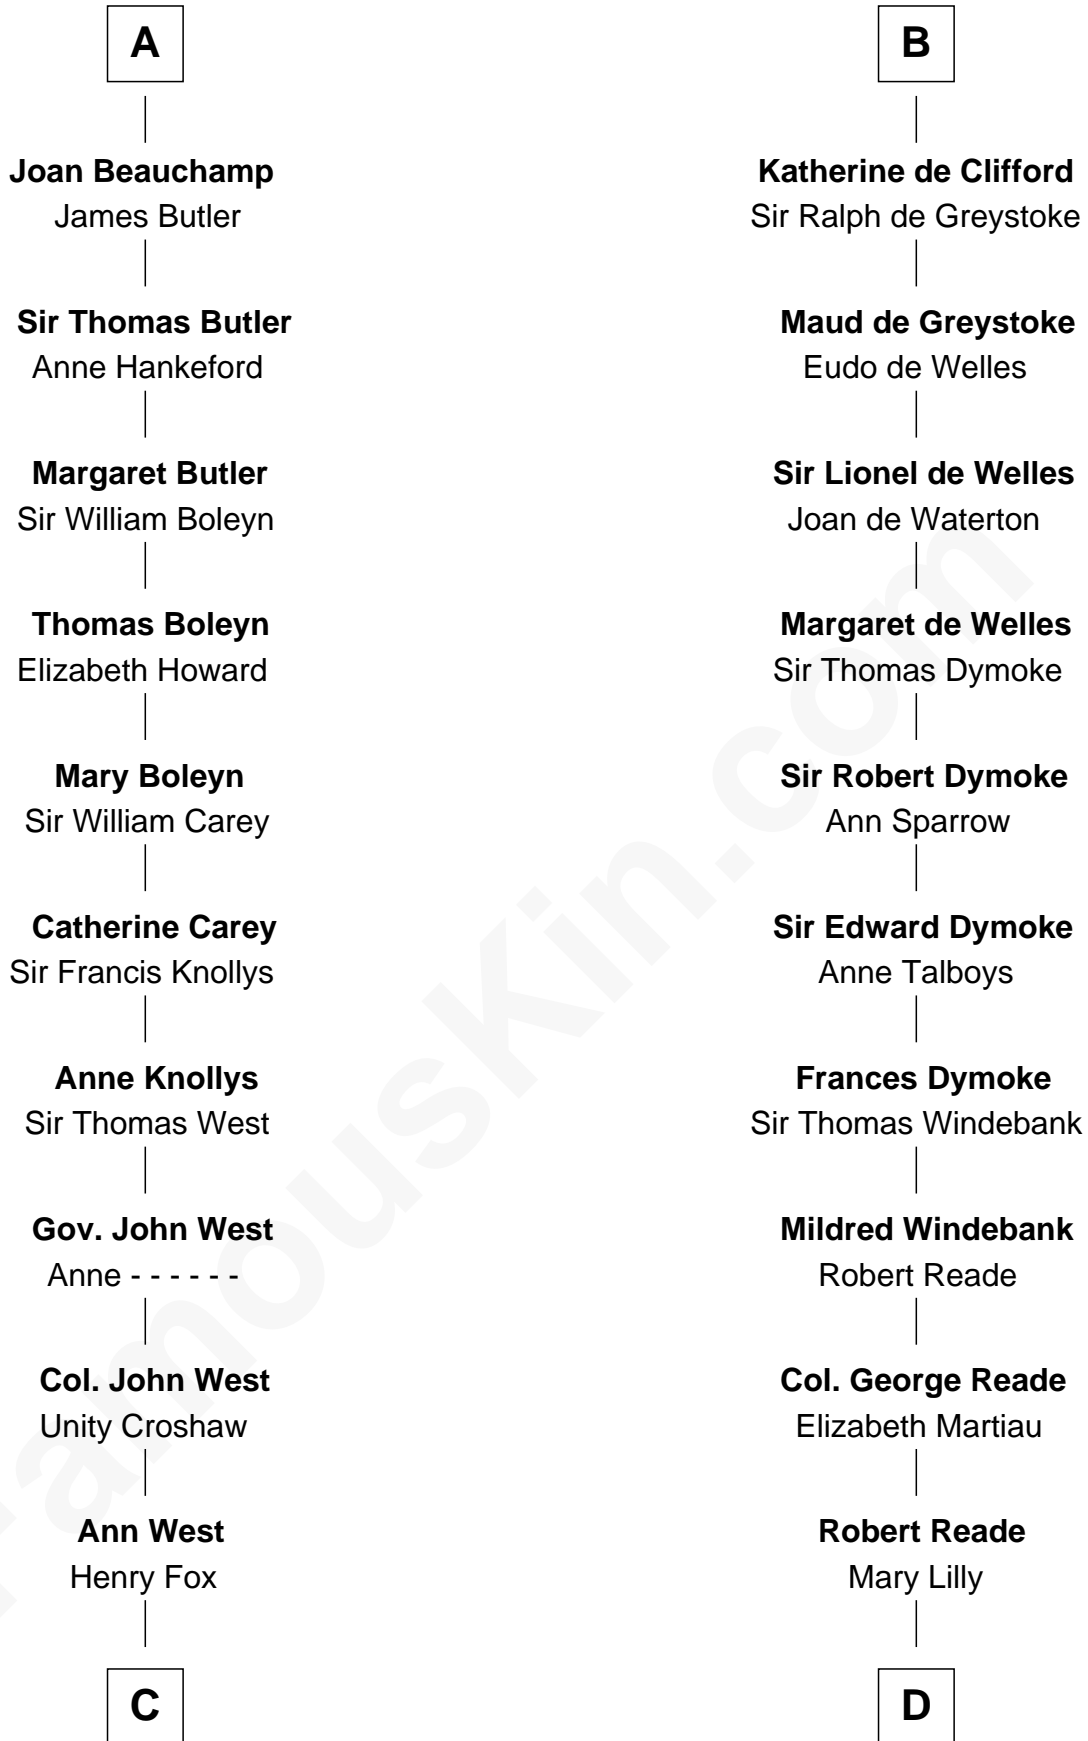

FamousKin.com Relationship Chart of

William C. C. Claiborne

1st Governor of Louisiana

19th cousin 1 time removed of

Thomas Nelson

Signer of the Declaration of Independence

Geoffrey de Mandeville

Rohese de Vere

Maud de Mandeville
Piers de Lutegareshale

Sir Geoffrey FitzPiers
Aveline de Clare

Sir John FitzGeoffrey
Isabel le Bigod

Maud FitzJohn
William de Beauchamp

Guy de Beauchamp
Alice de Toeni

Sir Thomas de Beauchamp
Katherine de Mortimer

Sir William Beauchamp
Joan Fitzalan

A

Maud de Mandeville
Piers de Lutegareshale

Sir Geoffrey FitzPiers
Aveline de Clare

Sir John FitzGeoffrey
Isabel le Bigod

Maud FitzJohn
William de Beauchamp

Guy de Beauchamp
Alice de Toeni

Sir Thomas de Beauchamp
Katherine de Mortimer

Maud de Beauchamp
Sir Roger de Clifford

B

C

Ann Fox

Thomas Claiborne

Nathaniel Claiborne

Jane Cole