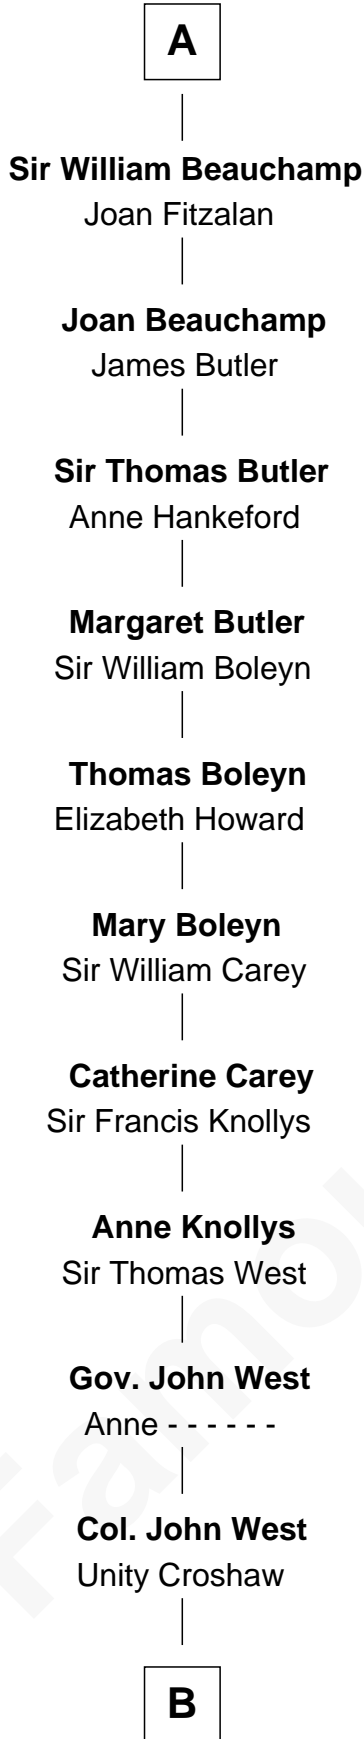

# FamousKin.com Relationship Chart of

**William C. C. Claiborne**

*1st Governor of Louisiana*

3rd cousin 18 times removed of

**John Fitz Robert**

*Magna Carta Surety*

**Gilbert Fitzrichard de Clare**  
Adeliza de Clermont-en-Beauvaisis

**Richard Fitzgilbert de Clare**

Adeliza de Meschines

**Roger de Clare**

Maud de St. Hilary

**Aveline de Clare**

Sir Geoffrey FitzPiers

**Sir John FitzGeoffrey**

Isabel le Bigod

**Maud FitzJohn**

William de Beauchamp

**Guy de Beauchamp**

Alice de Toeni

**Sir Thomas de Beauchamp**

Katherine de Mortimer

**A**

**Alice Fitzrichard de Clare**

Aubrey de Vere

**Alice de Vere**

Sir Roger FitzRichard

**Robert FitzRoger**

Margaret de Chesney

**John Fitz Robert**

*Magna Carta Surety*

**B**