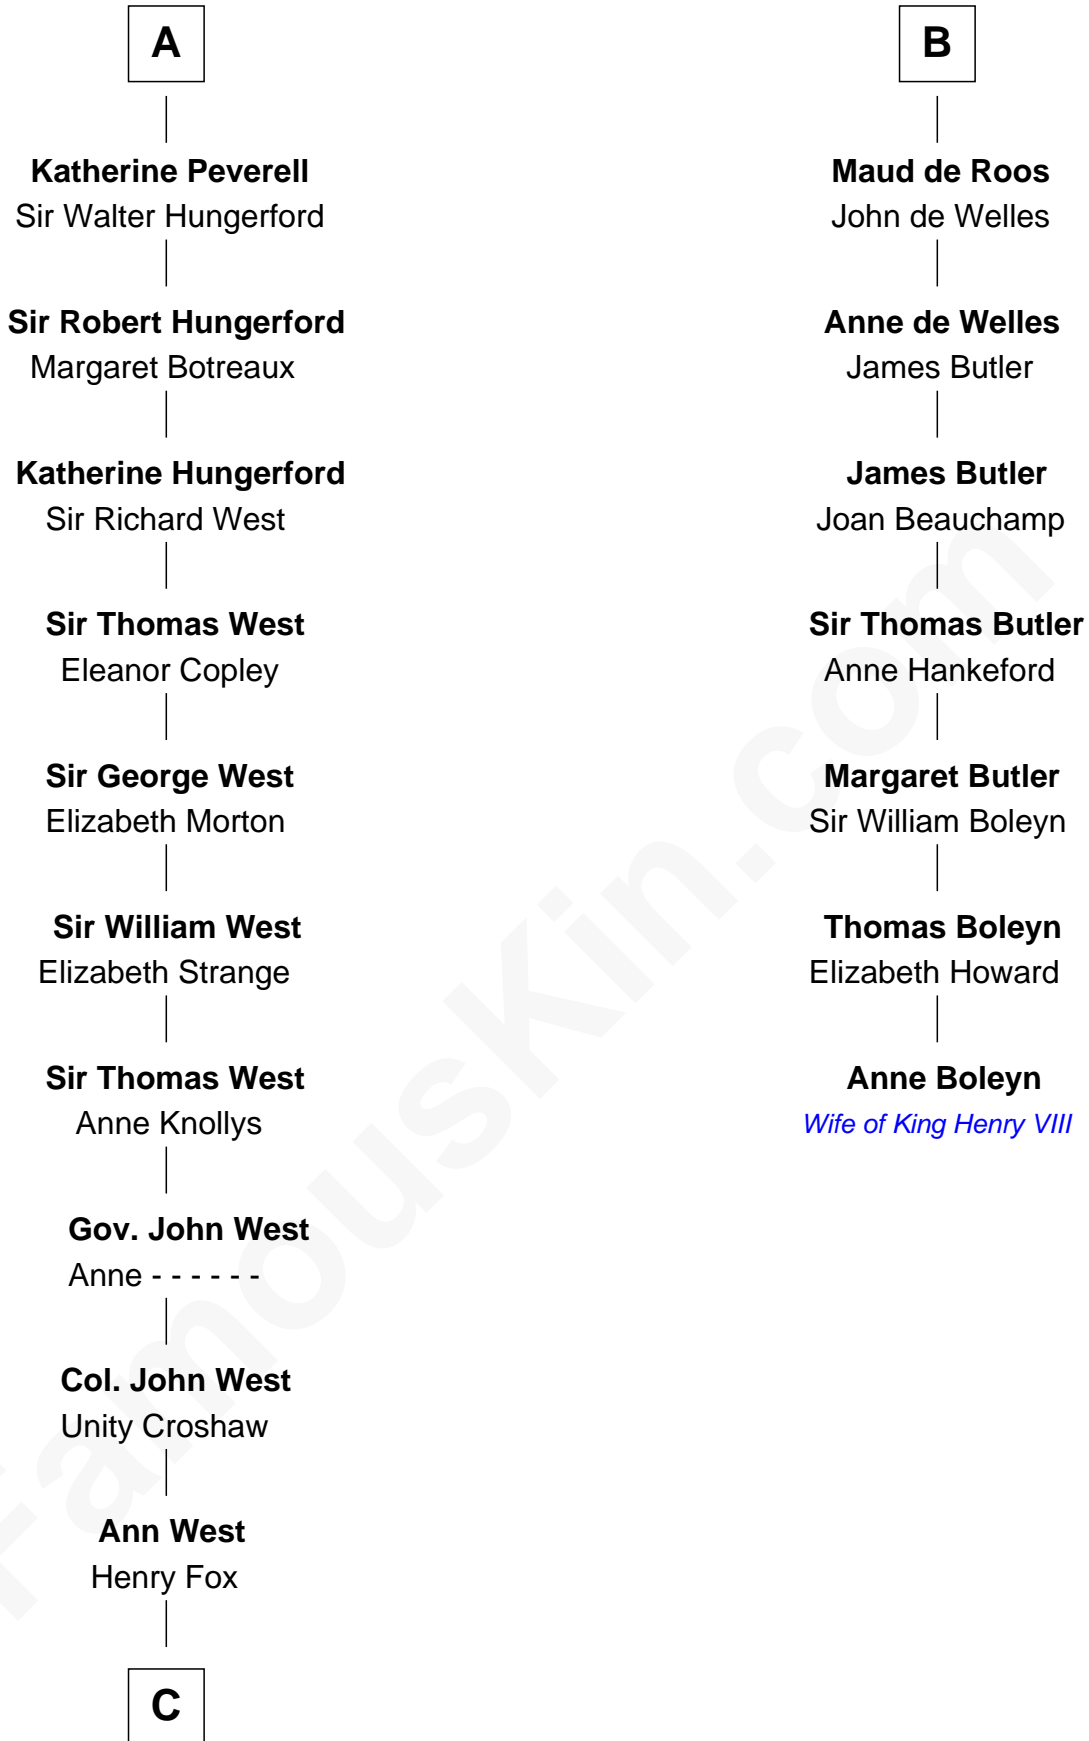

**FamousKin.com**  
**Relationship Chart of**  
**William C. C. Claiborne**  
*1st Governor of Louisiana*

13th cousin 7 times removed of

**Anne Boleyn**  
*2nd Wife of King Henry VIII*

**Robert de Quincy**  
 Orabel FitzNess

**Sir Saher IV de Quincy**  
 Margaret de Beaumont

**Hawise de Quincy**  
 Hugh de Vere

**Isabel de Vere**  
 Sir John de Courtenay

**Sir Hugh de Courtenay**  
 Eleanor le Despencer

**Sir Hugh de Courtenay**  
 Agnes de St. John

**Sir Thomas de Courtenay**  
 Muriel de Moels

**Margaret Courtenay**  
 Thomas Peverell

**A**

**Sir Saher IV de Quincy**  
 Margaret de Beaumont

**Sir Robert II de Quincy**  
 Hawise of Chester

**Margaret de Quincy**  
 John de Lacy

**Maud de Lacy**  
 Sir Richard de Clare

**Thomas de Clare**  
 Juliana FitzMaurice

**Margaret de Clare**  
 Bartholomew de Badlesmere

**Margery de Badlesmere**  
 Sir William de Ros

**B**

**C**

Ann Fox

Thomas Claiborne