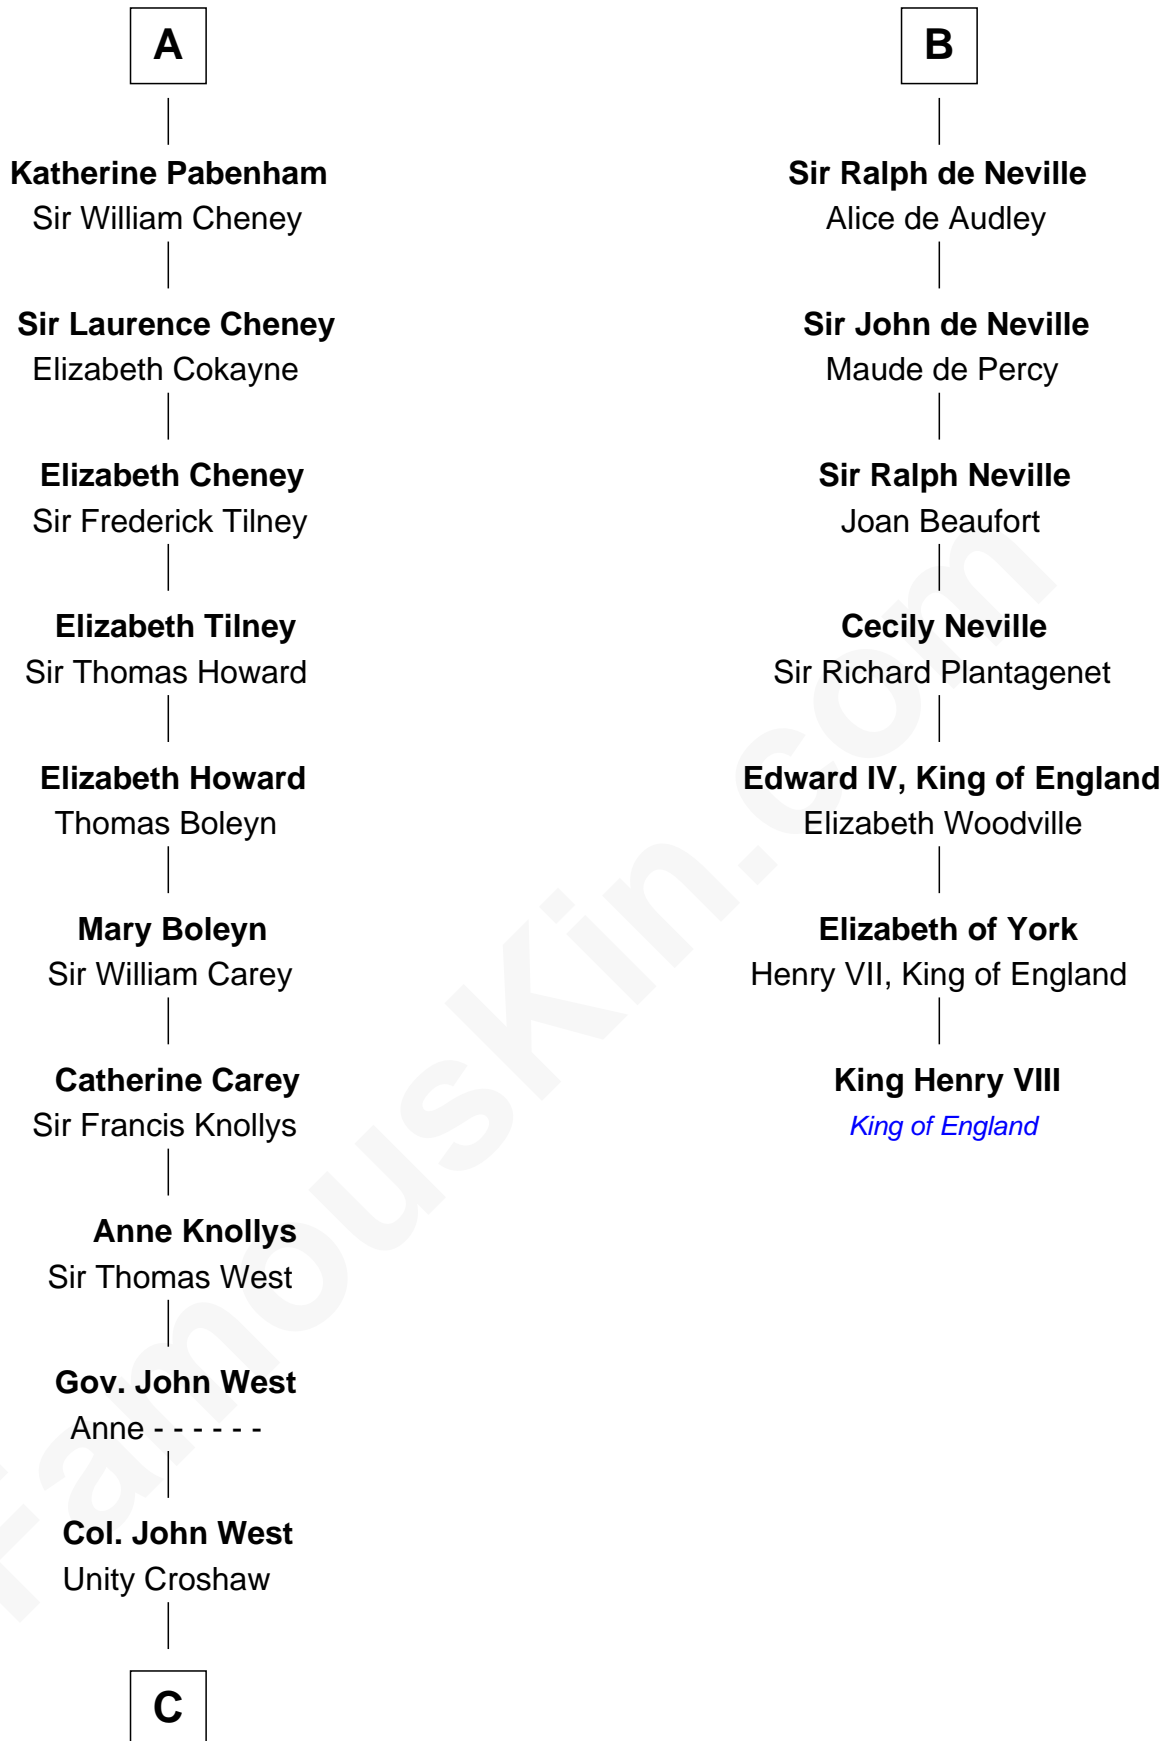

**FamousKin.com**  
**Relationship Chart of**  
**William C. C. Claiborne**  
*1st Governor of Louisiana*

13th cousin 8 times removed of

**King Henry VIII**  
*King of England*

**William I de Lancaster**  
 Gundred de Warenne

**Alan of Galloway**  
 Helen de l'Isle

**Agnes de Brus**  
 Walter de Fauconberge

**Helen of Galloway**  
 Sir Roger de Quincy

**Anice de Fauconberge**  
 Sir Nicholas Engaine

**Ellen de Quincy**  
 Alan la Zouche

**Sir John d'Engaine**  
 Joan Peveral

**Margery la Zouche**  
 Robert FitzRoger

**Elizabeth d'Engaine**  
 Sir Laurence de Pabenham

**Euphemia de Clavering**  
 Sir Ranulph de Neville

**A**

**B**

**C**

Ann West