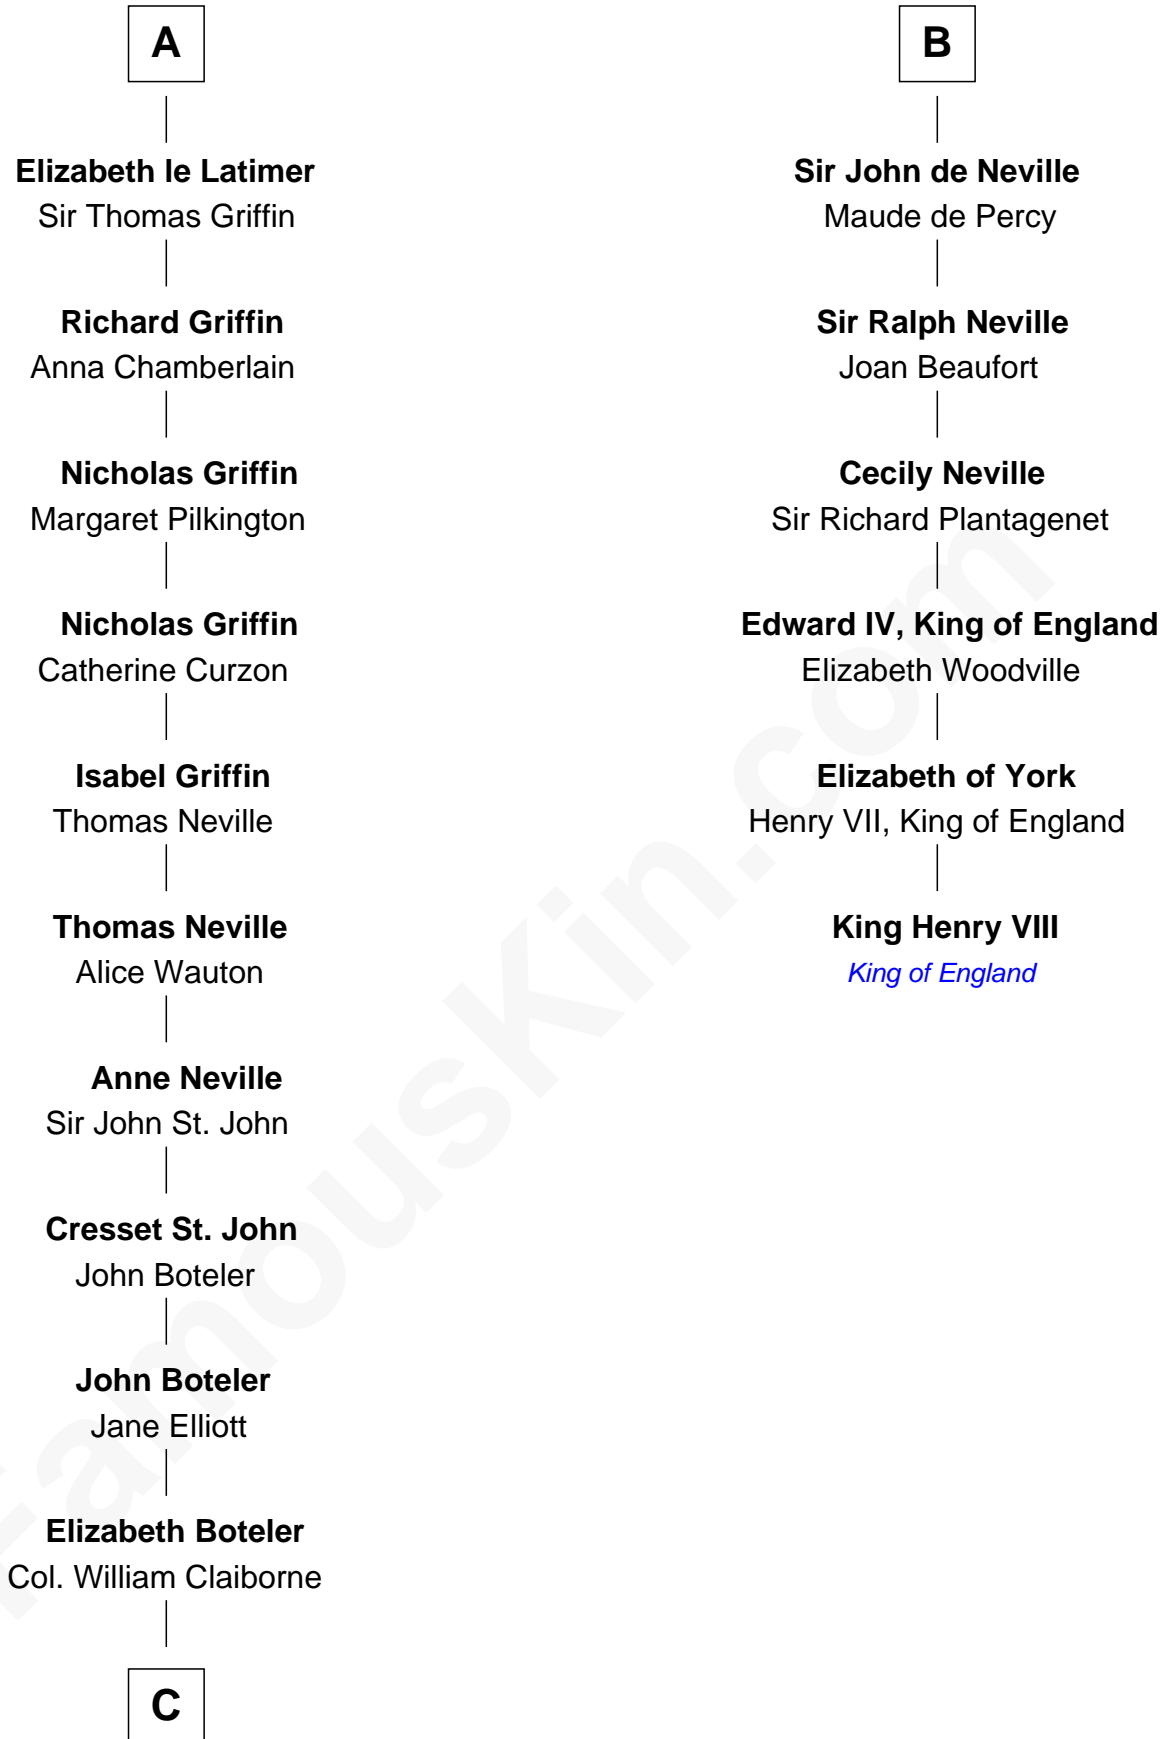

**FamousKin.com**  
**Relationship Chart of**  
**William C. C. Claiborne**  
*1st Governor of Louisiana*

12th cousin 9 times removed of

**King Henry VIII**  
*King of England*

**Roger de Tony**  
 Ida of Hainault

**Sir Ralph de Tony**  
 Margaret Beaumont

**Ida de Tony**  
 Sir Roger le Bigod

**Margaret le Bigod**  
 Sir William de Hastings

**Sir Henry de Hastings**  
 Ada of Huntingdon

**Sir Henry de Hastings**  
 Joan de Cantilupe

**Lora de Hastings**  
 Thomas Latimer

**Sir Warin le Latimer**  
 Catherine de la Warre

**A**

**Sir Ralph de Tony**  
 Margaret Beaumont

**Ida de Tony**  
 Sir Roger le Bigod

**Mary le Bigod**  
 Ranulph FitzRobert

**Sir Ralph FitzRanulph**  
 Anastasia de Percy

**Mary FitzRanulph**  
 Robert de Neville

**Sir Ranulph de Neville**  
 Euphemia de Clavering

**Sir Ralph de Neville**  
 Alice de Audley

**B**

**C**

Thomas Claiborne