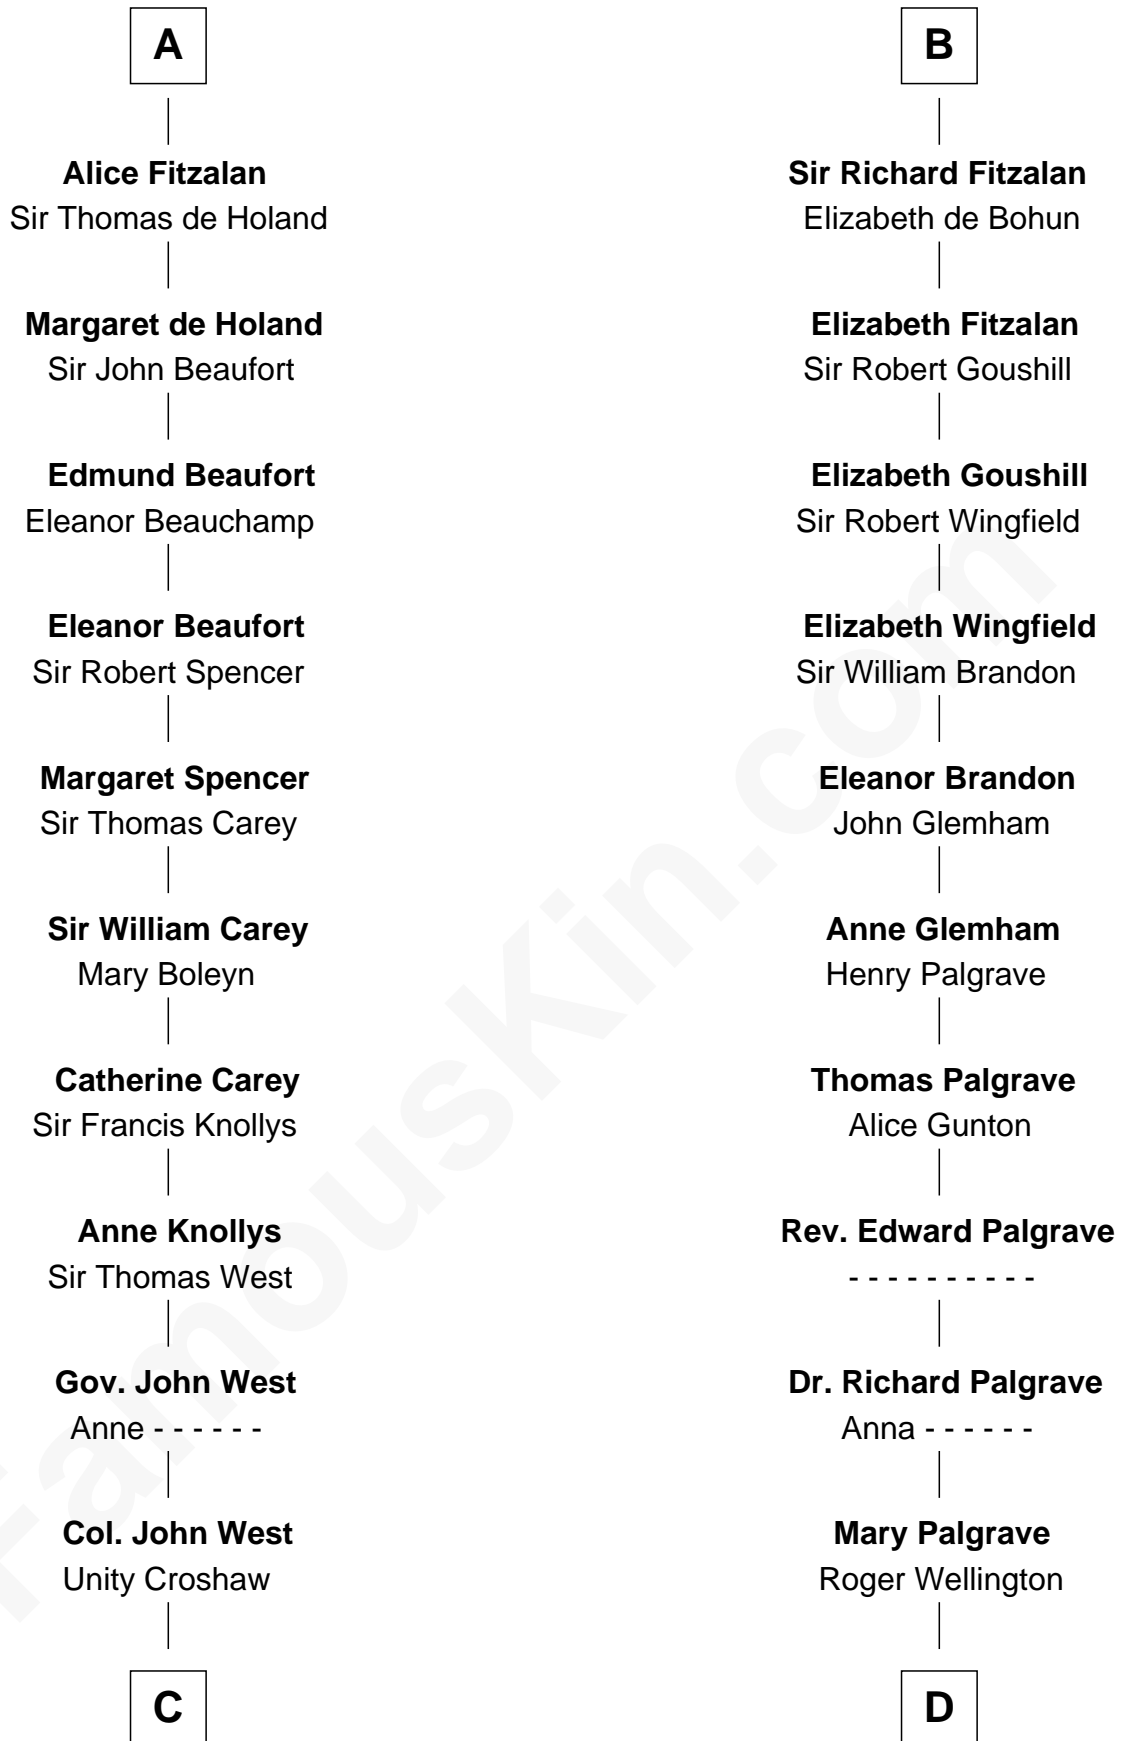

# FamousKin.com Relationship Chart of

**William C. C. Claiborne**

*1st Governor of Louisiana*

21st cousin of

**Eli Whitney**

*Inventor of the Cotton Gin*

**Clemence** -----  
John, King of England

**Joan Plantagenet**  
Llywelyn ap Iorwerth

**Gwladus Ddu of Wales**  
Ralph de Mortimer

**Sir Roger de Mortimer**  
Maud de Brewes

**Isabel de Mortimer**  
John Fitzalan

**Richard Fitzalan**  
Alice de Saluzzo

**Edmund Fitzalan**  
Alice de Warenne

**Richard Fitzalan**  
Eleanor Plantagenet

**A**

**Joan Plantagenet**  
Llywelyn ap Iorwerth

**Gwladus Ddu of Wales**  
Ralph de Mortimer

**Sir Roger de Mortimer**  
Maud de Brewes

**Isabel de Mortimer**  
John Fitzalan

**Richard Fitzalan**  
Alice de Saluzzo

**Edmund Fitzalan**  
Alice de Warenne

**Richard Fitzalan**  
Eleanor Plantagenet

**B**

**C**

**Ann West**  
Henry Fox

**Ann Fox**  
Thomas Claiborne

**Nathaniel Claiborne**  
Jane Cole