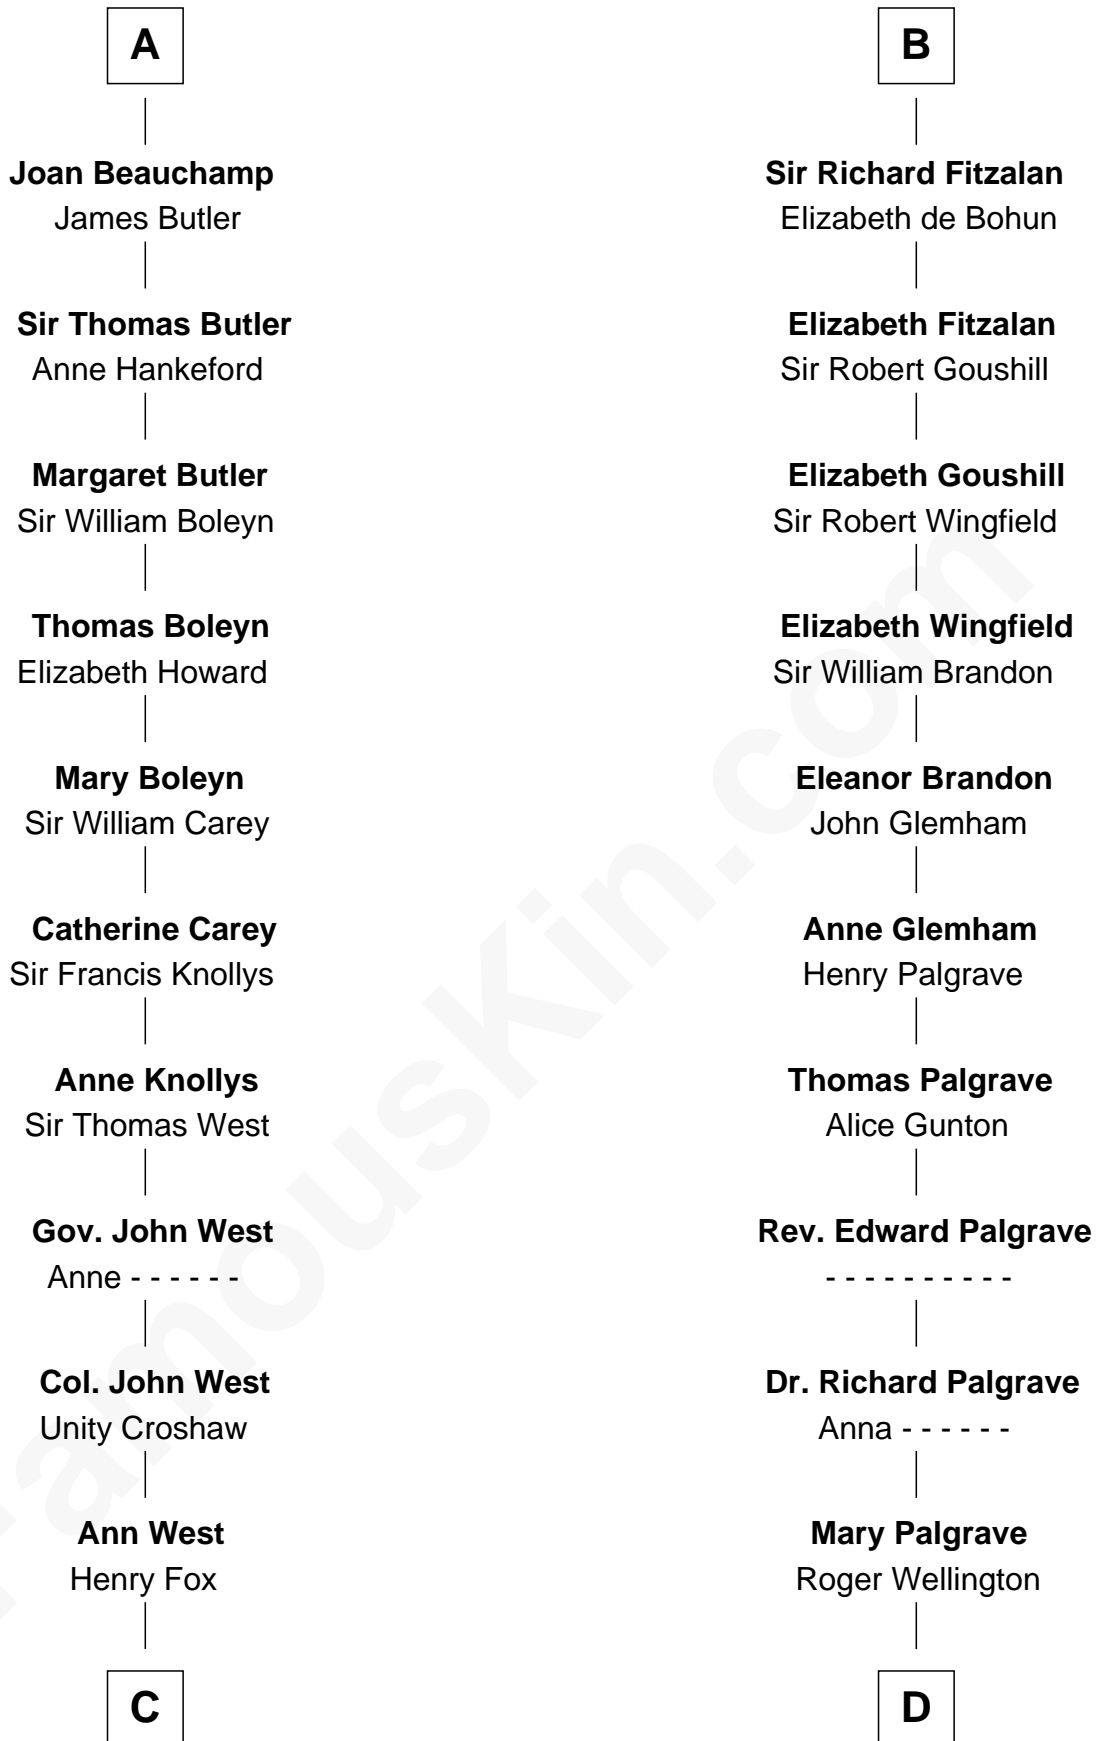

FamousKin.com Relationship Chart of

William C. C. Claiborne

1st Governor of Louisiana

20th cousin 1 time removed of

Eli Whitney

Inventor of the Cotton Gin

Geoffrey de Mandeville

Rohese de Vere

Maud de Mandeville
Piers de Lutegareshale

Sir Geoffrey FitzPiers
Aveline de Clare

Sir John FitzGeoffrey
Isabel le Bigod

Maud FitzJohn
William de Beauchamp

Guy de Beauchamp
Alice de Toeni

Sir Thomas de Beauchamp
Katherine de Mortimer

Sir William Beauchamp
Joan Fitzalan

A

Maud de Mandeville
Piers de Lutegareshale

Sir Geoffrey FitzPiers
Aveline de Clare

Sir John FitzGeoffrey
Isabel le Bigod

Maud FitzJohn
William de Beauchamp

Isabella de Beauchamp
Sir Patrick de Chaworth

Maud de Chaworth
Henry Plantagenet

Eleanor Plantagenet
Richard Fitzalan

B

C

Ann Fox

Thomas Claiborne

Nathaniel Claiborne

Jane Cole