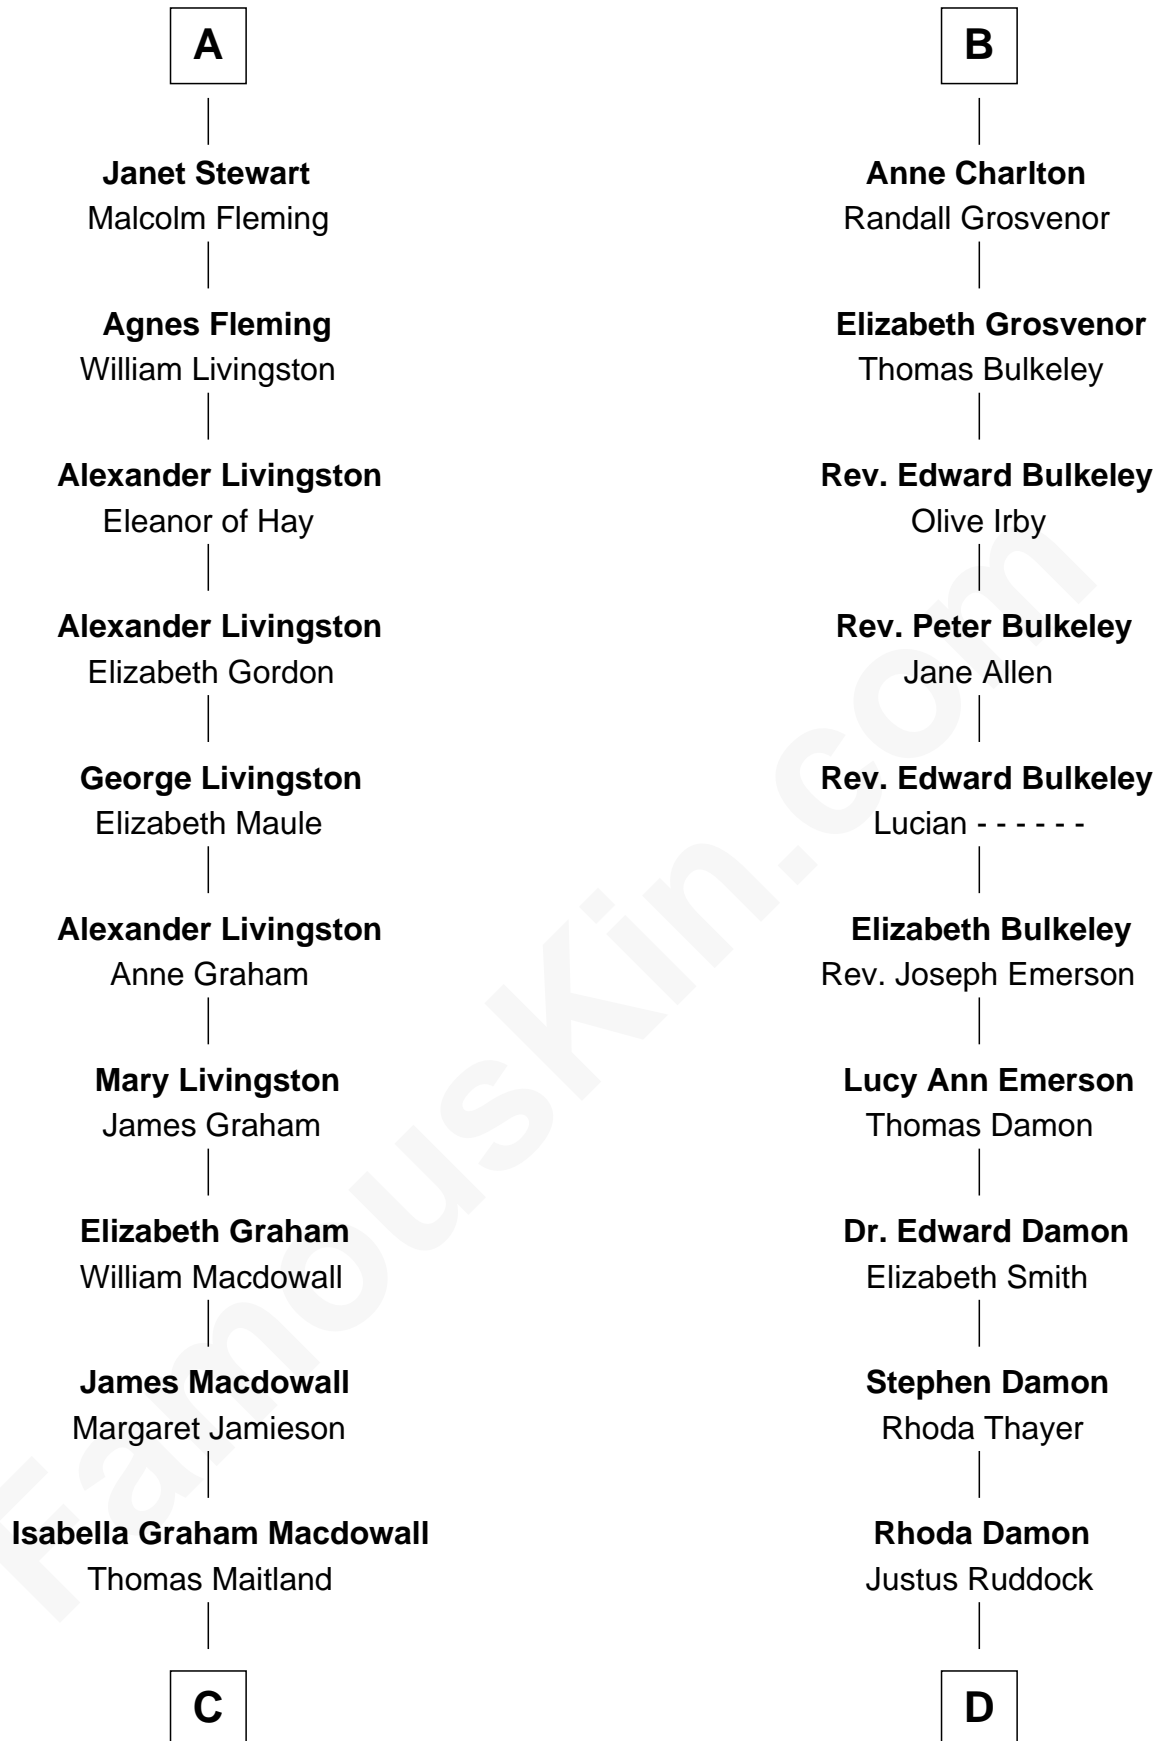

# FamousKin.com Relationship Chart of

**Howard Dean**

*79th Governor of Vermont*

**21st cousin of**

**Sarah Palin**

*9th Governor of Alaska*

**Sir Alan la Zouche**

Eleanor de Segrave

**Maude la Zouche**  
Sir Robert de Holland

**Thomas Holand**  
Joan Plantagenet

**Sir Thomas de Holand**  
Alice Fitzalan

**Margaret de Holand**  
Sir John Beaufort

**Joan Beaufort**  
Sir James Stewart

**Sir James Stewart**  
Margaret - - - - -

**Agnes Stewart**  
James IV, King of Scotland

**A**

**Elena Zouche**  
Alan de Charlton

**Alan de Charlton**  
Margery FitzAer

**Thomas de Charlton**  
- - - - -

**Anna de Charlton**  
William de Knightley

**Thomas de Knightley de Charlton**  
Elizabeth Francis

**Robert Charlton**  
Mary Corbet

**Richard Charlton**  
Elizabeth Mainwaring

**B**

**C**

**James William Maitland**

Agnes Jane O'Reilly

**Thomas A. Maitland**