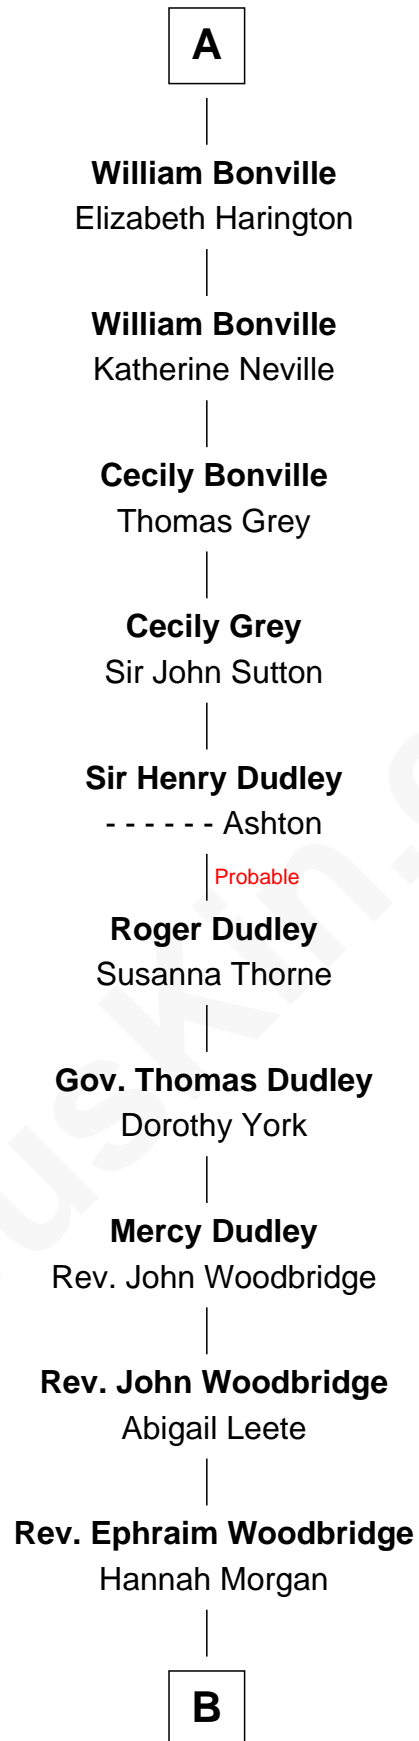

# FamousKin.com Relationship Chart of

**Humphrey Bogart**

*Movie Actor*

22nd Great-grandson of

**Henry de Bohun**

*Magna Carta Surety*

**Henry de Bohun**

Maud de Mandeville

**Sir Humphrey de Bohun**

Maud of Eu

**Eleanor de Bohun**

Sir John de Verdun

**Maud de Verdun**

Sir John de Grey

**Sir Roger de Grey**

Elizabeth de Hastings

**Sir Reynold de Grey**

Eleanor le Strange

**Sir Reynold Grey**

Margaret de Ros

**Margaret Grey**

Sir William Bonville

**A**

**B**

—  
**Dr. Dudley Woodbridge**

Sarah Sheldon

—  
**Samuel Woodbridge**

Elizabeth Rogers

—  
**Charlotte Sophia Woodbridge**

Dyer Perkins

—  
**Elizabeth Rogers Perkins**

Harvey Humphrey