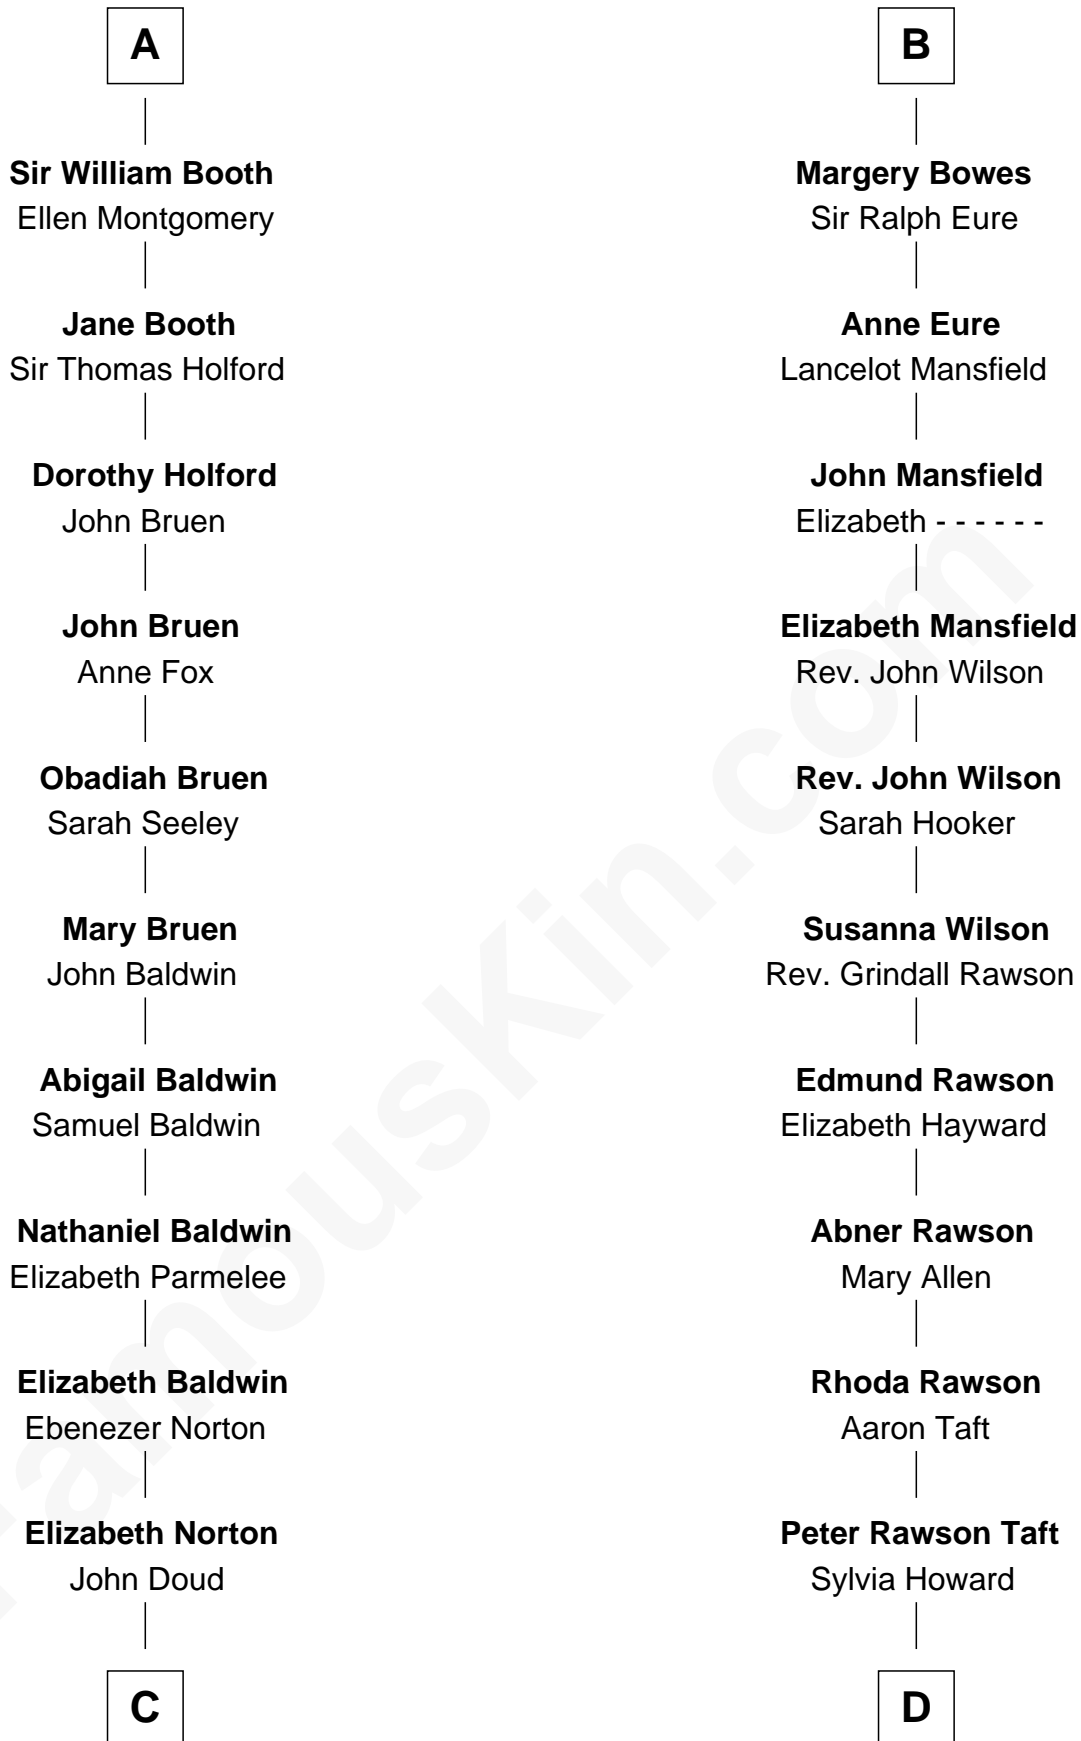

**FamousKin.com**  
**Relationship Chart of**  
**Humphrey Bogart**  
*Movie Actor*

18th cousin 3 times removed of  
**William Howard Taft**  
*27th U.S. President*

**Guy de Beauchamp**  
 Alice de Toeni

**Maud de Beauchamp**  
 Sir Geoffrey de Say

**Idonea de Say**  
 Sir John de Clinton

**Margaret de Clinton**  
 Sir Baldwin de Montfort

**Sir William Montfort**  
 Margaret Pecche

**Sir Baldwin Montfort**  
 Joan Vernon

**Robert Montfort**  
 Mary Stapleton

**Katherine Montfort**  
 Sir George Booth

**A**

**Sir Thomas de Beauchamp**  
 Katherine de Mortimer

**Maud de Beauchamp**  
 Sir Roger de Clifford

**Katherine de Clifford**  
 Sir Ralph de Greystoke

**Joan de Greystoke**  
 Sir William Bowes

**Sir William Bowes**  
 Maud FitzHugh

**Sir Ralph Bowes**  
 Margery Conyers

**Sir Ralph Bowes**  
 Elizabeth Clifford

**B**

**C**

**Rachel Doud**  
Jonathan Humphrey