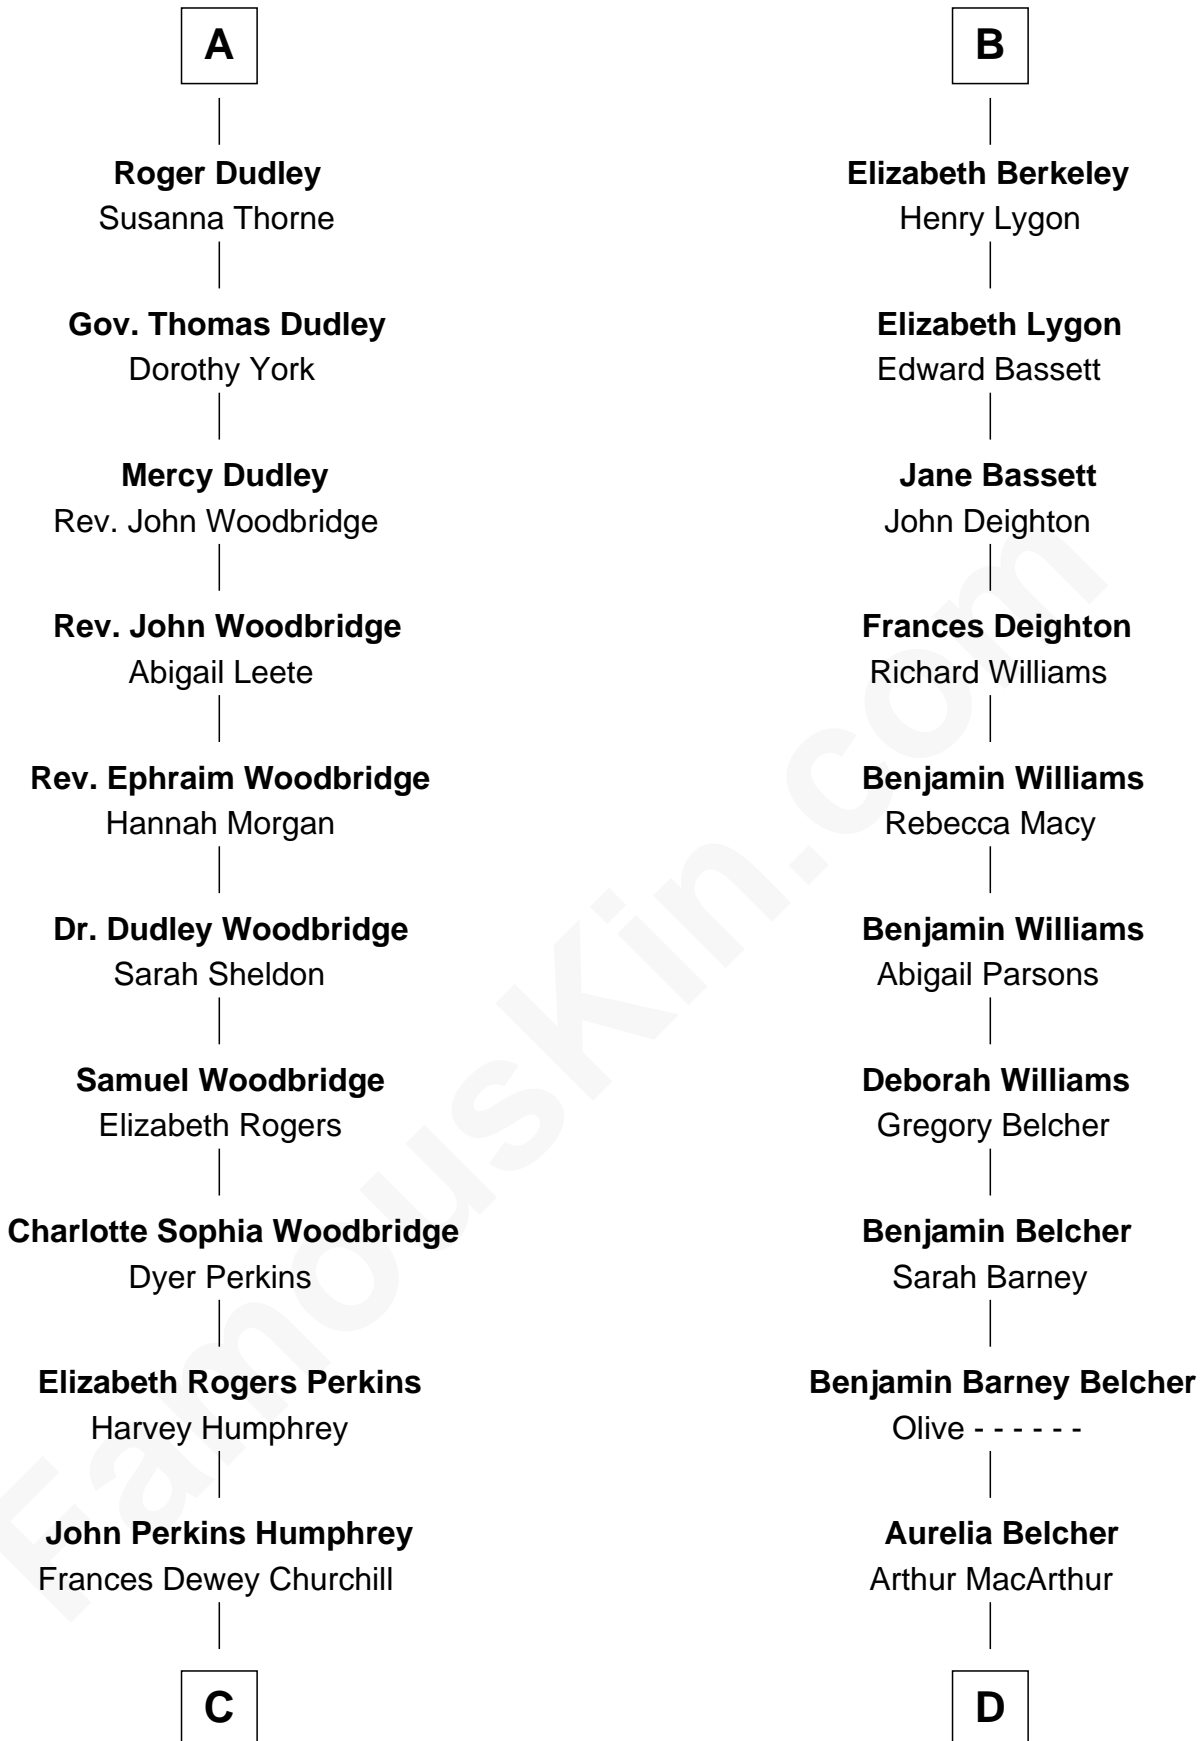

**FamousKin.com**  
**Relationship Chart of**  
**Humphrey Bogart**  
*Movie Actor*

**18th cousin of**  
**General Douglas MacArthur**  
*U.S. Army - World War II*

**Sir Maurice de Berkeley**  
 Eve la Zouche

**Thomas de Berkeley**  
 Katherine de Clyvedon

**Sir John Berkeley**  
 Elizabeth Betteshorne

**Elizabeth Berkeley**  
 Sir John Sutton

**Sir Edmund Sutton**  
 Joyce Tiptoft

**Sir Edward Sutton**  
 Cecily Willoughby

**Sir John Sutton**  
 Cecily Grey

**Sir Henry Dudley**  
 ----- Ashton

Probable

**A**

**Maurice de Berkeley**  
 Margaret -----

**Thomas Berkeley**  
 Catherine Botetourte

**Maurice Berkeley**  
 Johanna Denham

**Maurice Berkeley**  
 Ellen Montfort

**Sir William Berkeley**  
 Anne Stafford

**Richard Berkeley**  
 Elizabeth Conningsby

**Sir John Berkeley**  
 Isabel Dennis

**B**

**C**

**Maud Humphrey**  
Dr. Belmont Deforest Bogart