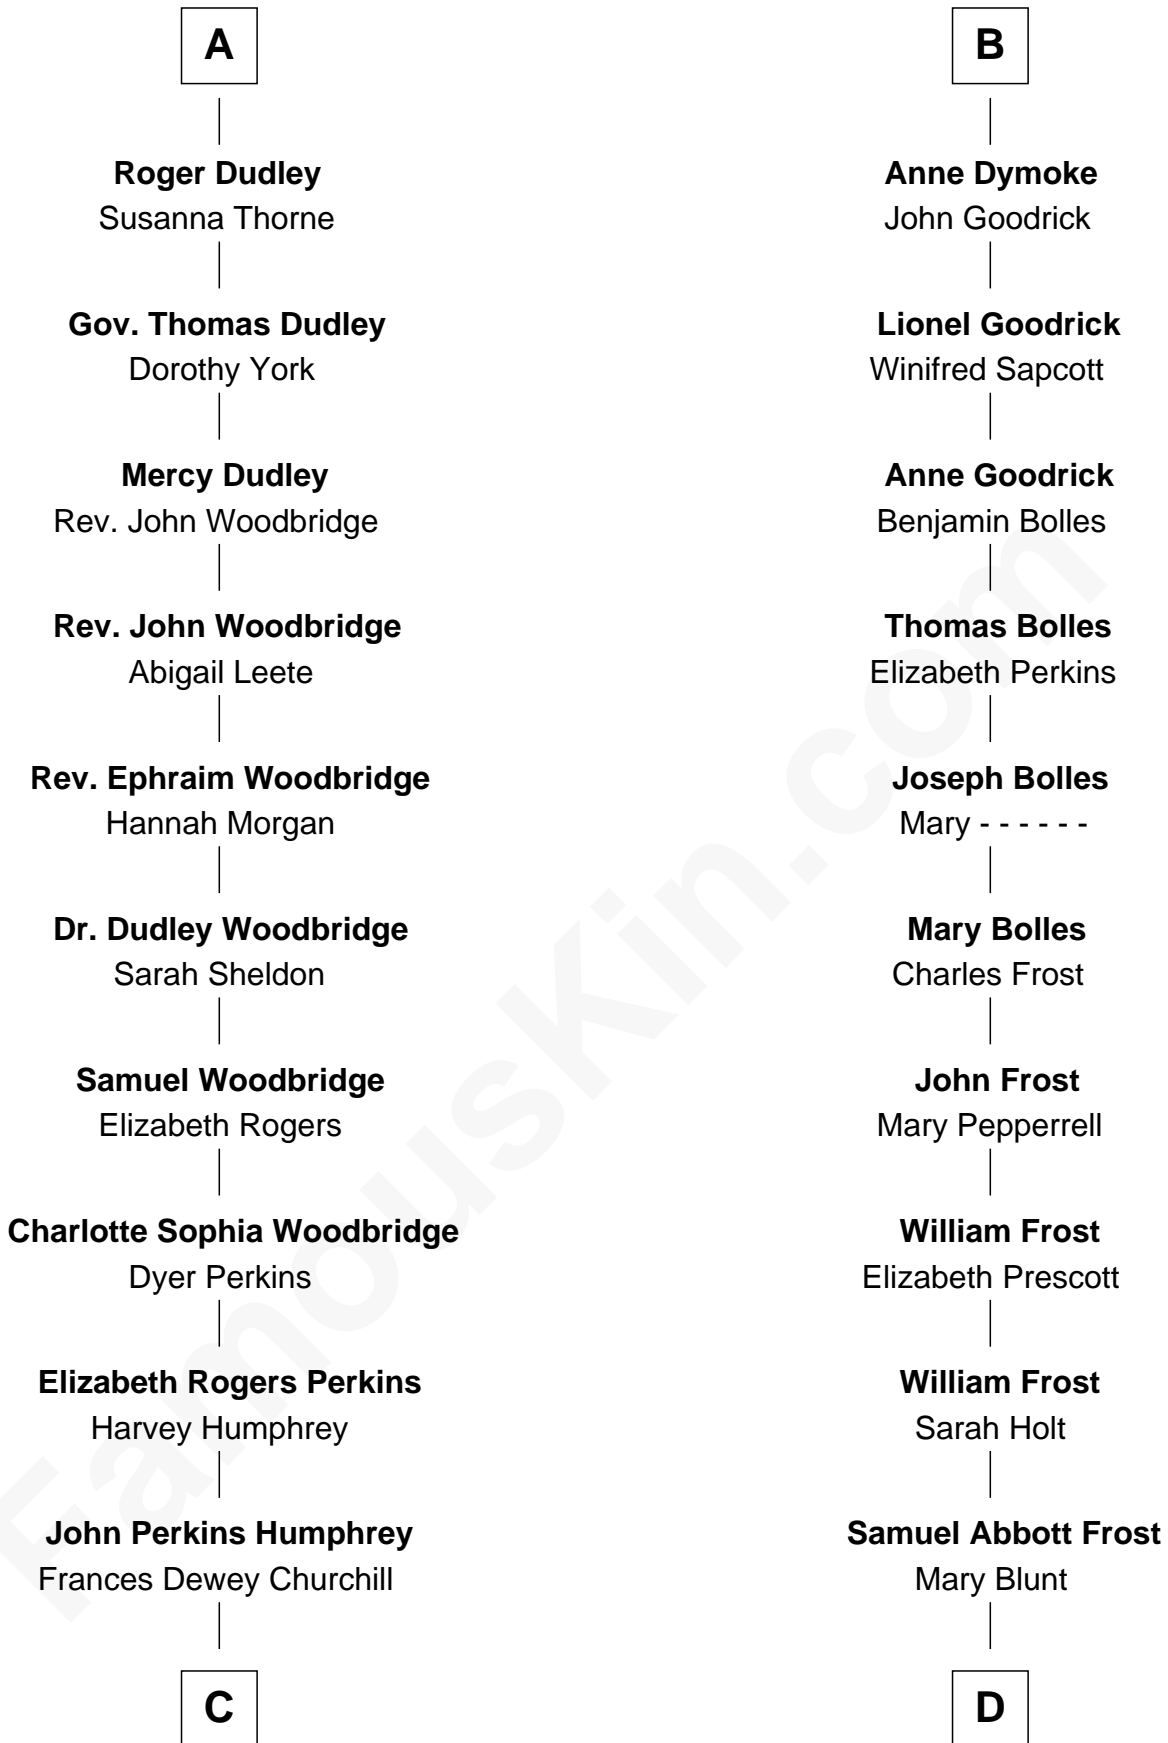

**FamousKin.com**  
**Relationship Chart of**  
**Humphrey Bogart**  
*Movie Actor*

18th cousin 1 time removed of  
**Robert Frost**  
*Poet and Playwright*

**Sir Maurice de Berkeley**  
 Eve la Zouche

**Thomas de Berkeley**  
 Katherine de Clyvedon

**Sir John Berkeley**  
 Elizabeth Betteshorne

**Elizabeth Berkeley**  
 Sir John Sutton

**Sir Edmund Sutton**  
 Joyce Tiptoft

**Sir Edward Sutton**  
 Cecily Willoughby

**Sir John Sutton**  
 Cecily Grey

**Sir Henry Dudley**  
 ----- Ashton

Probable

**A**

**Isabel de Berkeley**  
 Sir Robert de Clifford

**Sir Roger de Clifford**  
 Maud de Beauchamp

**Katherine de Clifford**  
 Sir Ralph de Greystoke

**Maud de Greystoke**  
 Eudo de Welles

**Sir Lionel de Welles**  
 Joan de Waterton

**Margaret de Welles**  
 Sir Thomas Dymoke

**Sir Lionel Dymoke**  
 Joanna Griffith

**B**

FamousKin.com