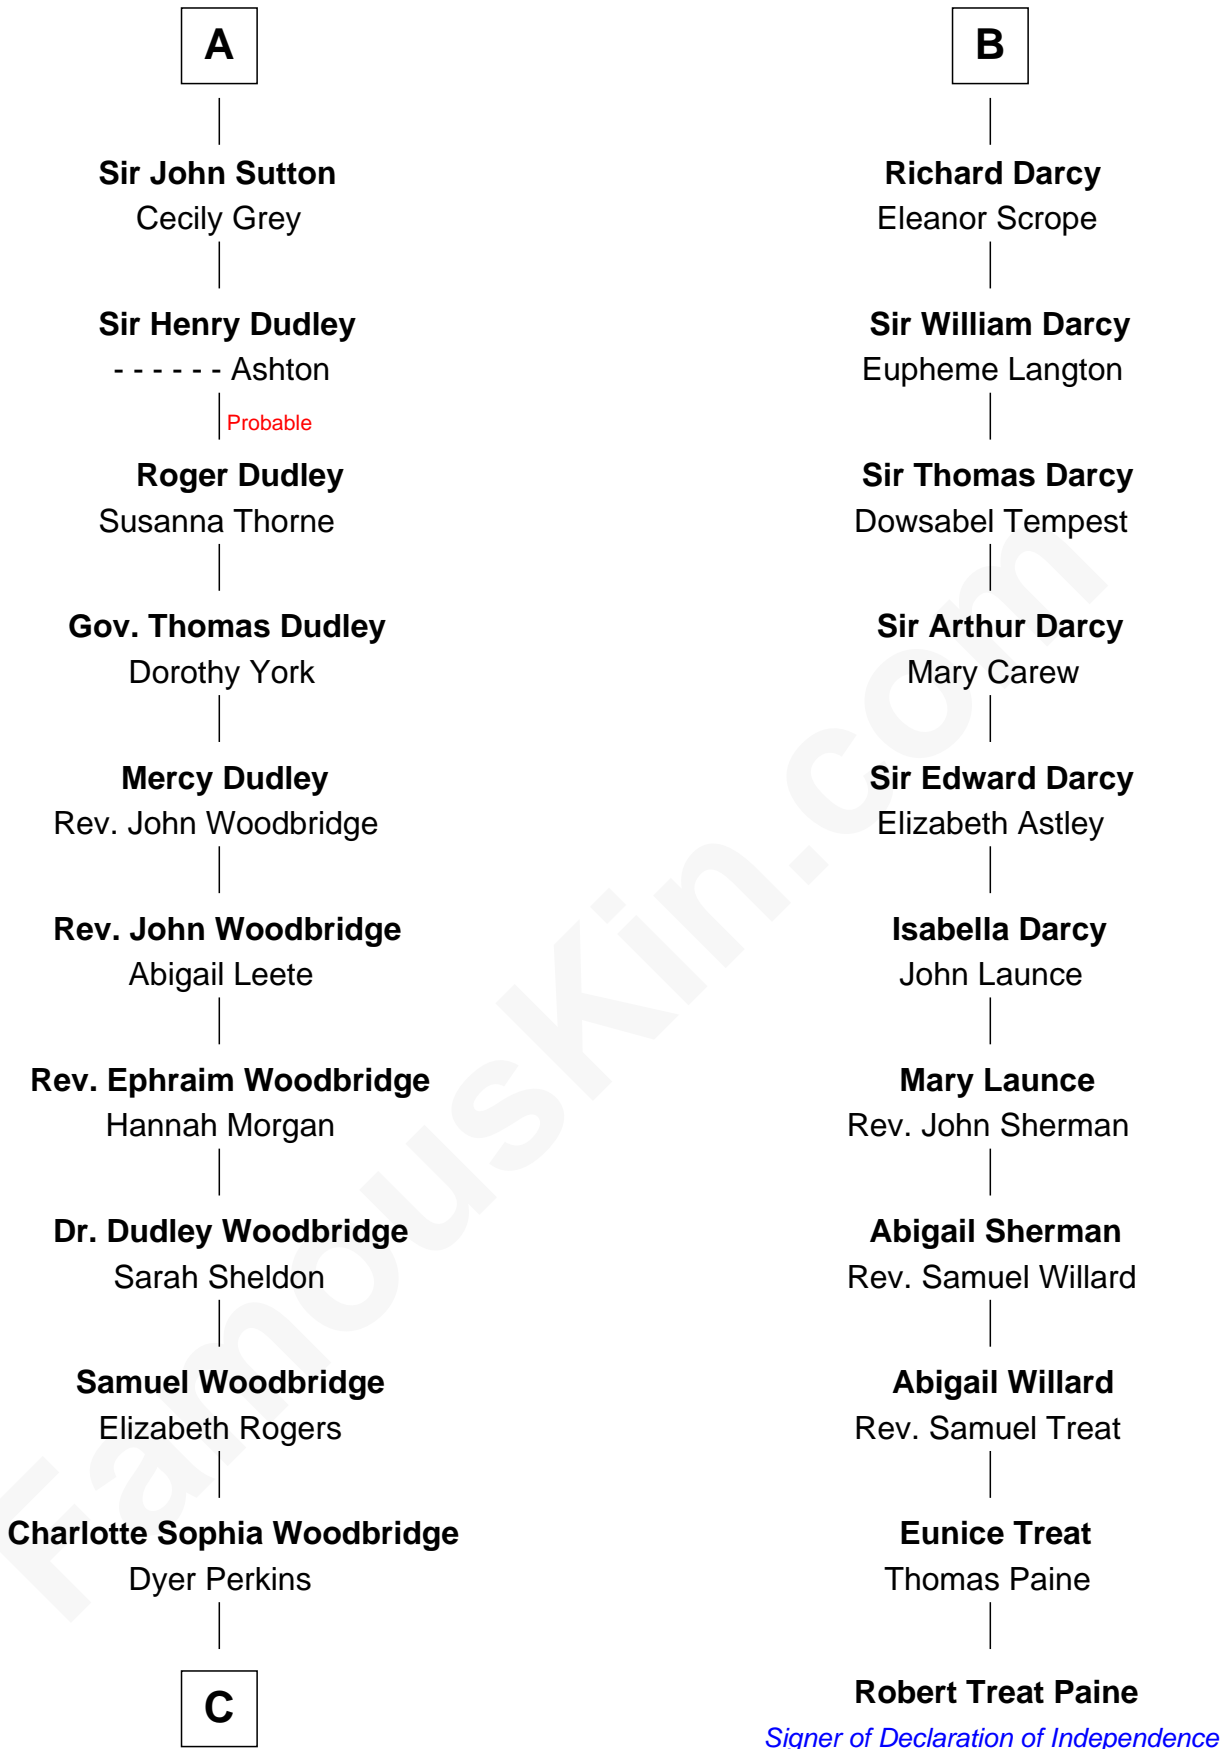

**FamousKin.com**  
**Relationship Chart of**  
**Humphrey Bogart**  
*Movie Actor*

17th cousin 3 times removed of

**Robert Treat Paine**  
*Signer of the Declaration of Independence*

**Sir William de Ferrers**  
 Margaret de Quincy

**Joan de Ferrers**  
 Sir Thomas de Berkeley

**Sir Maurice de Berkeley**  
 Eve la Zouche

**Thomas de Berkeley**  
 Katherine de Clyvedon

**Sir John Berkeley**  
 Elizabeth Betteshorne

**Elizabeth Berkeley**  
 Sir John Sutton

**Sir Edmund Sutton**  
 Joyce Tiptoft

**Sir Edward Sutton**  
 Cecily Willoughby

**A**

**Robert de Ferrers**  
 Alianore de Bohun

**Sir John Ferrers**  
 Hawise Muscegros

**Sir Robert Ferrers**  
 Joan de la Mote

**Sir Robert de Ferrers**  
 Elizabeth Botiller

**Sir Robert de Ferrers**  
 Joan Beaufort

**Elizabeth Ferrers**  
 Sir John de Greystoke

**Joan de Greystoke**  
 John Darcy

**B**

**C**

—  
**Elizabeth Rogers Perkins**