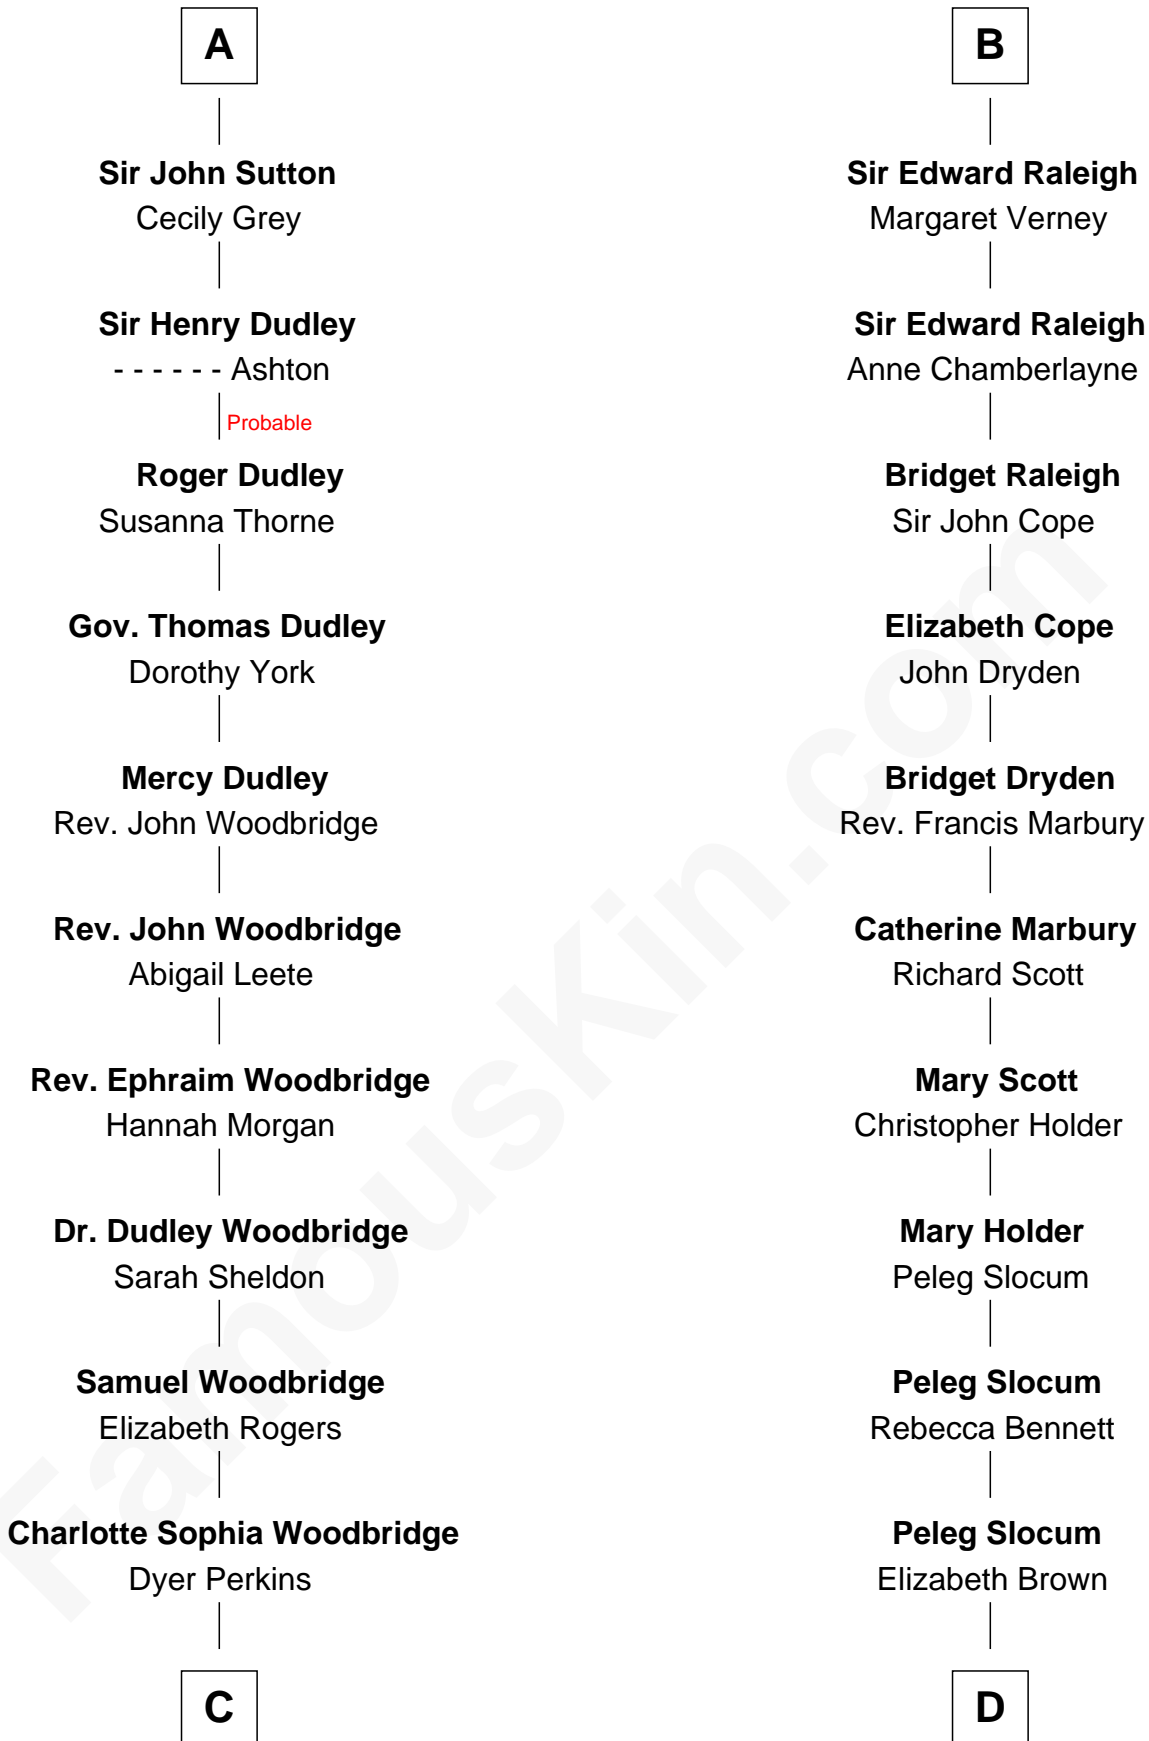

**FamousKin.com**  
**Relationship Chart of**  
**Humphrey Bogart**  
*Movie Actor*

19th cousin 1 time removed of

**J. A. Folger**  
*Founder of Folger Coffee Company*

**Sir Edmund Mortimer**  
 Margaret de Fiennes

**C**

**Elizabeth Rogers Perkins**

Harvey Humphrey

**John Perkins Humphrey**

Frances Dewey Churchill

**Maud Humphrey**

Dr. Belmont Deforest Bogart

**Humphrey Bogart**

*Movie Actor*

**D**

**Rebecca Slocum**

George Folger

**Samuel Brown Folger**

Nancy F. Hiller

**J. A. Folger**

*Founder of Folger Coffee Co.*