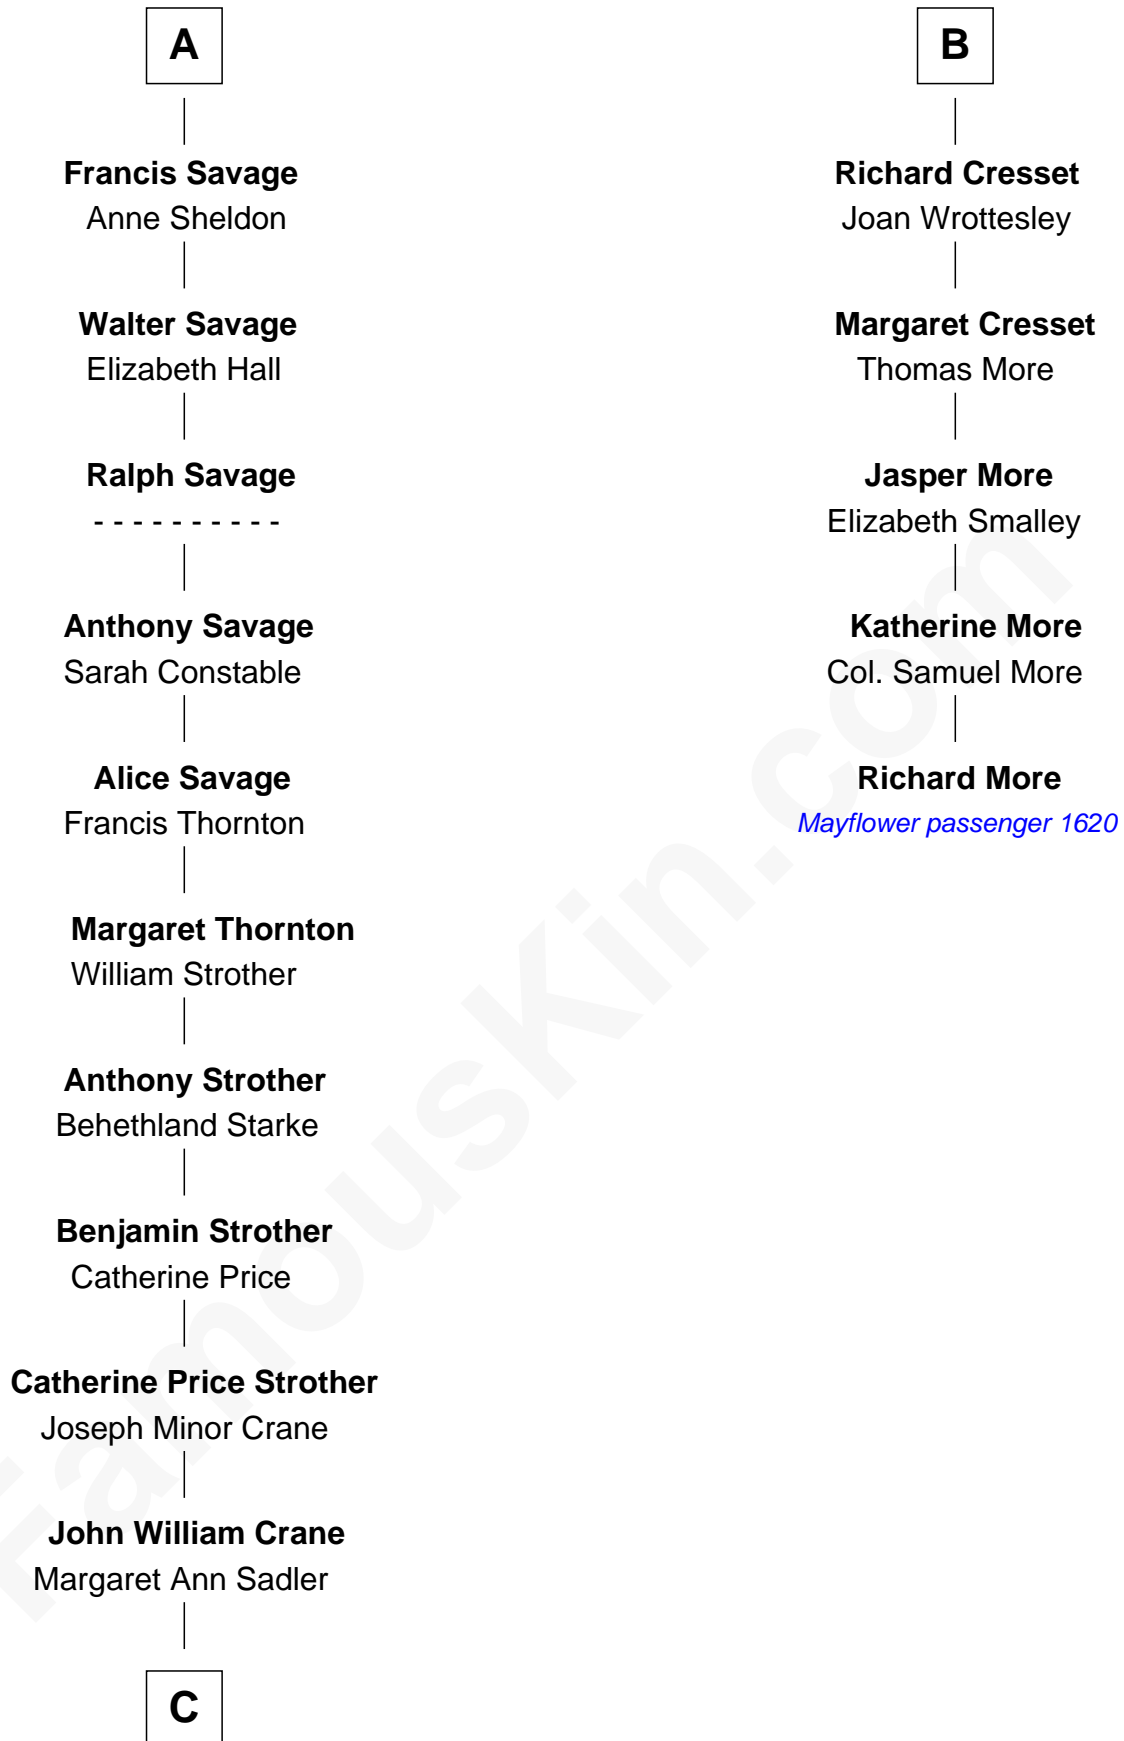

### Randolph Scott

*Movie Actor*

**MAYFLOWER**

11th cousin 8 times removed of

**Richard More**

*(c1614 - c1696) Mayflower passenger 1620*

**Henry Plantagenet**  
Maud de Chaworth

**Eleanor Plantagenet**  
Richard Fitzalan

**Sir Richard Fitzalan**  
Elizabeth de Bohun

**Elizabeth Fitzalan**  
Sir Robert Goushill

**Joan Goushill**  
Sir Thomas Stanley

**Katherine Stanley**  
Sir John Savage

**Sir Christopher Savage**  
Anne Stanley

**Sir Christopher Savage**  
Anne Lygon

**A**

**Joan of Lancaster**  
John de Mowbray

**John de Mowbray**  
Elizabeth de Segrave

**Margaret Mowbray**  
Sir Reginald Lucy

**Sir Walter Lucy**  
Eleanor L'Arcedeckne

**Eleanor Lucy**  
Sir Thomas Hopton

**Elizabeth Hopton**  
Sir Roger Corbet

**Jane Corbet**  
Thomas Cresset

**B**

**C**

—  
**Joseph Minor Crane**

Lavinia Lionberger

—  
**Lucy Lionberger Crane**