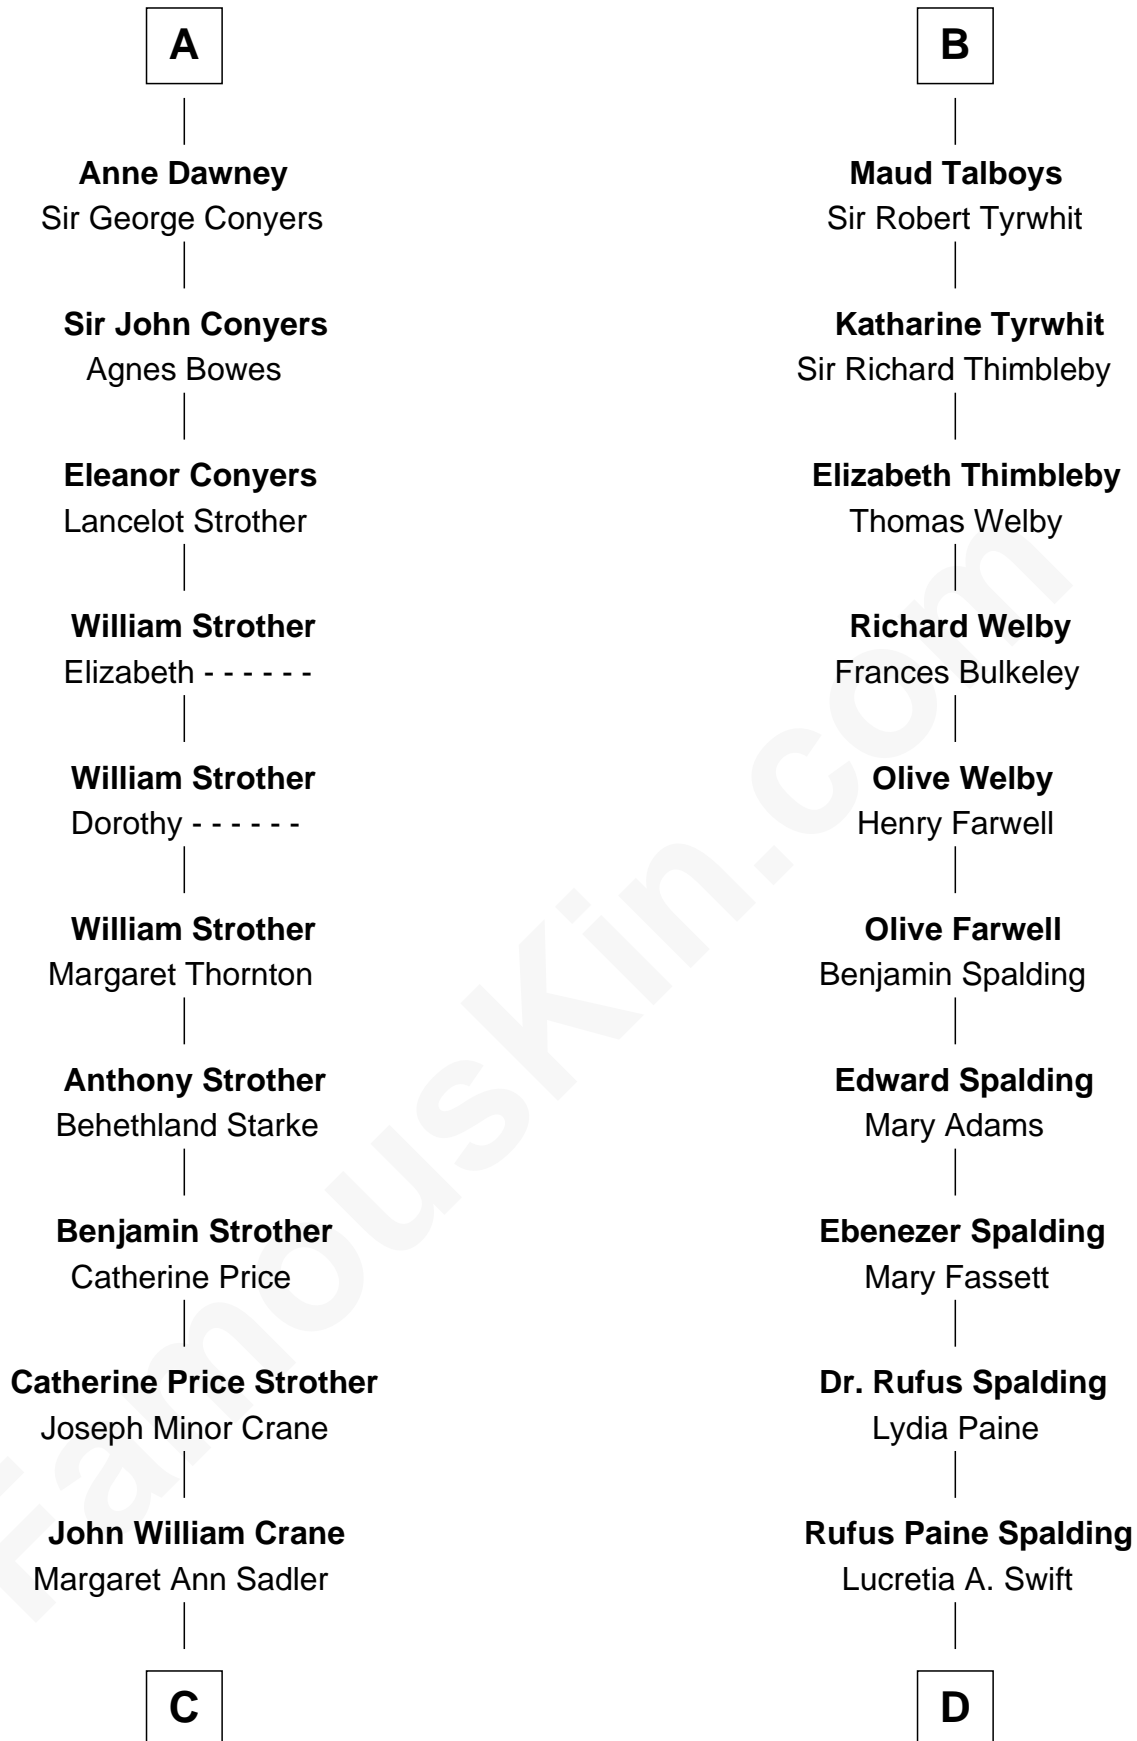

## Relationship Chart of

**Randolph Scott**

*Movie Actor*

18th cousin 1 time removed of

**William Rufus Day**

*36th U.S. Secretary of State*

**Sir Hugh I de Audley**

Iseult de Mortimer

**Dorothy Neville**  
Sir John Dawney

**A**

**Hugh de Audley**  
Margaret de Clare

**Margaret de Audley**  
Ralph de Stafford

**Beatrice de Stafford**  
Thomas de Ros

**Margaret de Ros**  
Sir Reynold Grey

**Margaret Grey**  
Sir William Bonville

**Elizabeth Bonville**  
William Talboys

**Sir Robert Talboys**  
Elizabeth Heron

**B**

**C**

**Joseph Minor Crane**

Lavinia Lionberger

**Lucy Lionberger Crane**