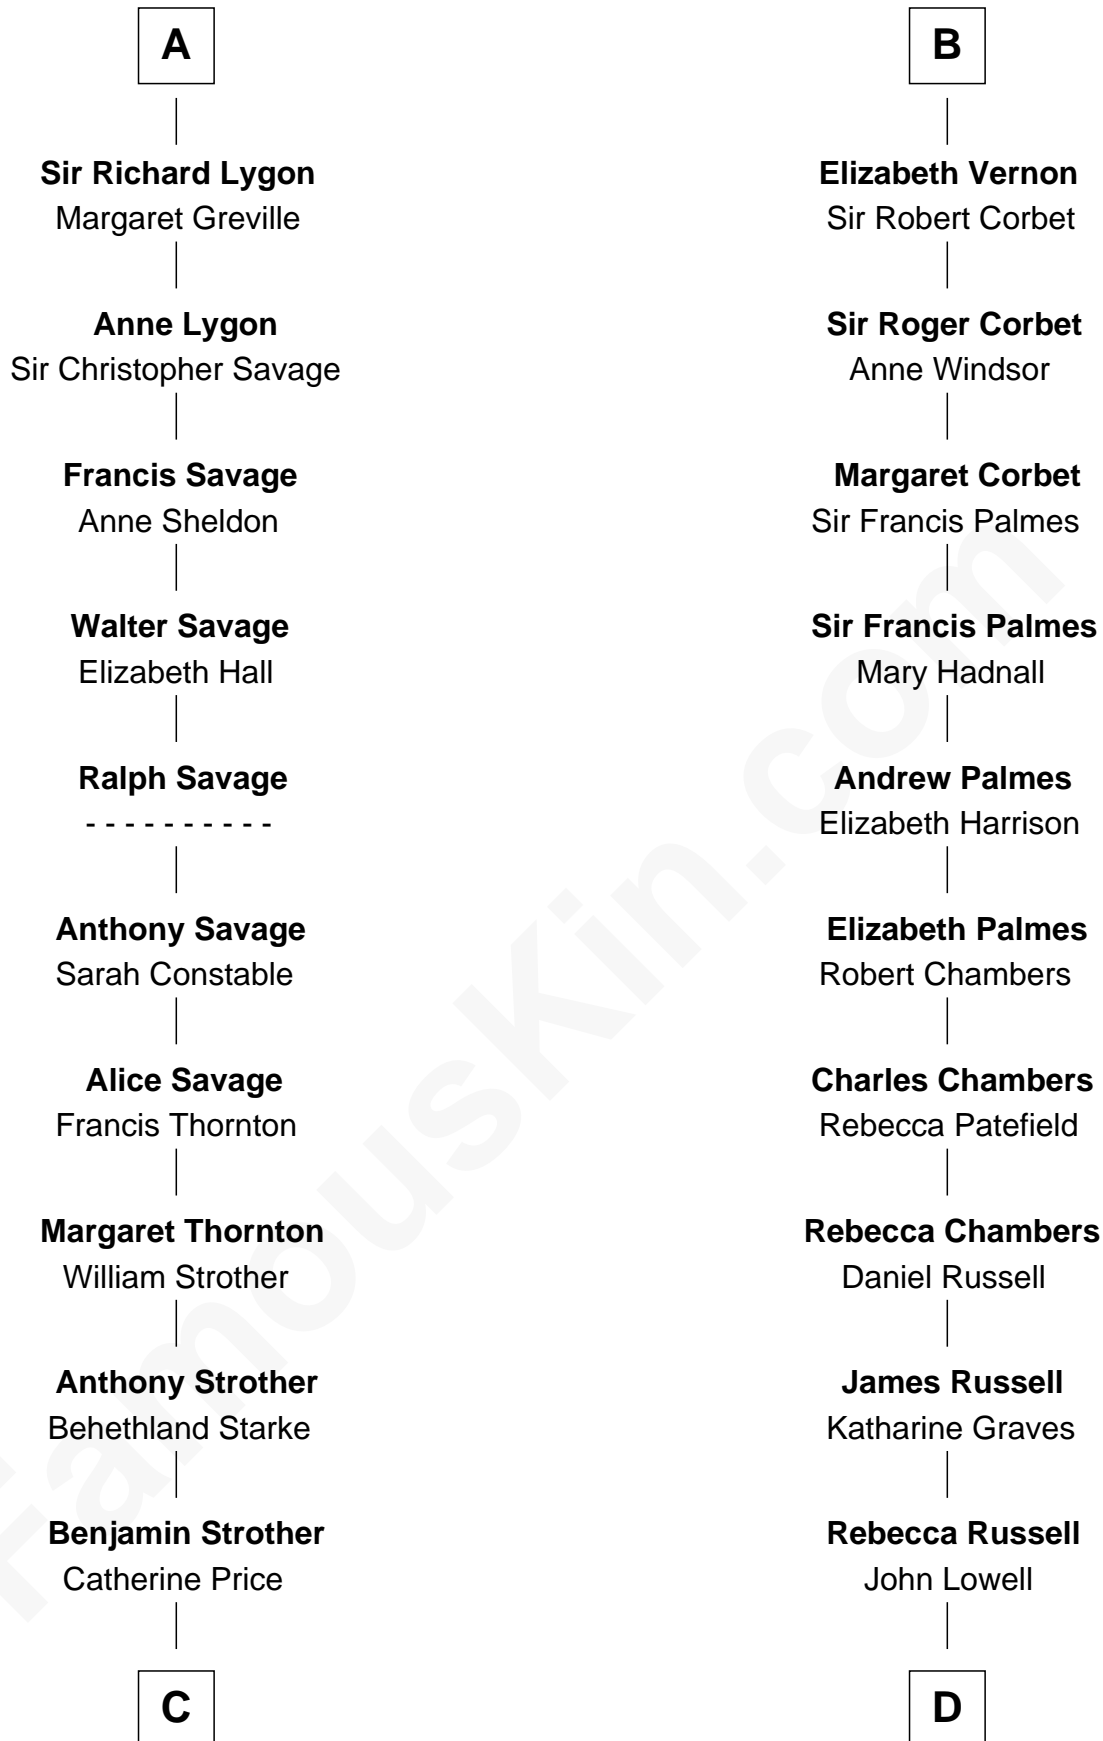

### Randolph Scott

*Movie Actor*

18th cousin 3 times removed of

**Anne de Beauchamp**

Sir Richard Lygon

**A**

**William de Beauchamp**

Maud FitzJohn

**Guy de Beauchamp**

Alice de Toeni

**Sir Thomas de Beauchamp**

Katherine de Mortimer

**Sir William Beauchamp**

Joan Fitzalan

**Joan Beauchamp**

James Butler

**Elizabeth Butler**

John Talbot

**Ann Talbot**

Sir Henry Vernon

**B**

**C**

**Catherine Price Strother**

Joseph Minor Crane

**John William Crane**

Margaret Ann Sadler

**Joseph Minor Crane**