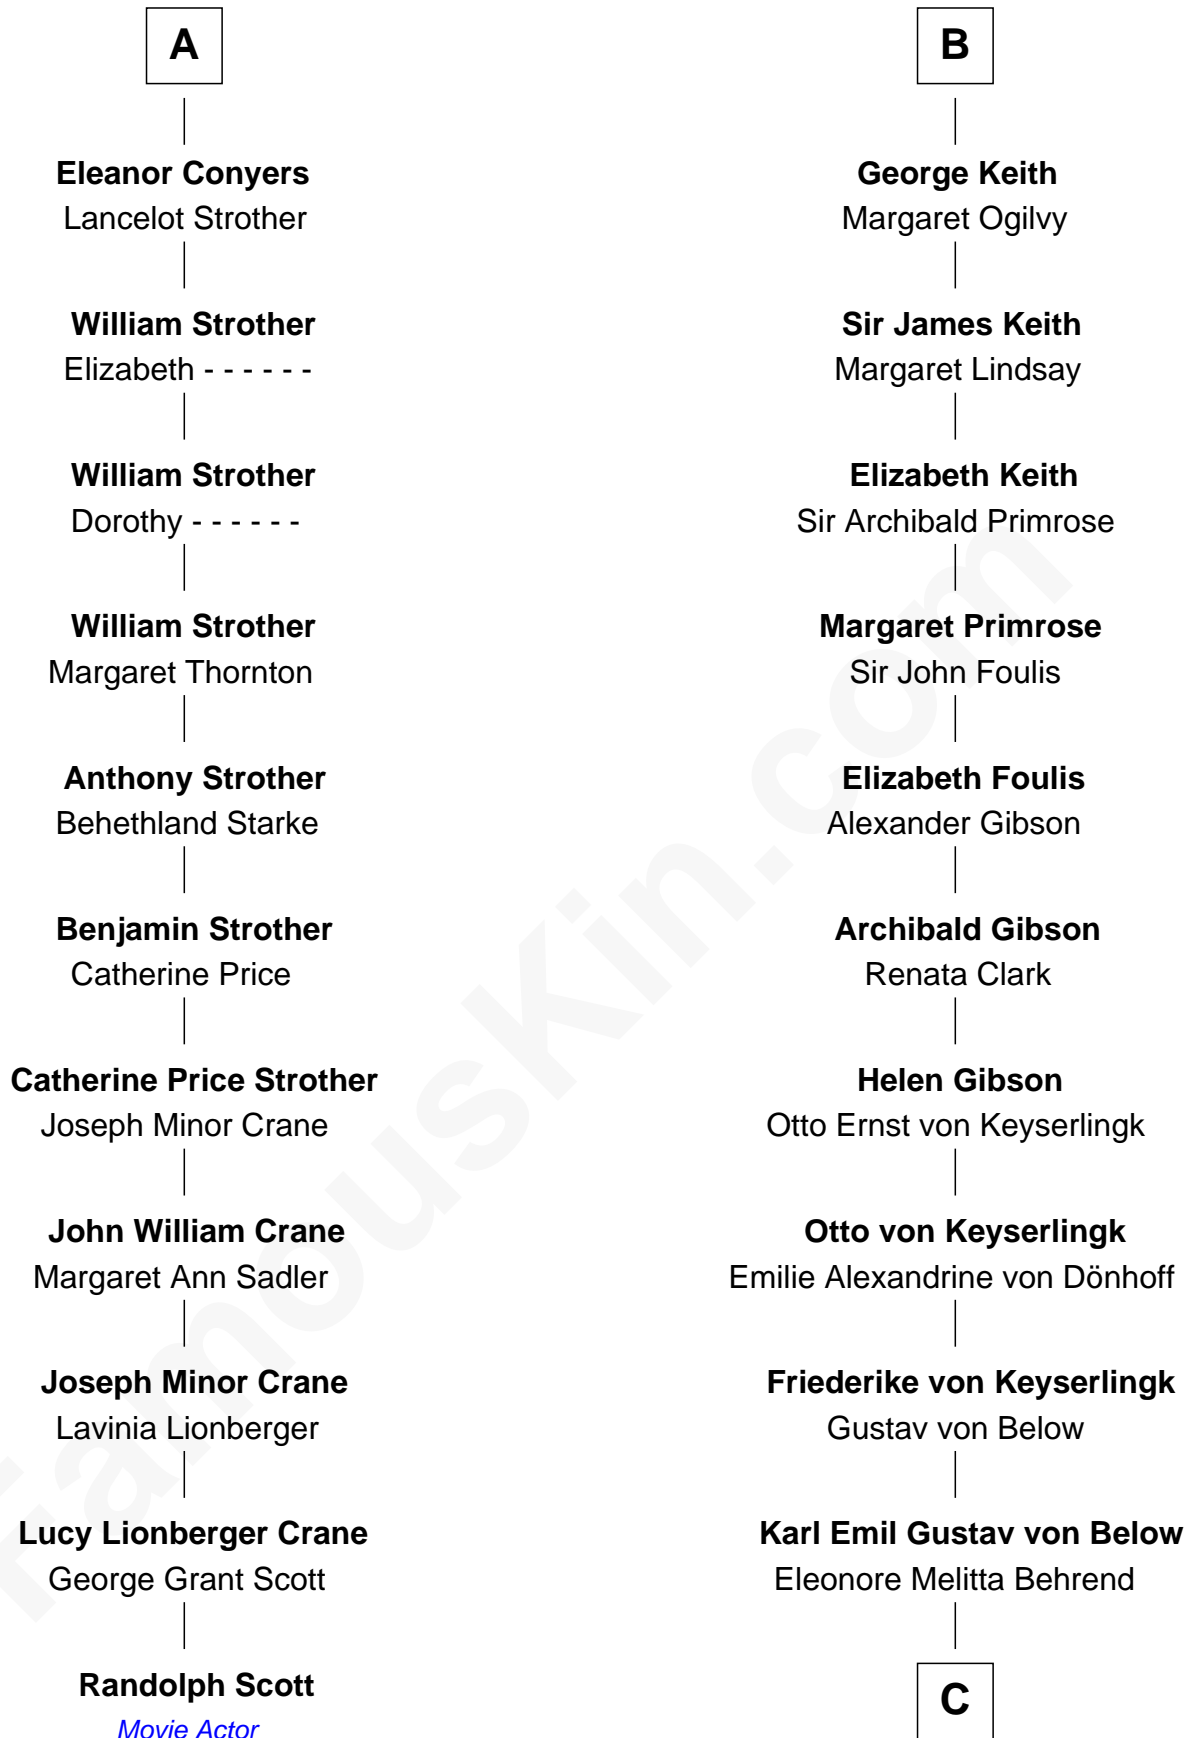

# FamousKin.com Relationship Chart of

**Randolph Scott**

*Movie Actor*

17th cousin 2 times removed of

**Wernher von Braun**

*Rocket Scientist*

**John of Gaunt**

Katherine Roet

**C**

**Marie Eleonore Dorothea von Below**

Wernher von Quistorp

**Emmy von Quistorp**

Magnus von Braun

**Wernher von Braun**

*Rocket Scientist*

FamousKin.com