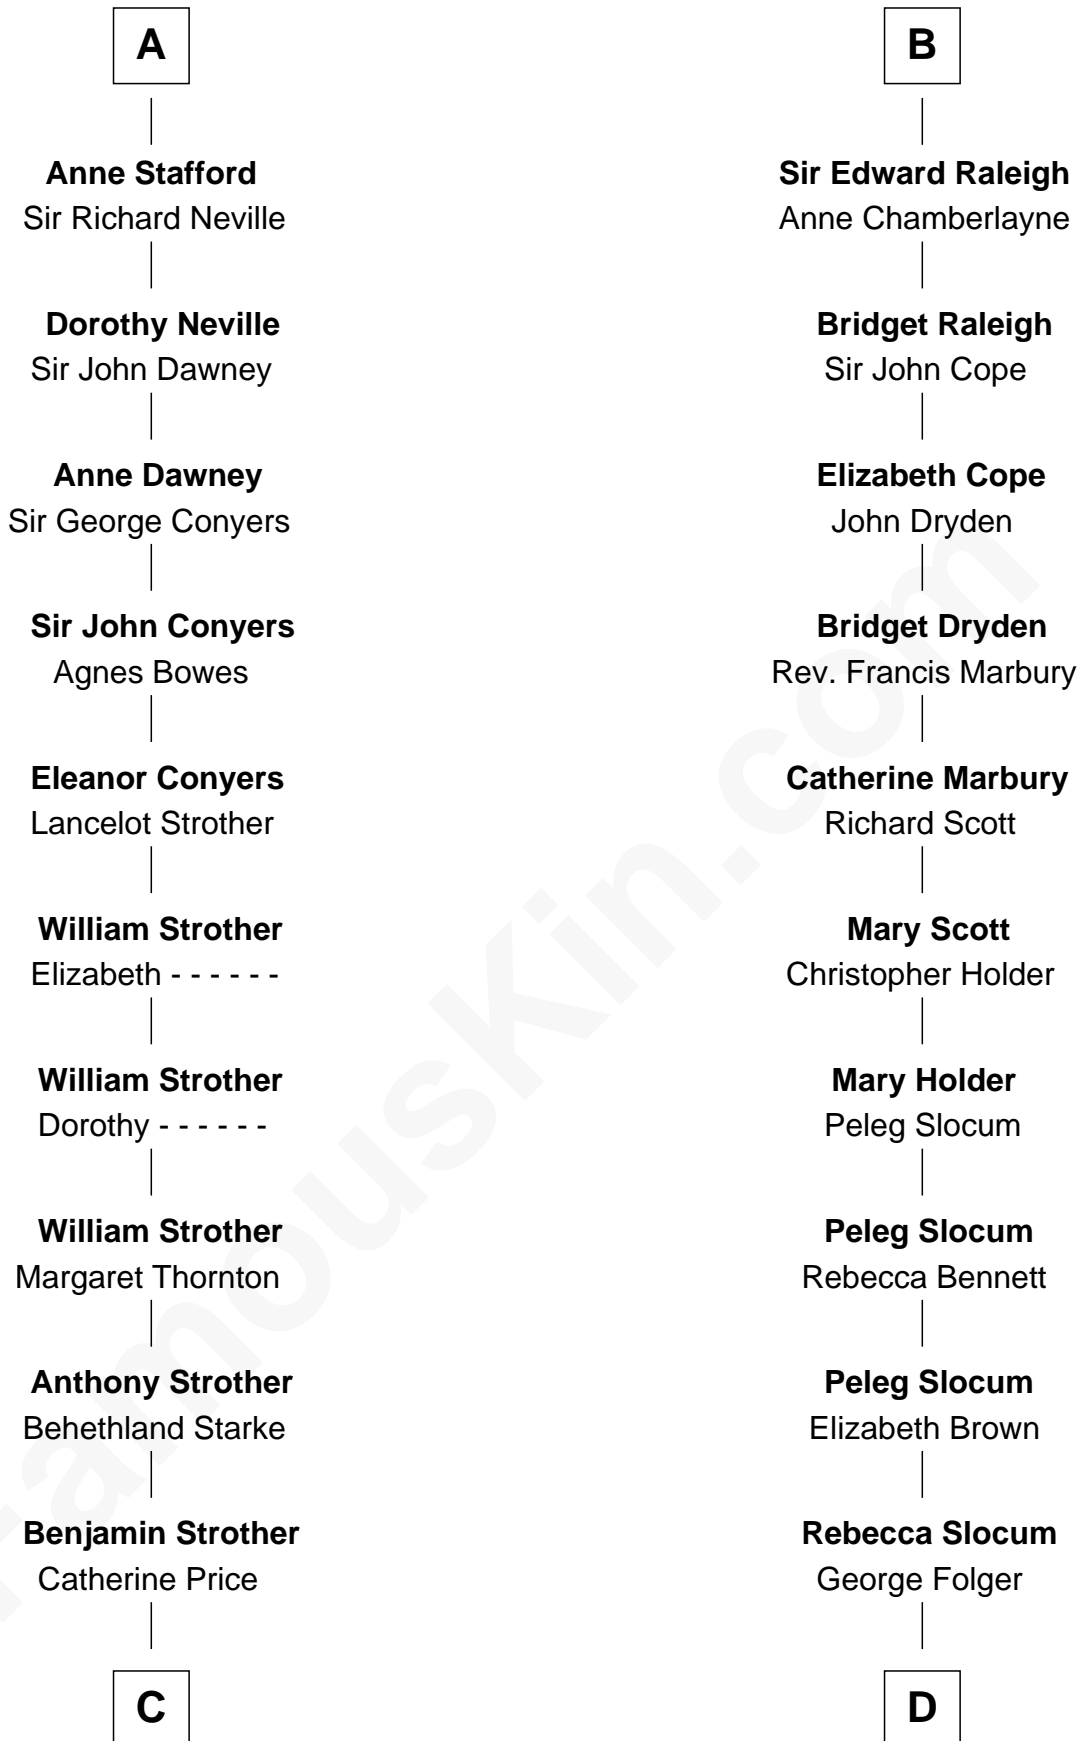

**FamousKin.com**  
**Relationship Chart of**  
**Randolph Scott**  
*Movie Actor*

18th cousin 3 times removed of

**J. A. Folger**  
*Founder of Folger Coffee Company*

**C**

**Catherine Price Strother**

Joseph Minor Crane

**John William Crane**

Margaret Ann Sadler

**Joseph Minor Crane**

Lavinia Lionberger

**Lucy Lionberger Crane**

George Grant Scott

**Randolph Scott**

*Movie Actor*

**D**

**Samuel Brown Folger**

Nancy F. Hiller

**J. A. Folger**

*Founder of Folger Coffee Co.*

FamousKin.com