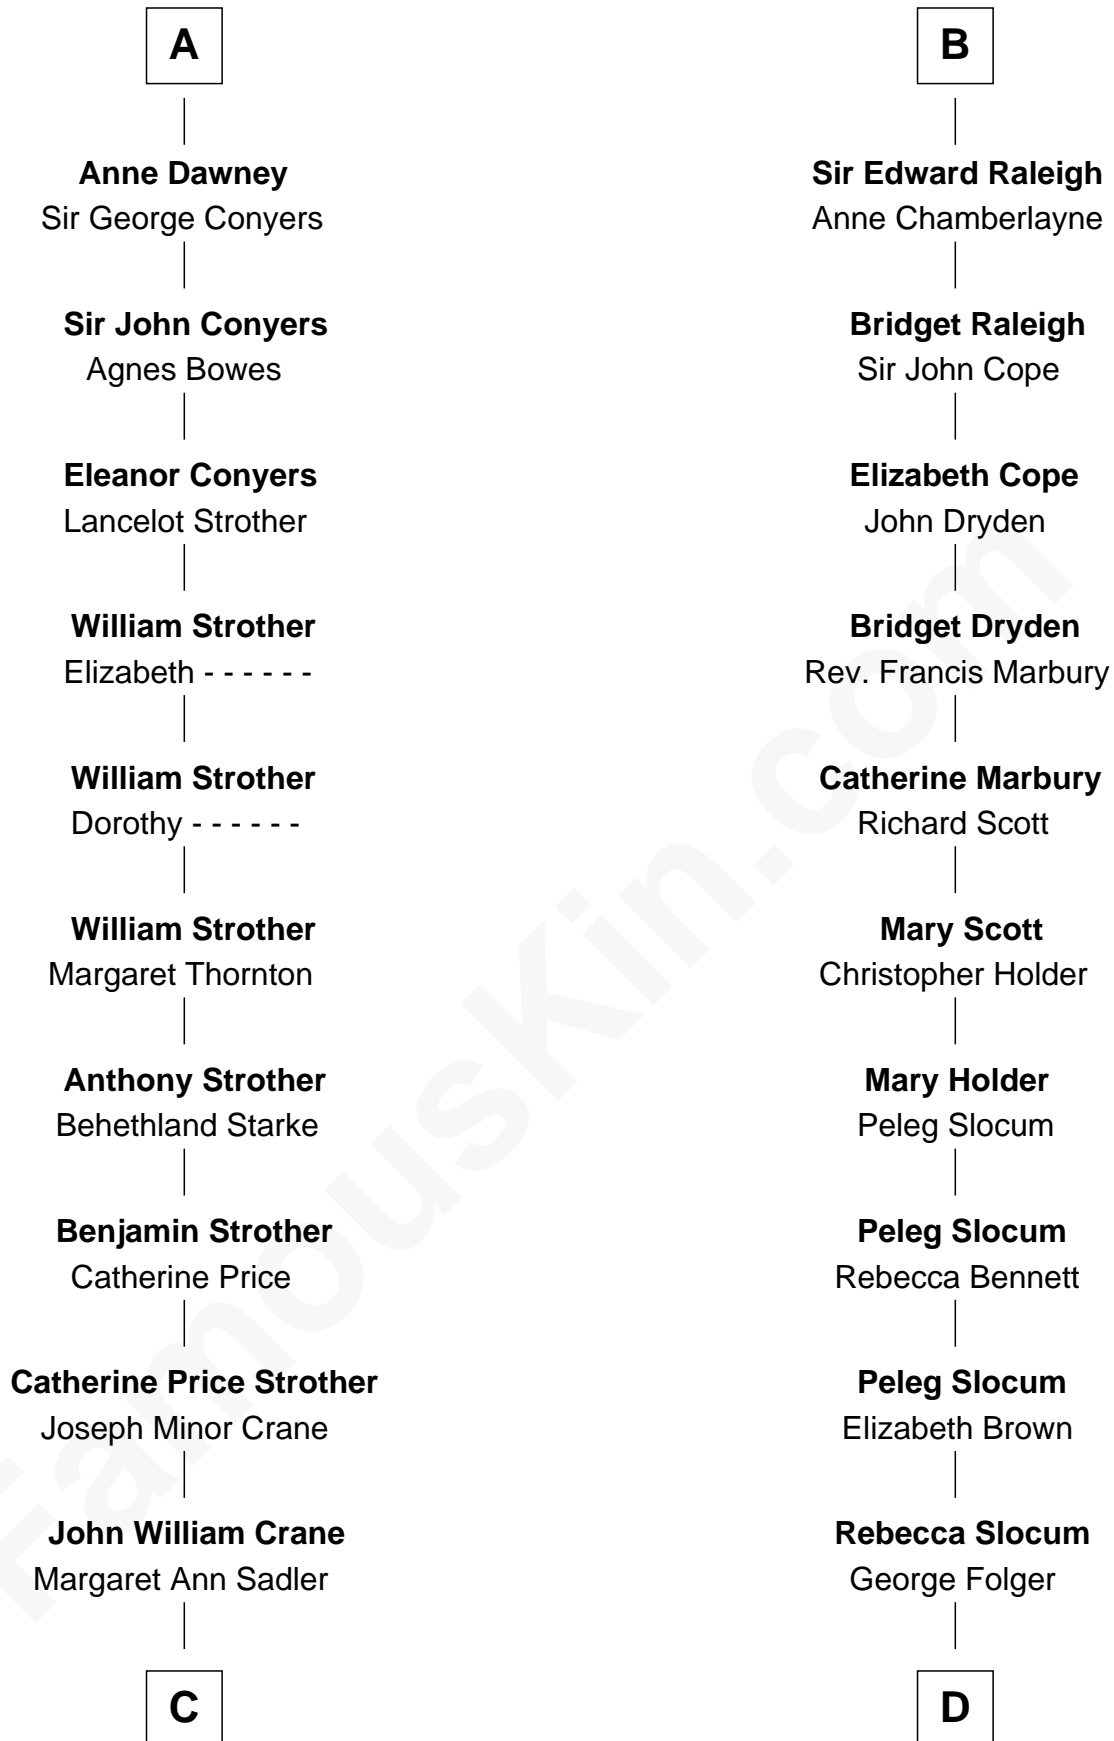

**FamousKin.com**  
**Relationship Chart of**  
**Randolph Scott**  
*Movie Actor*

18th cousin 1 time removed of

**J. A. Folger**  
*Founder of Folger Coffee Company*

**Sir Hugh I de Audley**  
 Iseult de Mortimer

**Alice de Audley**  
 Sir Ralph de Neville

**Sir John de Neville**  
 Maude de Percy

**Sir Ralph Neville**  
 Joan Beaufort

**George Neville**  
 Elizabeth Beauchamp

**Sir Henry Neville**  
 Joan Bouchier

**Sir Richard Neville**  
 Anne Stafford

**Dorothy Neville**  
 Sir John Dawney

**A**

**Hugh de Audley**  
 Margaret de Clare

**Margaret de Audley**  
 Ralph de Stafford

**Elizabeth de Stafford**  
 John de Ferrers

**Robert de Ferrers**  
 Margaret Despencer

**Phillippa Ferrers**  
 Sir Thomas Greene

**Elizabeth Greene**  
 William Raleigh

**Sir Edward Raleigh**  
 Margaret Verney

**B**

FamousKin.com