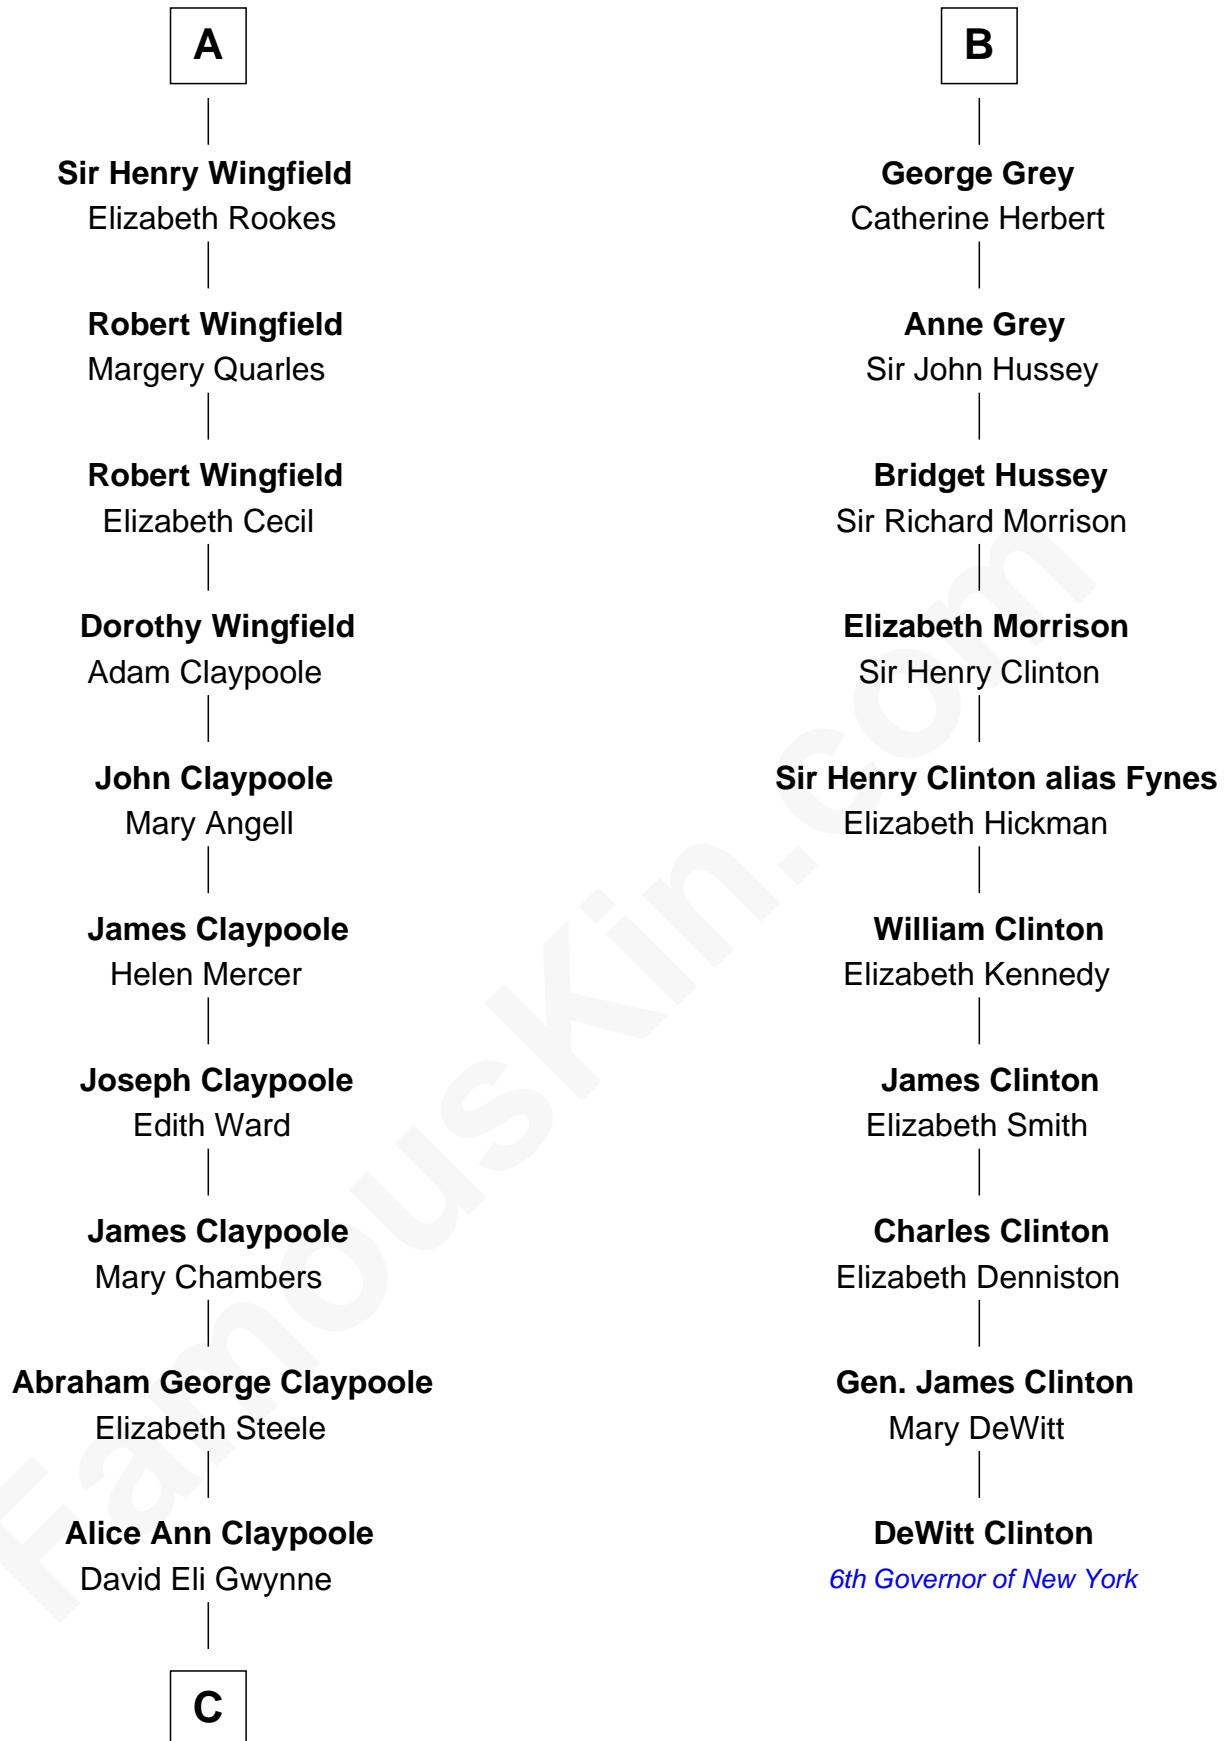

**FamousKin.com**  
**Relationship Chart of**  
**Anderson Cooper**  
*Television Journalist*

16th cousin 5 times removed of

**DeWitt Clinton**  
*6th Governor of New York*

**Sir Humphrey de Bohun**  
Maud of Eu

**Sir Humphrey de Bohun**  
Eleanor de Braiose

**Humphrey de Bohun**  
Maud de Fiennes

**Humphrey de Bohun**  
Elizabeth Plantagenet

**Sir William de Bohun**  
Elizabeth de Badlesmere

**Elizabeth de Bohun**  
Sir Richard Fitzalan

**Elizabeth Fitzalan**  
Sir Robert Goushill

**Elizabeth Goushill**  
Sir Robert Wingfield

**A**

**Eleanor de Bohun**  
Sir John de Verdun

**Maud de Verdun**  
Sir John de Grey

**Sir Roger de Grey**  
Elizabeth de Hastings

**Sir Reynold de Grey**  
Eleanor le Strange

**Sir Reynold Grey**  
Margaret de Ros

**Sir John Grey**  
Constance de Holand

**Sir Edmund Grey**  
Katherine Percy

**B**

**C**

Abraham Evan Gwynne

Rachel Moore Flagg