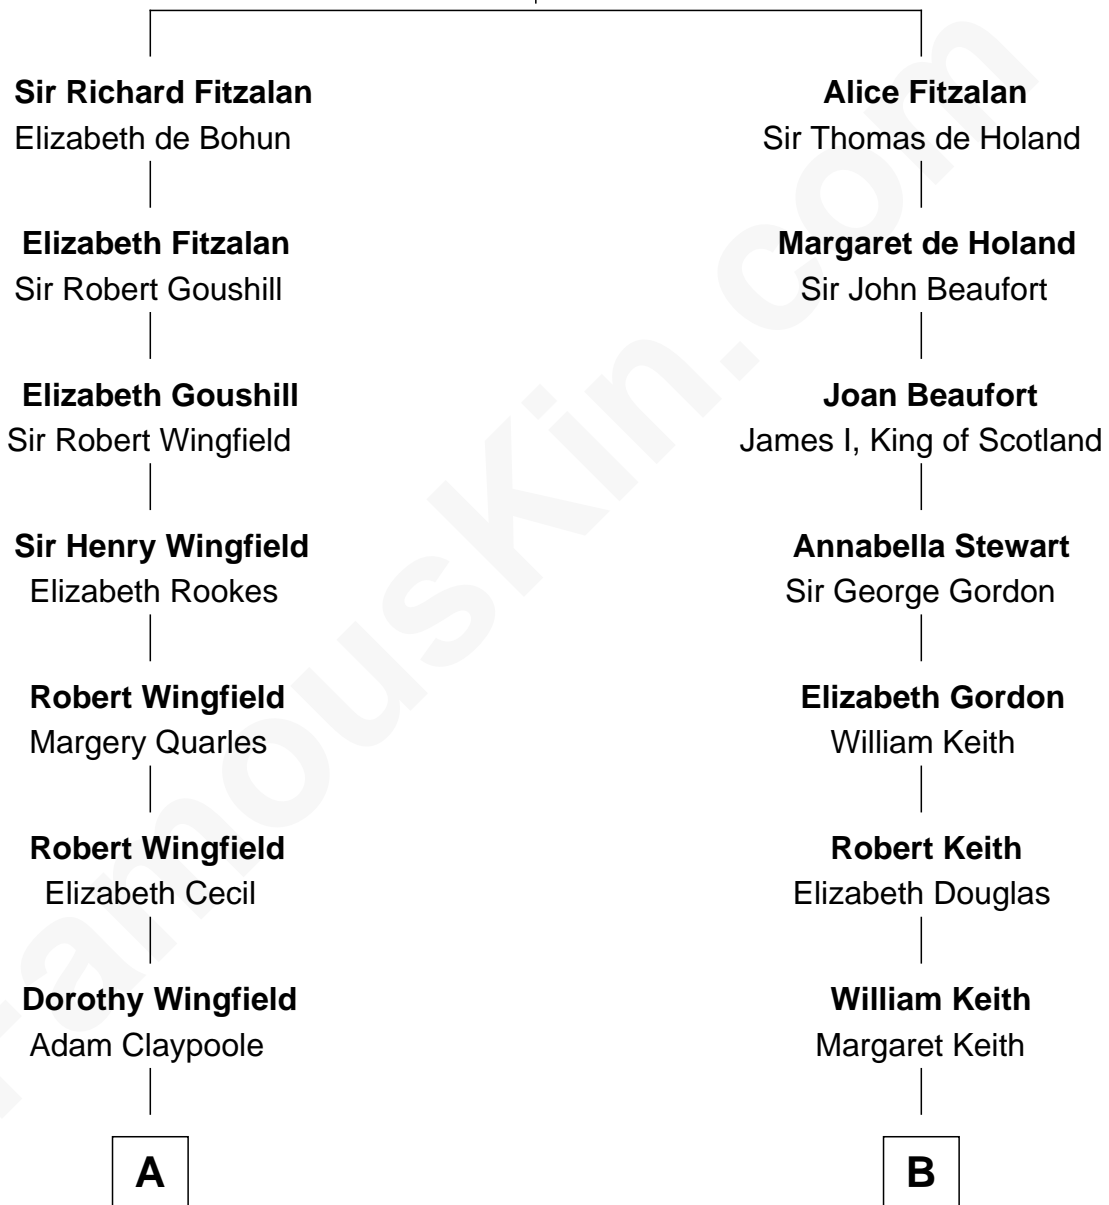

# FamousKin.com Relationship Chart of

**Gloria Vanderbilt**

*Fashion Designer*

16th cousin 4 times removed of

**Wernher von Braun**

*Rocket Scientist*

**Richard Fitzalan**  
Eleanor Plantagenet

**C**

**Karl Emil Gustav von Below**

Eleonore Melitta Behrend

**Marie Eleonore Dorothea von Below**

Wernher von Quistorp

**Emmy von Quistorp**

Magnus von Braun

**Wernher von Braun**

*Rocket Scientist*