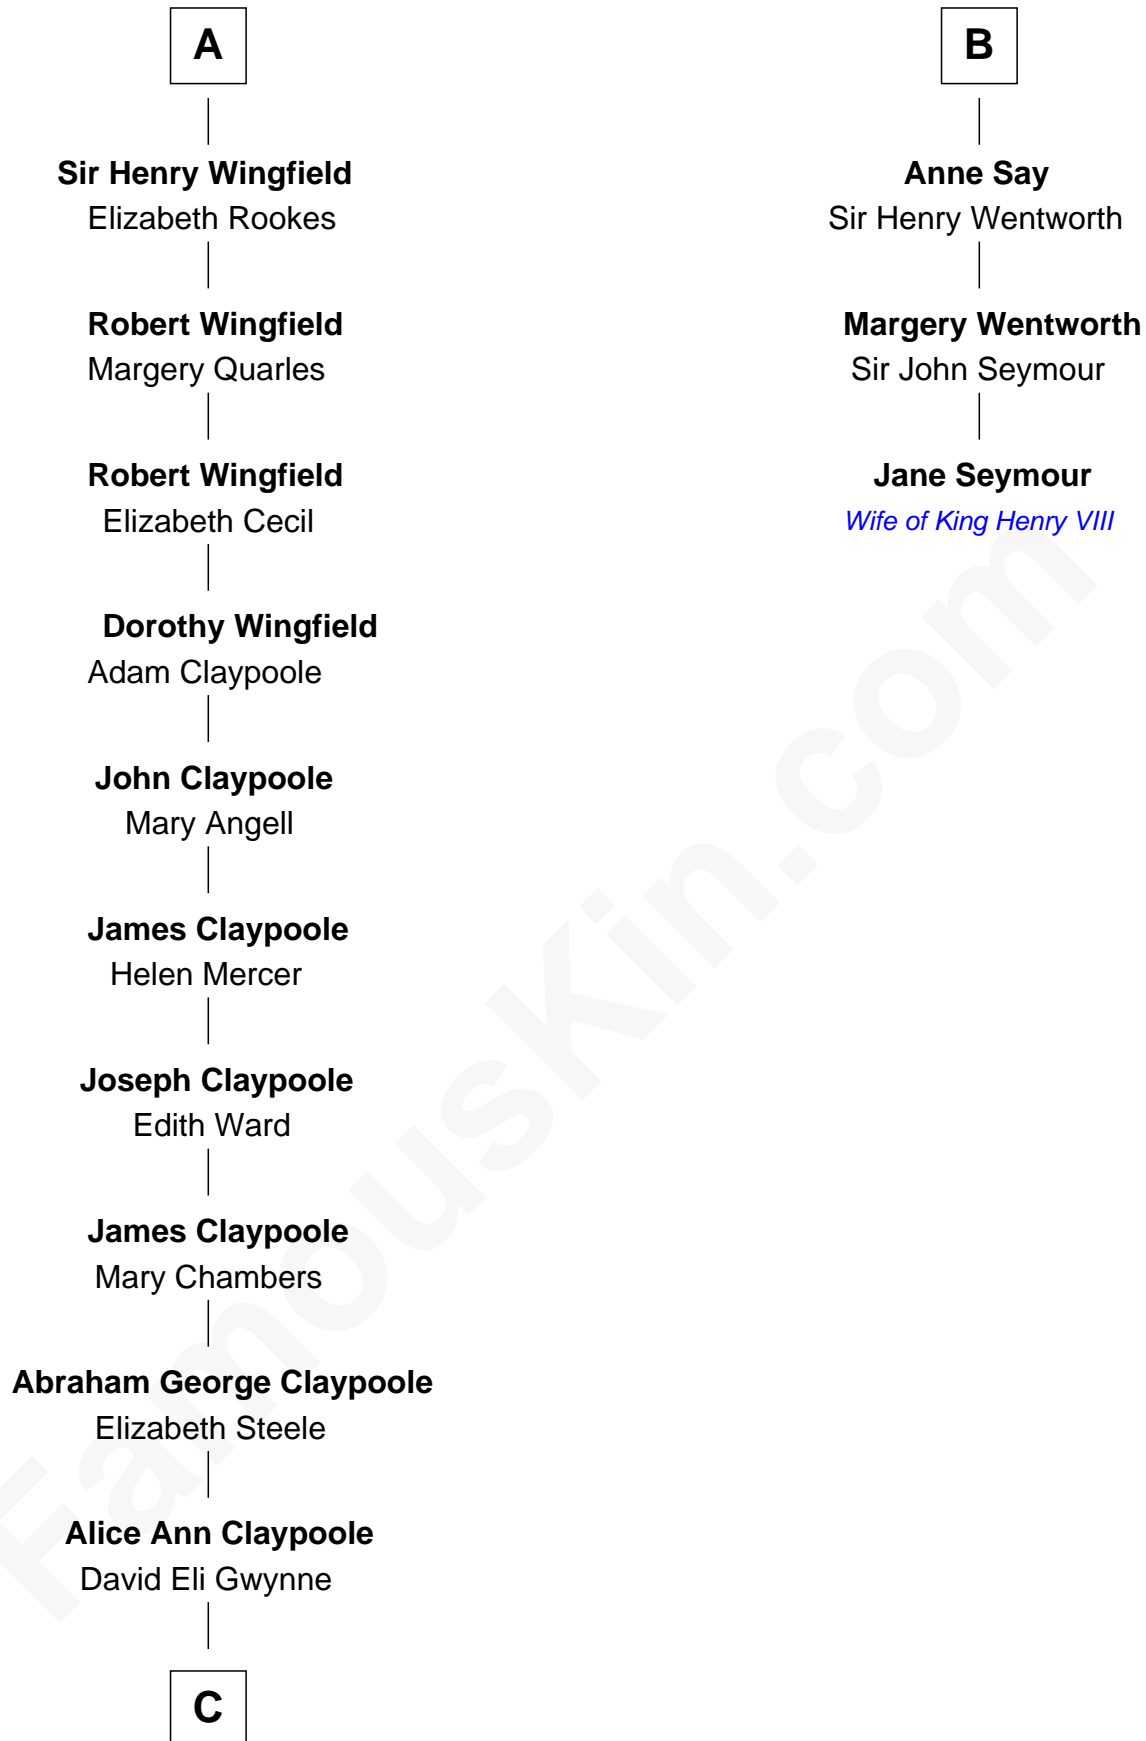

**FamousKin.com**  
**Relationship Chart of**  
**Gloria Vanderbilt**  
*Fashion Designer*

9th cousin 11 times removed of  
**Jane Seymour**  
*3rd Wife of King Henry VIII*

**Sir Humphrey de Bohun**  
Maud of Eu

**Sir Humphrey de Bohun**  
Eleanor de Braiose

**Humphrey de Bohun**  
Maud de Fiennes

**Humphrey de Bohun**  
Elizabeth Plantagenet

**Sir William de Bohun**  
Elizabeth de Badlesmere

**Elizabeth de Bohun**  
Sir Richard Fitzalan

**Elizabeth Fitzalan**  
Sir Robert Goushill

**Elizabeth Goushill**  
Sir Robert Wingfield

**A**

**Eleanor de Bohun**  
Sir John de Verdun

**Maud de Verdun**  
Sir John de Grey

**Sir Roger de Grey**  
Elizabeth de Hastings

**Sir Reynold de Grey**  
Eleanor le Strange

**Ida Grey**  
John Cokayne

**Elizabeth Cokayne**  
Sir Laurence Cheney

**Elizabeth Cheney**  
Sir John Say

**B**

FamousKin.com