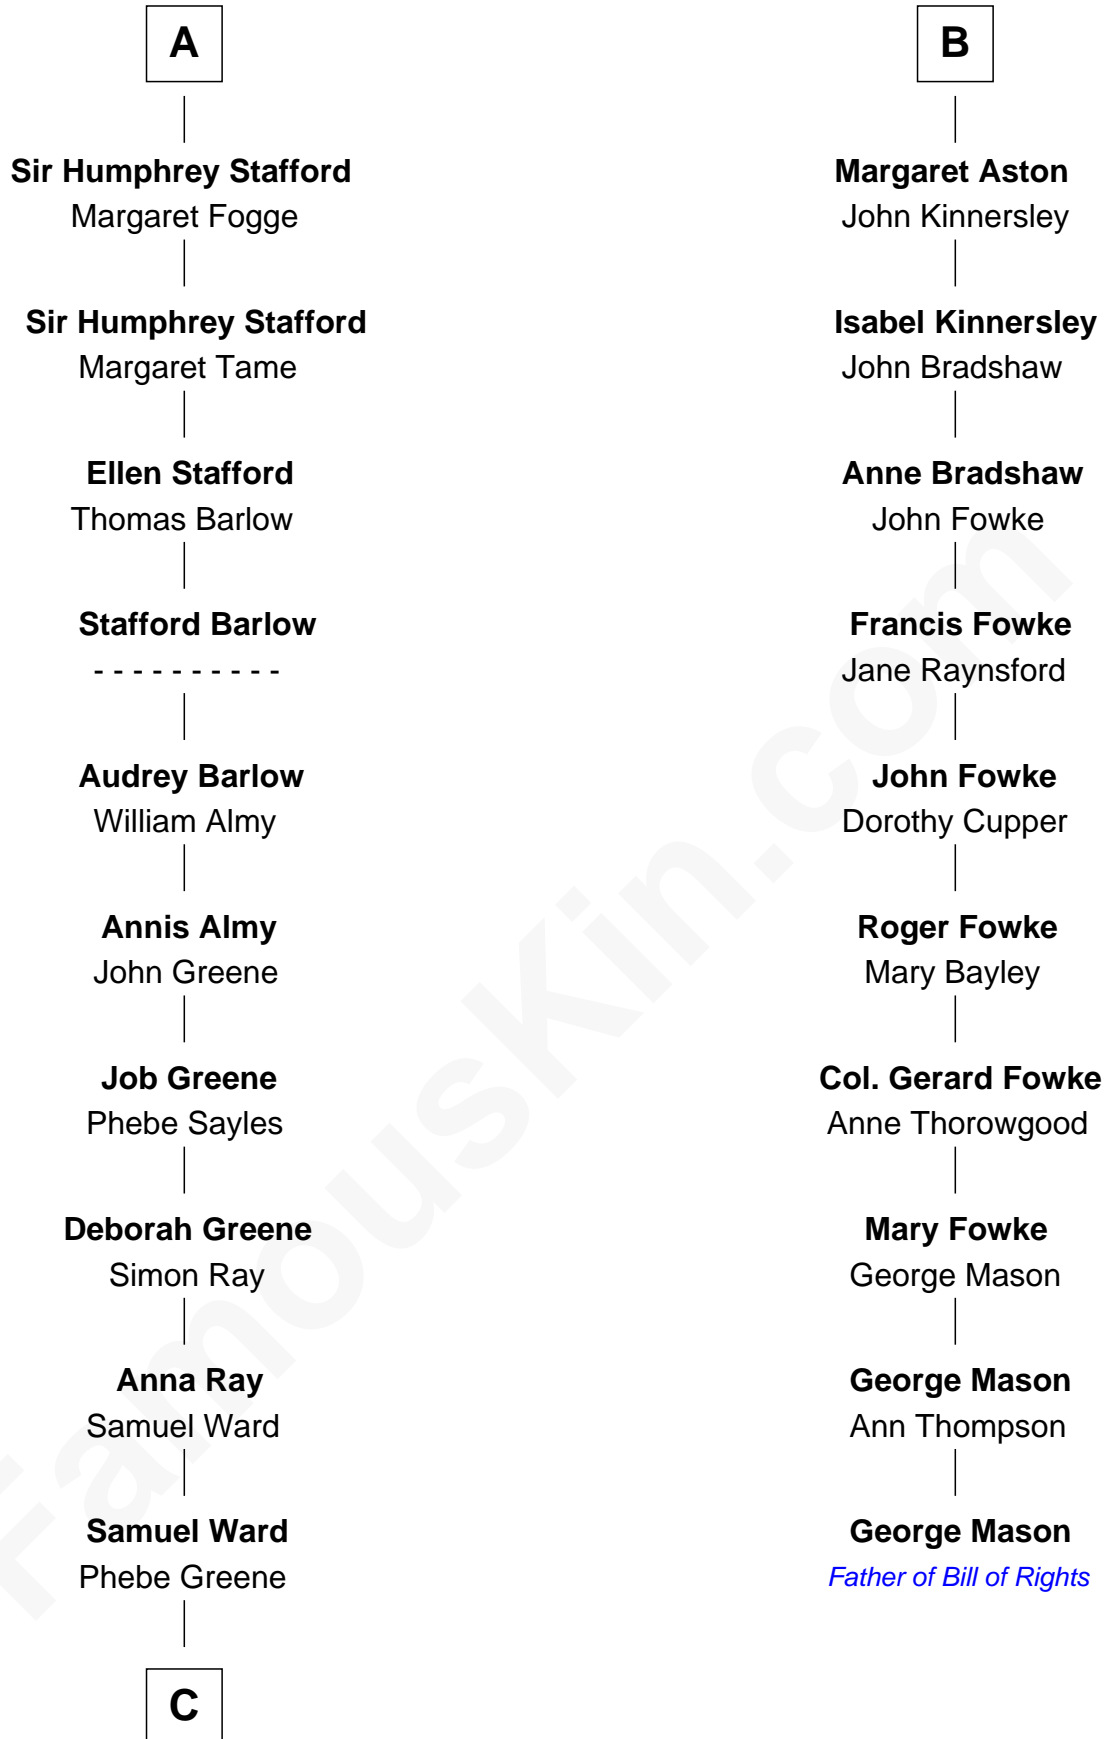

### George Mason

*Father of the U.S. Bill of Rights*

**John de Botetourte**

Maud FitzThomas

**Ada de Botetourte**  
Sir John de St. Philibert

**Maud de St. Philibert**  
Sir Warin Trussell

**Maud Trussell**  
Sir John de Hastang

**John de Botetourte**  
Joyce la Zouche de Mortimer

**Joyce de Botetourte**  
Sir Baldwin Freville

**Sir Baldwin Freville**  
Maude le Scrope

**Joyce Freville**  
Sir Roger Aston

**Sir Robert Aston**  
Isabel Brereton

**John Aston**  
Elizabeth Delves

**B**

C

Samuel Ward  
Julia Rush Cutler

Julia (Ward) Howe  
*American Poet*

FamousKin.com