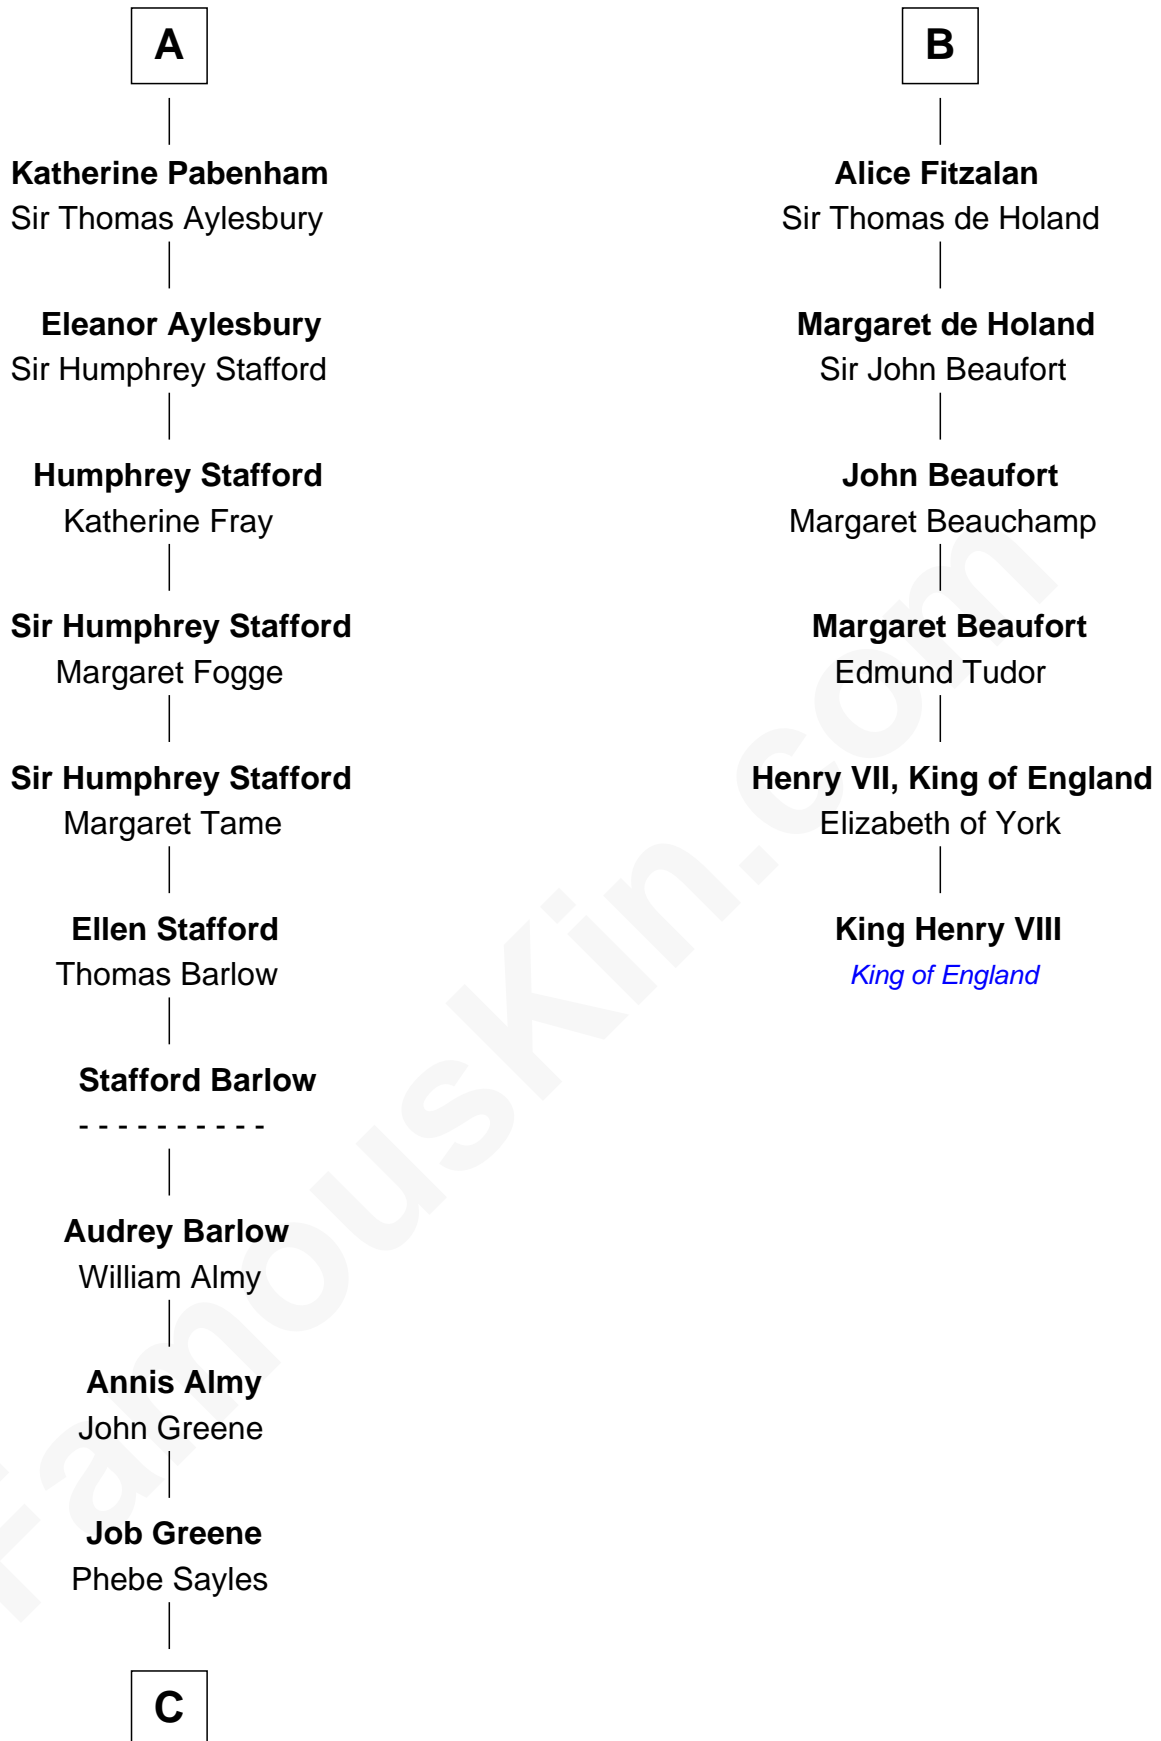

#### Gundred de Warenne

*with husband*  
William I de Lancaster

*with husband*  
Roger de Newburgh

**William II de Lancaster**  
Hawise de Stuteville

**Waleran de Newburgh**  
Alice de Harcourt

**Hawise de Lancaster**  
Gilbert FitzRoger

**Alice de Newburgh**  
William Mauduit

**Hawise de Lancaster**  
Peter II de Brus

**Isabel Mauduit**  
Sir William de Beauchamp

**Agnes de Brus**  
Walter de Fauconberge

**William de Beauchamp**  
Maud FitzJohn

**Anice de Fauconberge**  
Sir Nicholas Engaine

**Isabella de Beauchamp**  
Sir Patrick de Chaworth

**Sir John d'Engaine**  
Joan Peveral

**Maud de Chaworth**  
Henry Plantagenet

**Elizabeth d'Engaine**  
Sir Laurence de Pabenharn

**Eleanor Plantagenet**  
Richard Fitzalan

**A**

**B**

**C**

Deborah Greene

Simon Ray

Anna Ray

Samuel Ward