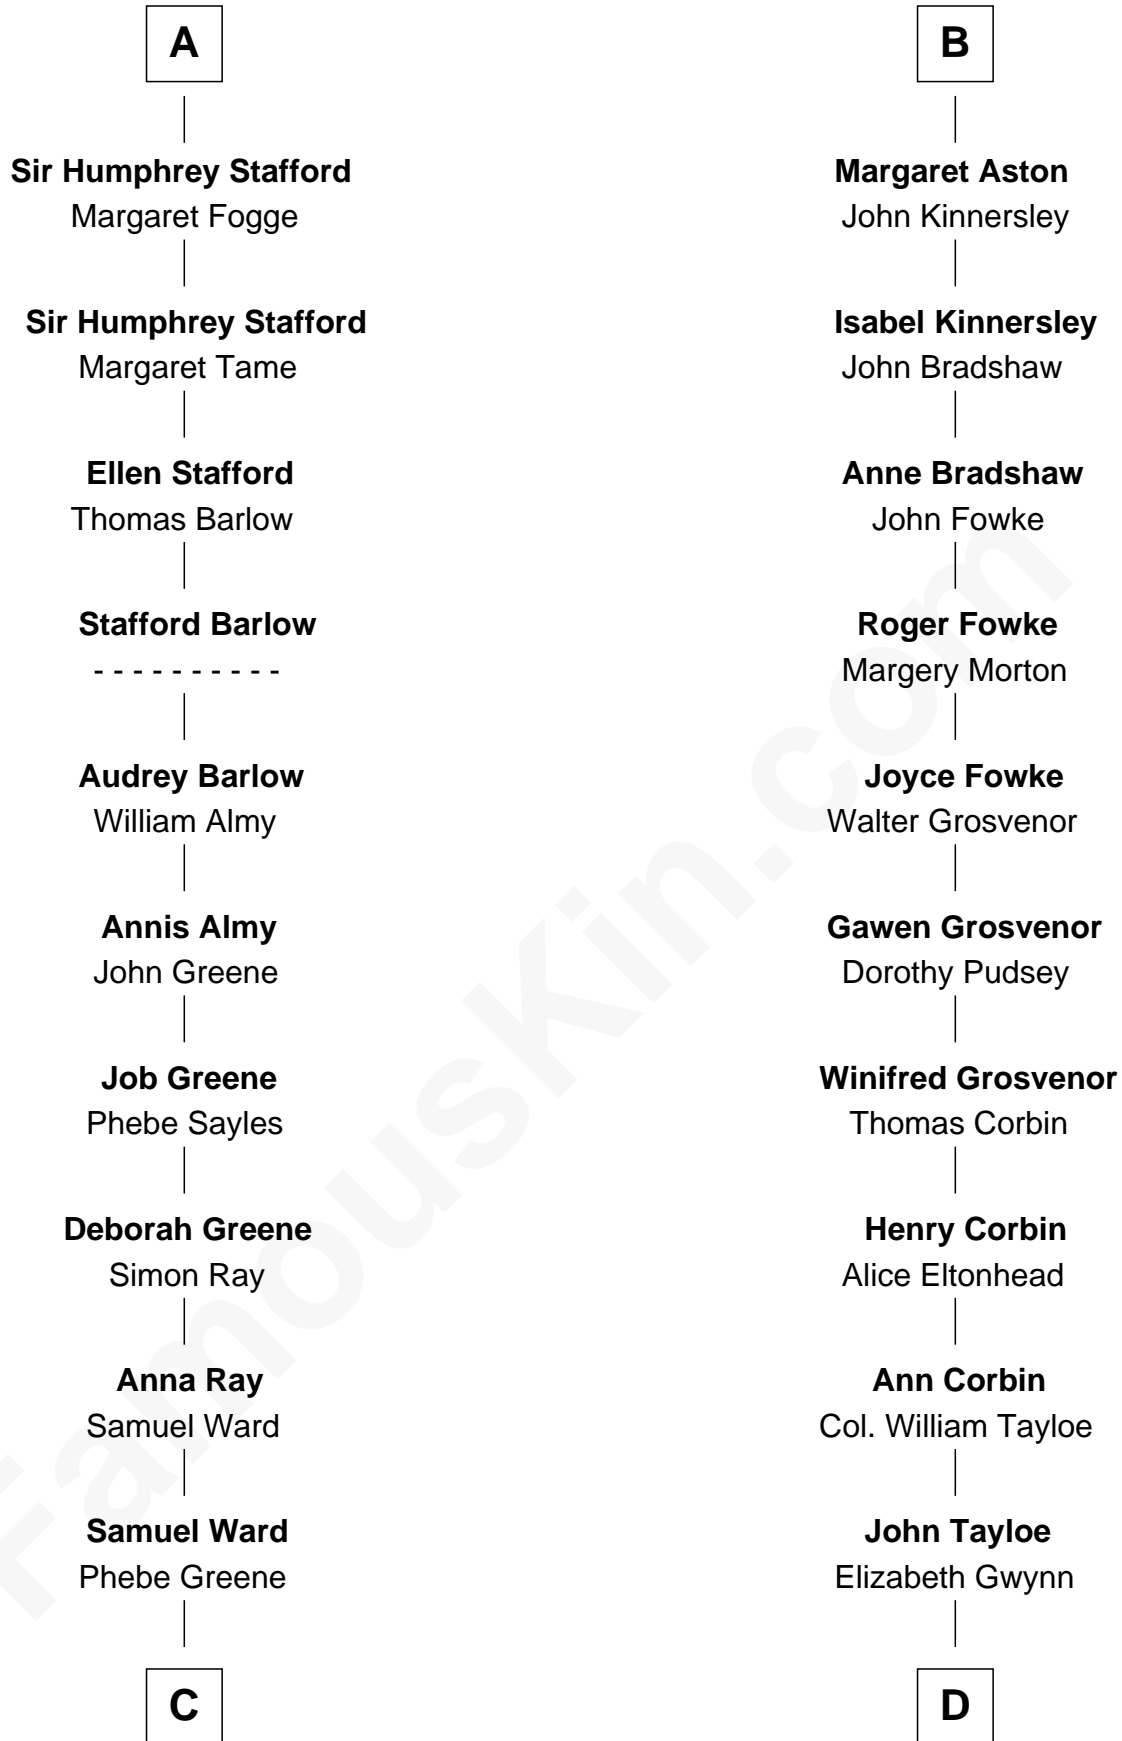

**Humphrey Stafford**  
Katherine Fray

**A**

**Thomas de Botetourte**  
Joan de Somery

**John de Botetourte**  
Joyce la Zouche de Mortimer

**Joyce de Botetourte**  
Sir Baldwin Freville

**Sir Baldwin Freville**  
Maude le Scrope

**Joyce Freville**  
Sir Roger Aston

**Sir Robert Aston**  
Isabel Brereton

**John Aston**  
Elizabeth Delves

**B**

**C**

**Samuel Ward**  
Julia Rush Cutler

**Julia (Ward) Howe**  
*American Poet*

**D**