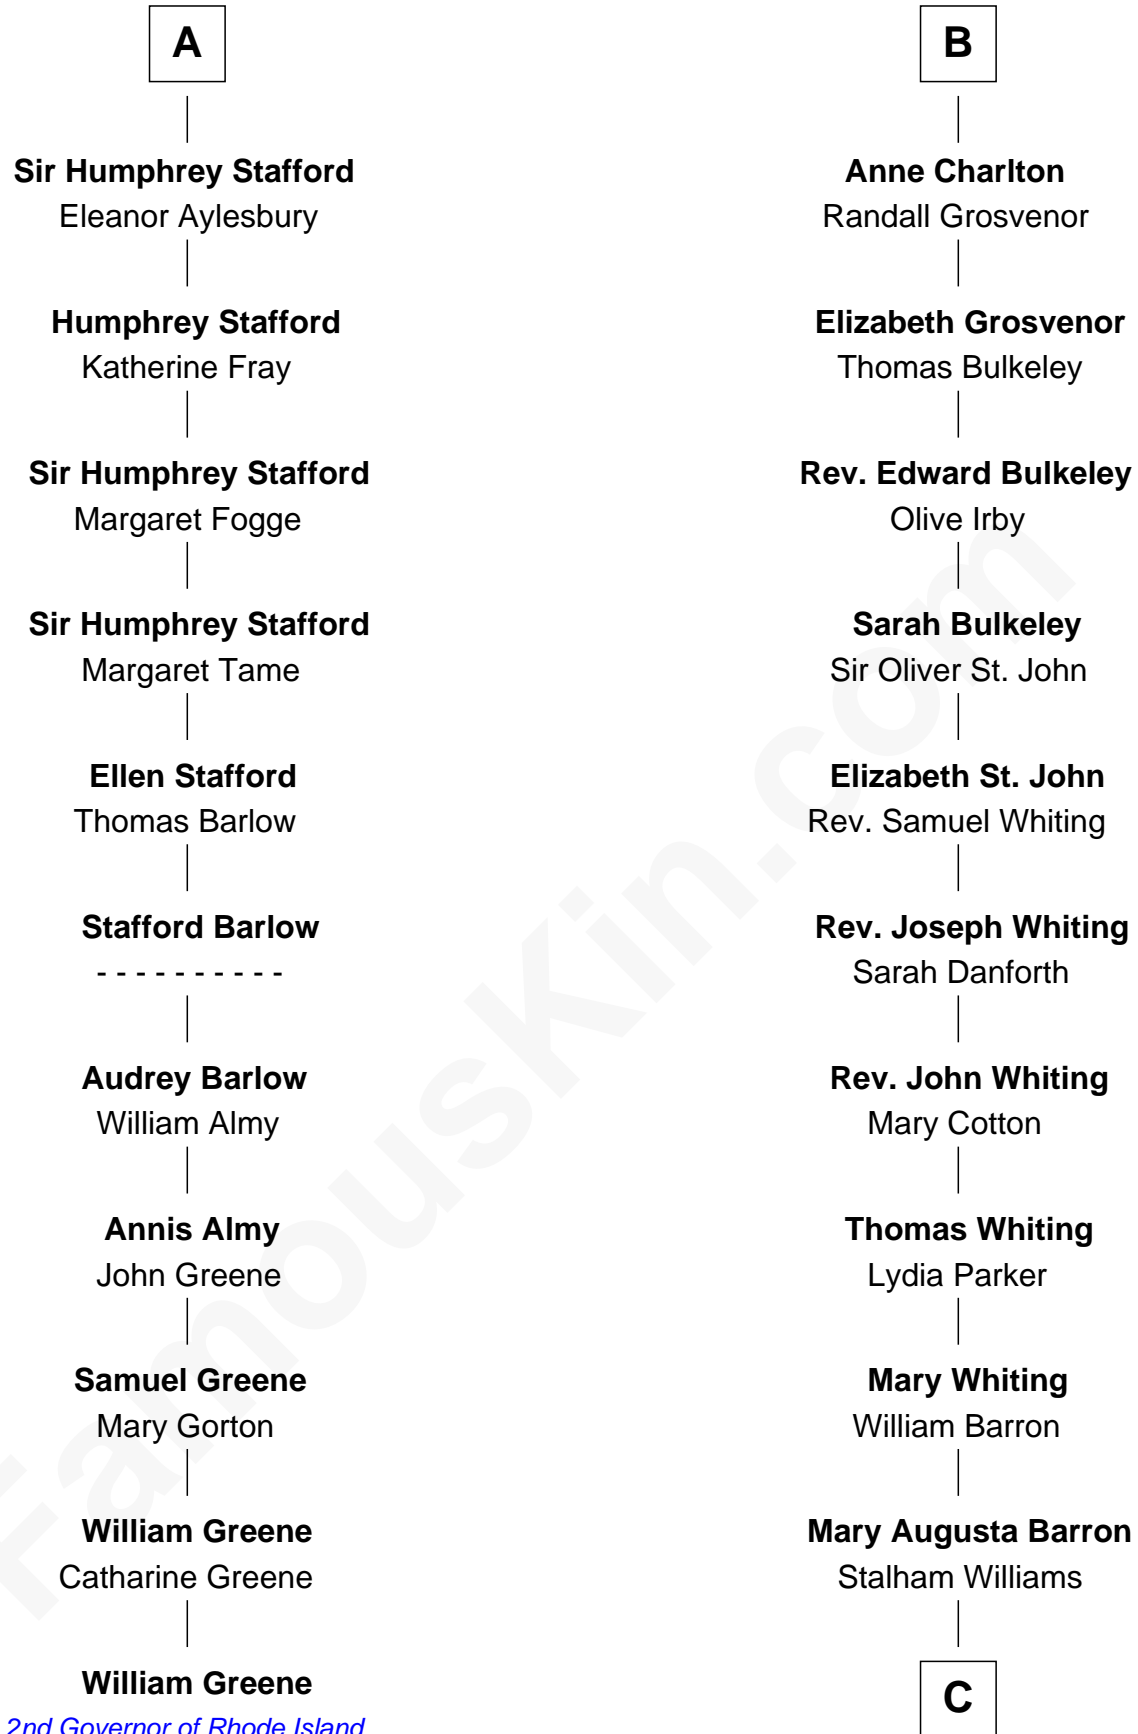

### James Sherman

*27th U.S. Vice-President*

**Sir Roger de Somery**

Nichole d'Aubenev

**Margaret de Somery**

Ralph Basset

**Ralph Basset**

Hawise - - - - -

**Sir Humphrey Stafford**

Elizabeth Burdet

**A**

**Maud de Somery**

Sir Henry de Erdington

**Sir Henry de Erdington**

Joan de Wolvey

**Sir Giles de Erdington**

Elizabeth de Tolthorpe

**Margaret de Erdington**

Sir Roger Corbet

**Sir Robert Corbet**

Margaret - - - - -

**Mary Corbet**

Robert Charlton

**Richard Charlton**

Elizabeth Mainwaring

**B**

C

Frances Lucretia Williams

Richard Winslow Sherman

Mary Frances Sherman

Richard Updike Sherman

James Sherman