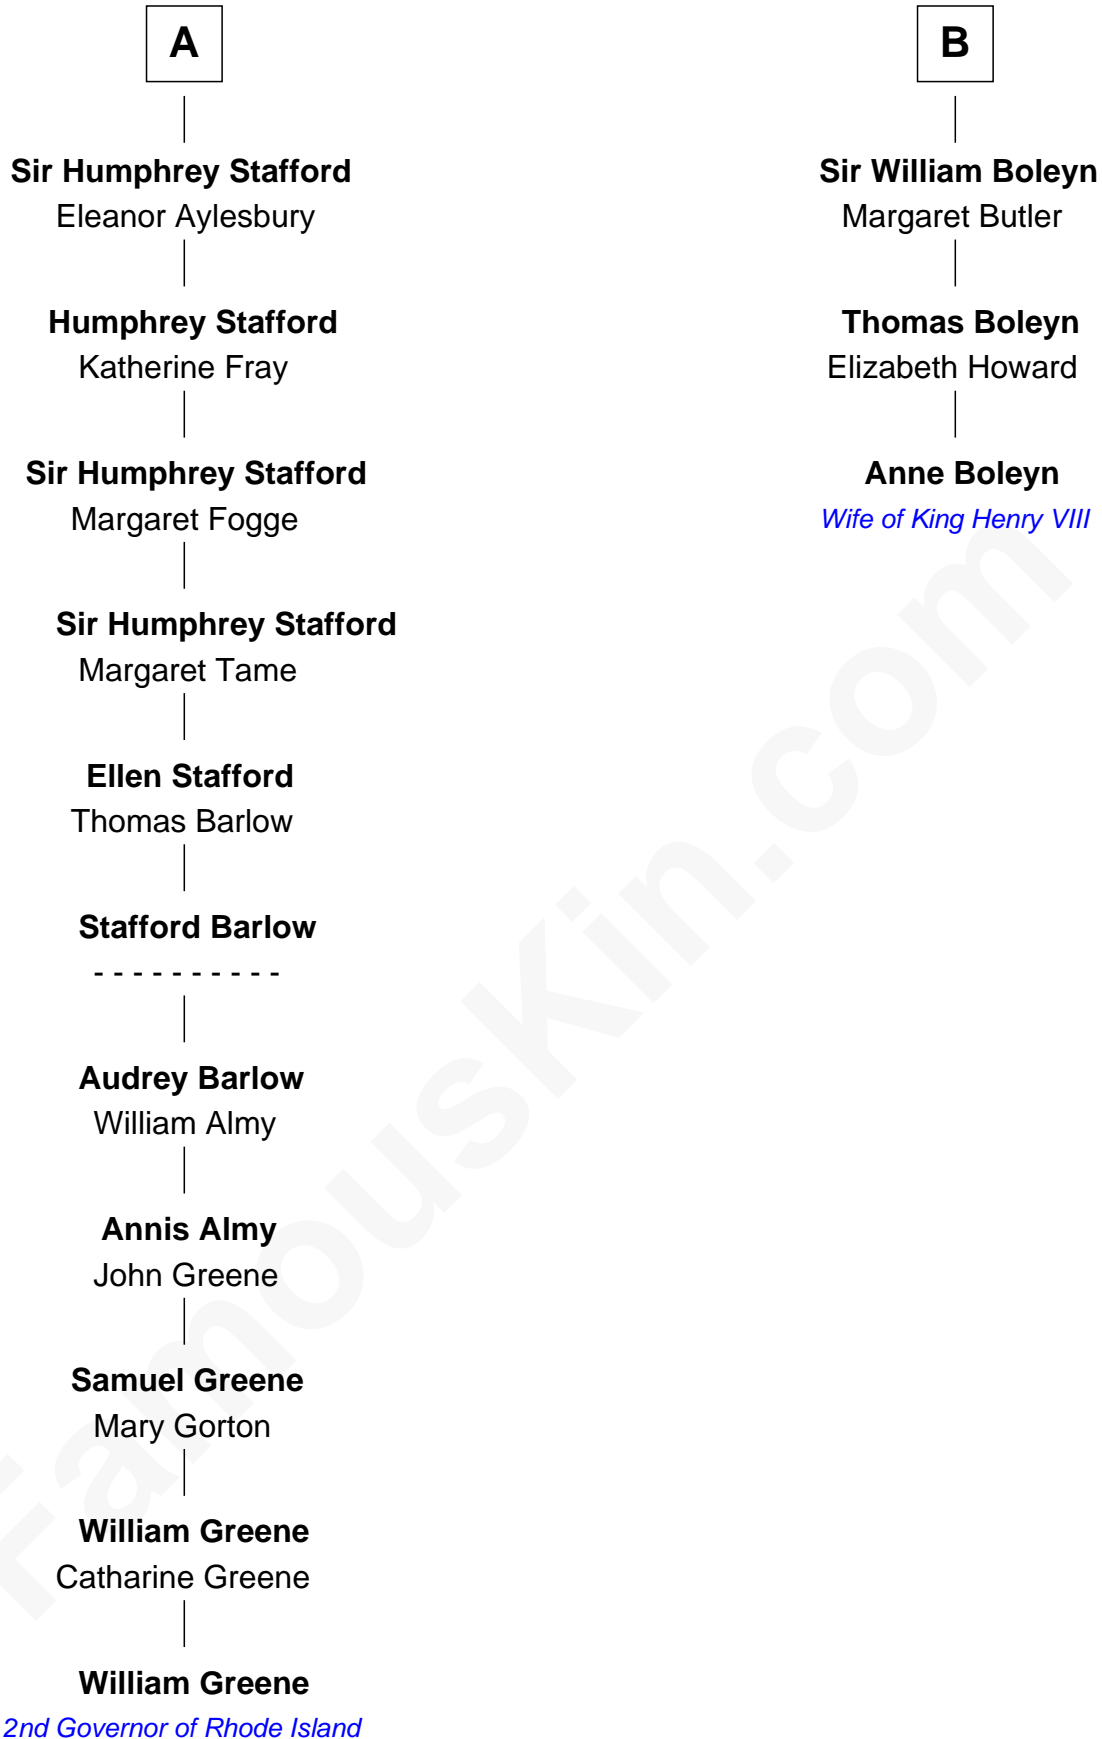

### Anne Boleyn

*2nd Wife of King Henry VIII*

**Sir Roger de Somery**

Nichole d'Aubenev

**Margaret de Somery**

Ralph Basset

**Ralph Basset**

Hawise - - - - -

Sibyl - - - - -

**Sir Thomas de Felton**

Joan Walkfare

**Eleanor de Felton**

Sir Thomas Hoo

**Sir Thomas Hoo**

Elizabeth Wychingham

**Anne Hoo**

Sir Geoffrey Boleyn

**B**

William Greene photo by [Sarnold17](#) (CC BY-SA 3.0)