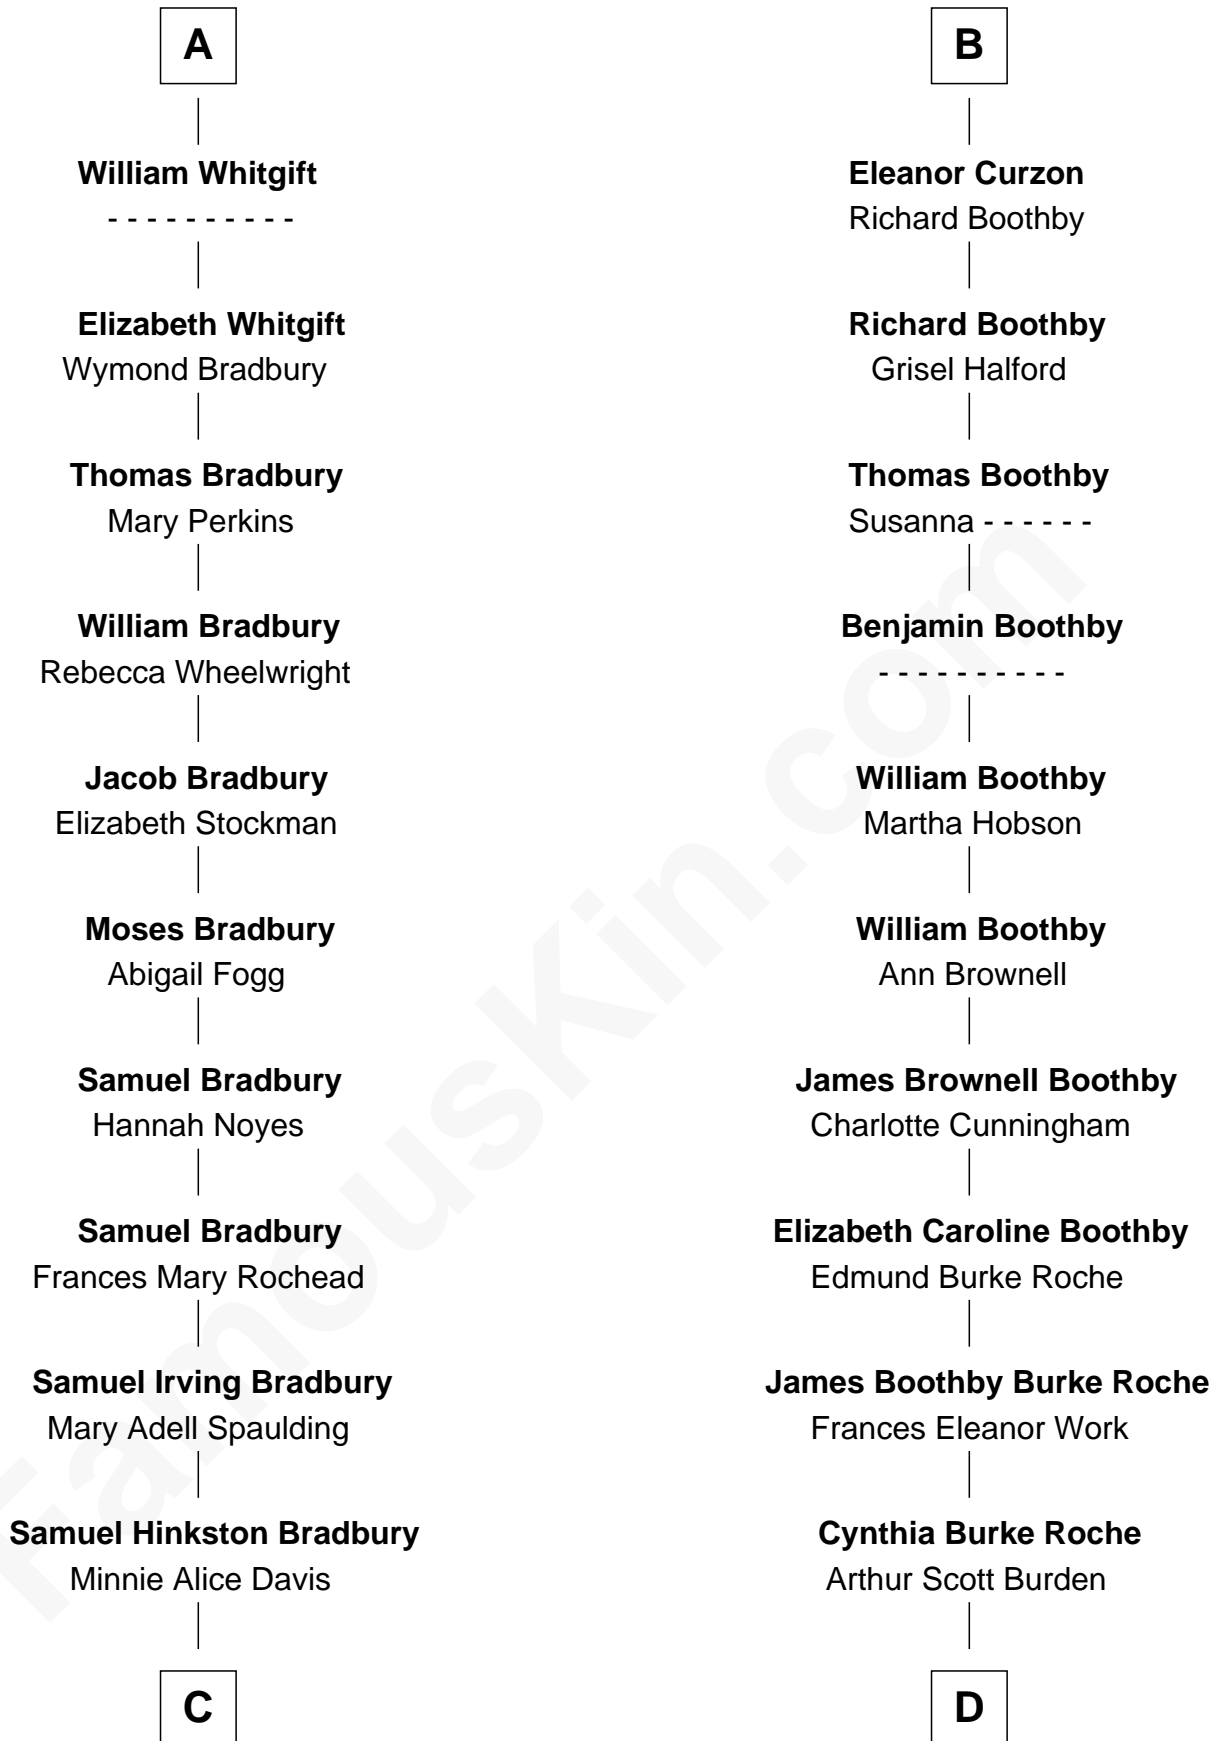

# FamousKin.com Relationship Chart of

**Ray Bradbury**

*Author of The Martian Chronicles*

18th cousin 1 time removed of

**Oliver Platt**

*Movie Actor*

**John de Welles**

Maud de Roos

**John de Welles**  
Eleanor de Mowbray

**Eudo de Welles**  
Maud de Greystoke

**Sir Lionel de Welles**  
Joan de Waterton

**Margaret de Welles**  
Sir Thomas Dymoke

**Jane Dymoke**  
John Fulnetby

**Katherine Fulnetby**  
William Dynwell

**Anne Dynwell**  
Henry Whitgift

**A**

**Anne de Welles**  
James Butler

**James Butler**  
Joan Beauchamp

**Elizabeth Butler**  
John Talbot

**Ann Talbot**  
Sir Henry Vernon

**Thomas Vernon**  
Anne Ludlow

**Eleanor Vernon**  
Francis Curzon

**John Curzon**  
Millicent Sacheverell

**B**

FamousKin.com