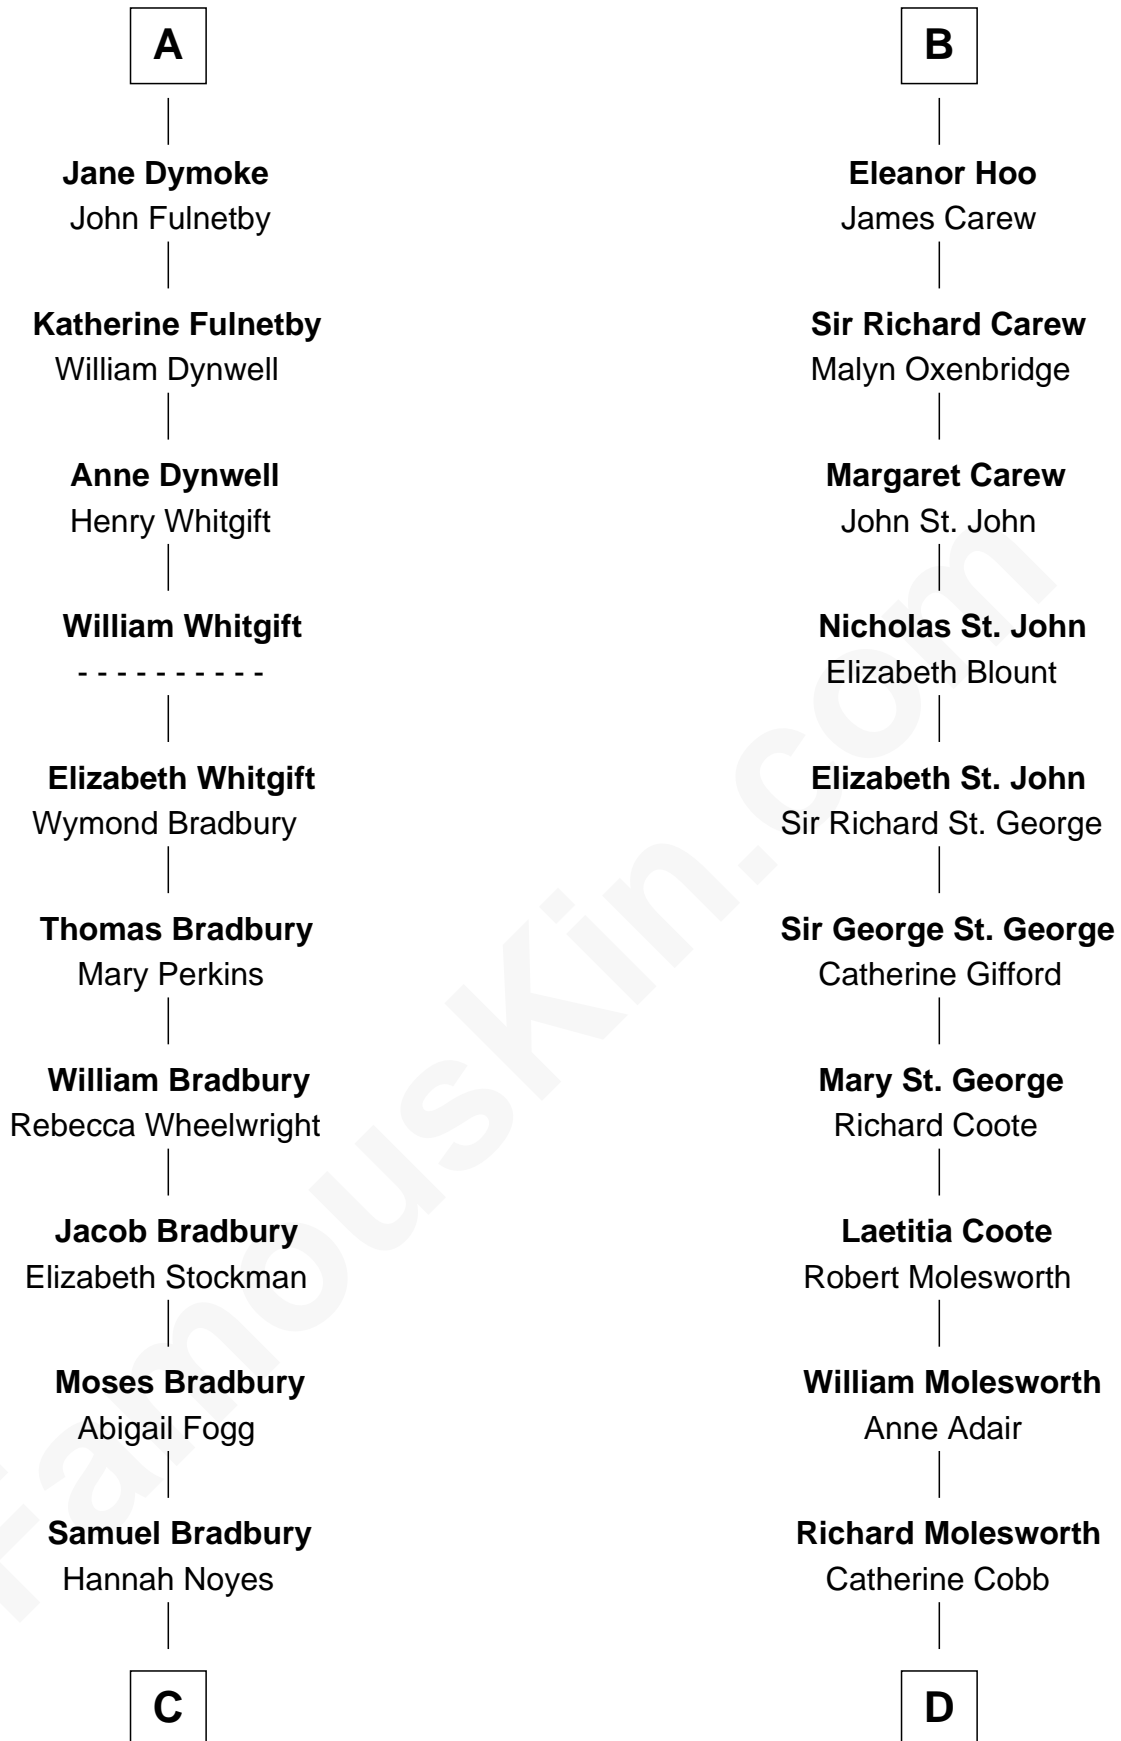

# FamousKin.com Relationship Chart of

**Ray Bradbury**

*Author of The Martian Chronicles*

20th cousin 1 time removed of

**Olivia De Havilland**

*Movie Actress*

**Eudo la Zouche**  
Milicent de Cantilupe

**Eve la Zouche**  
Sir Maurice de Berkeley

**Isabel de Berkeley**  
Sir Robert de Clifford

**Sir Roger de Clifford**  
Maud de Beauchamp

**Katherine de Clifford**  
Sir Ralph de Greystoke

**Maud de Greystoke**  
Eudo de Welles

**Sir Lionel de Welles**  
Joan de Waterton

**Margaret de Welles**  
Sir Thomas Dymoke

**A**

**Eve la Zouche**  
Sir Maurice de Berkeley

**Isabel de Berkeley**  
Sir Robert de Clifford

**Sir Roger de Clifford**  
Maud de Beauchamp

**Katherine de Clifford**  
Sir Ralph de Greystoke

**Maud de Greystoke**  
Eudo de Welles

**Sir Lionel de Welles**  
Joan de Waterton

**Eleanor de Welles**  
Sir Thomas Hoo

**B**

**C**

**Samuel Bradbury**  
Frances Mary Rothead

**Samuel Irving Bradbury**  
Mary Adell Spaulding