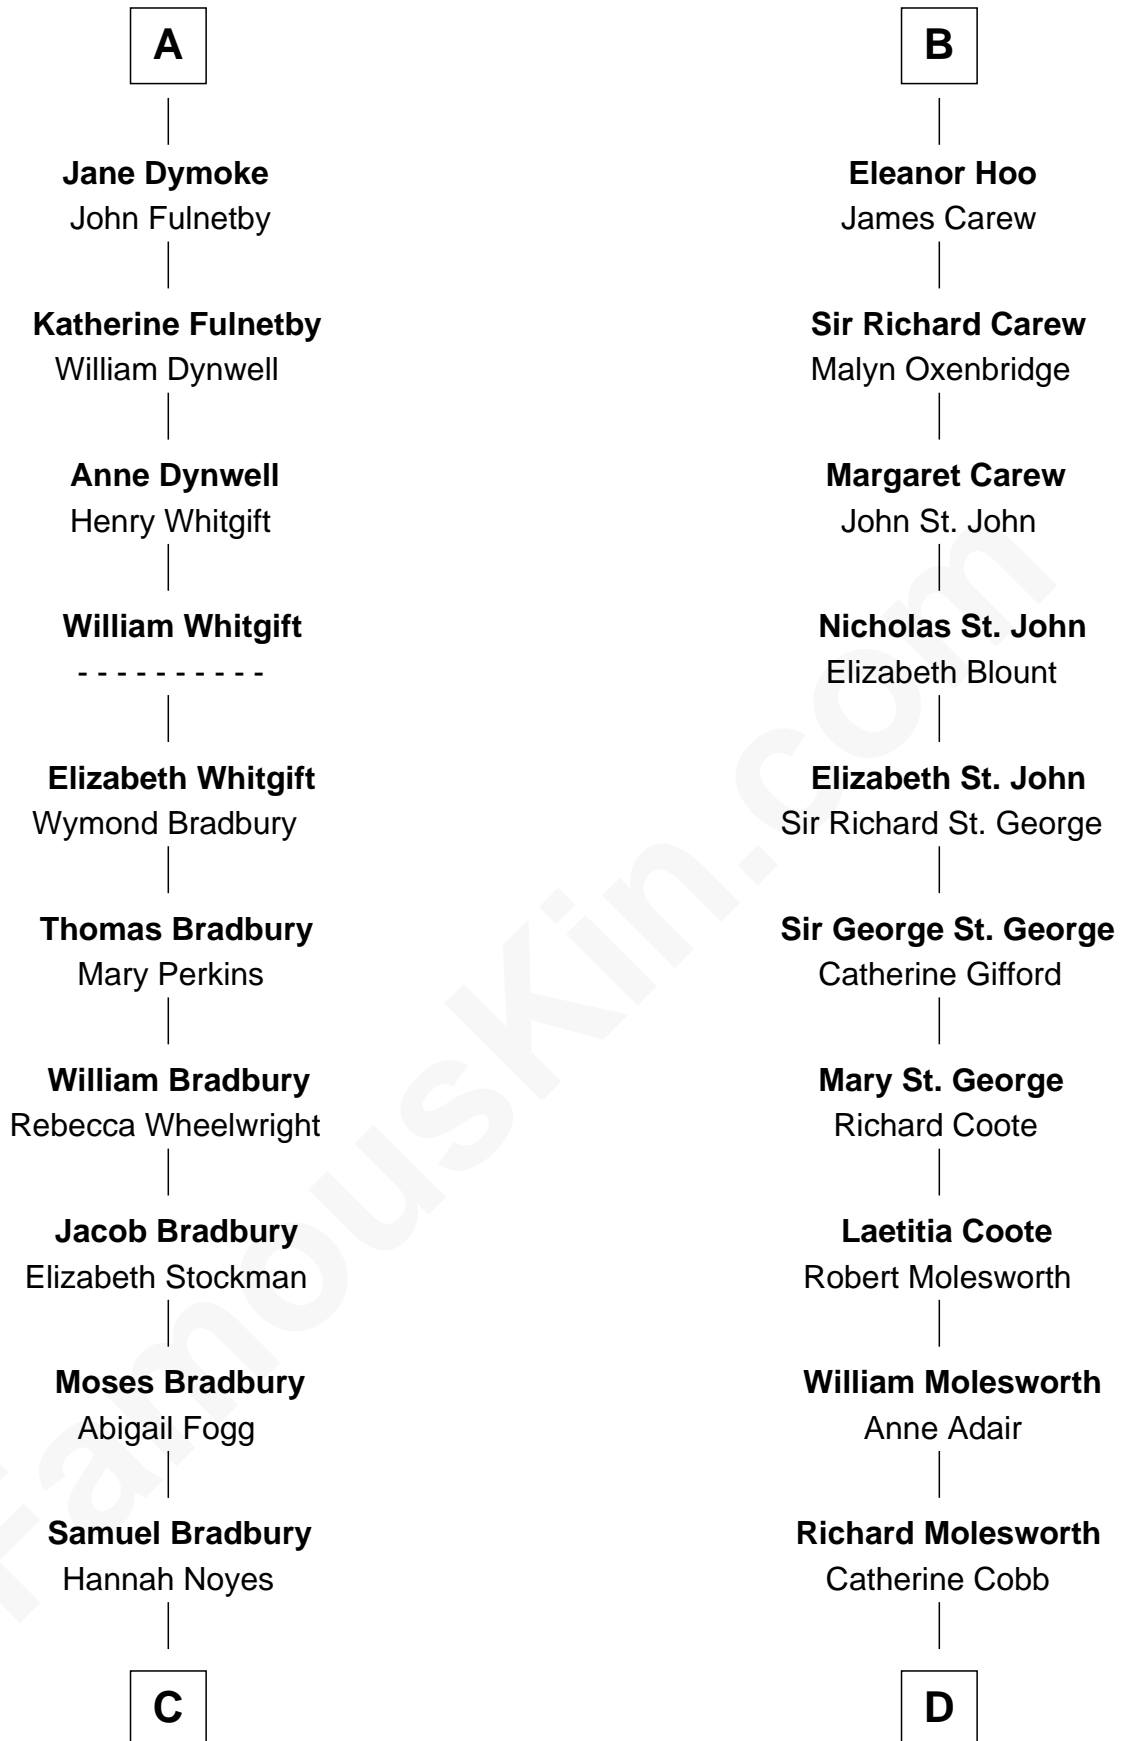

# FamousKin.com Relationship Chart of

**Ray Bradbury**

*Author of The Martian Chronicles*

20th cousin 1 time removed of

**Olivia De Havilland**

*Movie Actress*

**Sir Thomas de Berkeley**

Joan de Ferrers

Eve la Zouche

**Isabel de Berkeley**

Sir Robert de Clifford

**Sir Roger de Clifford**

Maud de Beauchamp

**Katherine de Clifford**

Sir Ralph de Greystoke

**Maud de Greystoke**

Eudo de Welles

**Sir Lionel de Welles**

Joan de Waterton

**Eleanor de Welles**

Sir Thomas Hoo

**B**

**C**

**Samuel Bradbury**  
Frances Mary Rothead

**Samuel Irving Bradbury**  
Mary Adell Spaulding

**Samuel Hinkston Bradbury**  
Minnie Alice Davis

**Leonard Spaulding Bradbury**  
Esther Marie Moberg

**Ray Bradbury**  
*Author of The Martian Chronicles*