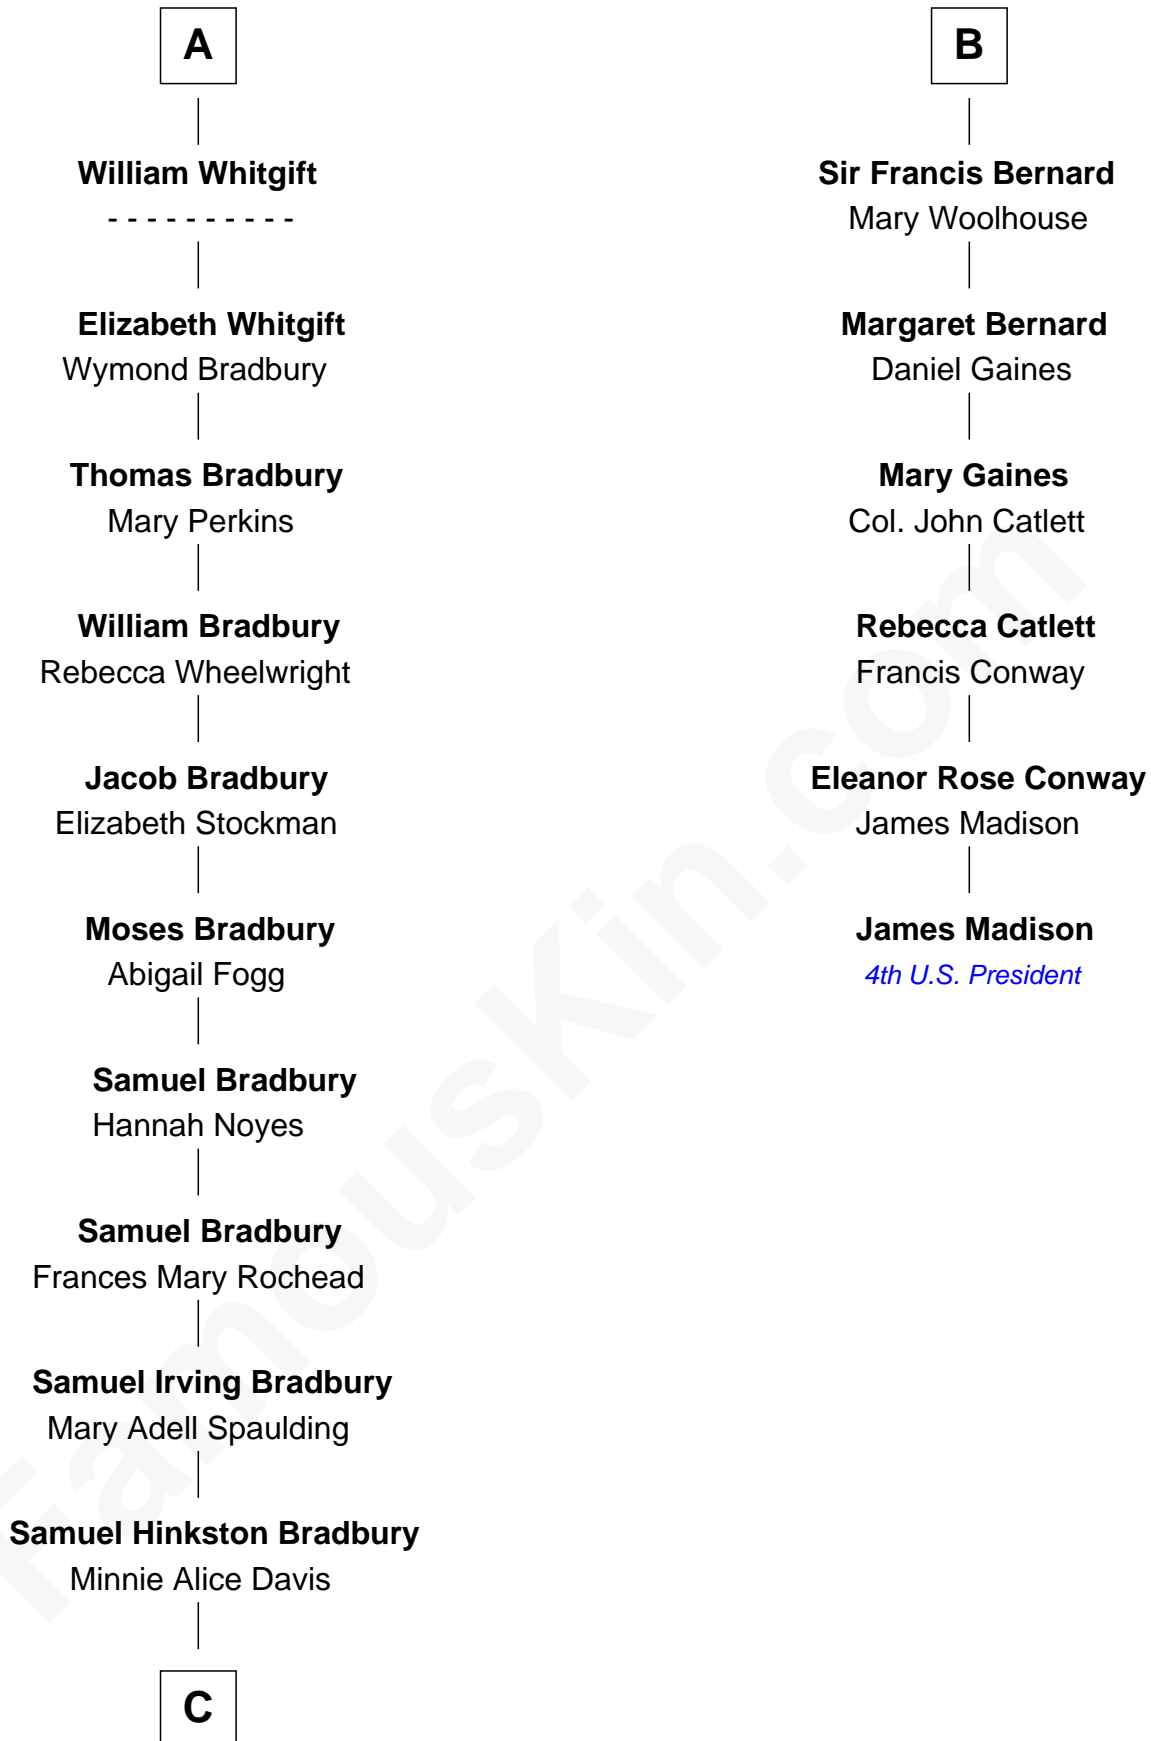

# FamousKin.com Relationship Chart of

**Ray Bradbury**

*Author of The Martian Chronicles*

12th cousin 6 times removed of

**James Madison**

*4th U.S. President*

**John de Welles**

Maud de Roos

**John de Welles**  
Eleanor de Mowbray

**Eudo de Welles**  
Maud de Greystoke

**Sir Lionel de Welles**  
Joan de Waterton

**Margaret de Welles**  
Sir Thomas Dymoke

**Jane Dymoke**  
John Fulnetby

**Katherine Fulnetby**  
William Dynwell

**Anne Dynwell**  
Henry Whitgift

**A**

**Margery de Welles**  
Stephen le Scrope

**John le Scrope**  
Elizabeth Chaworth

**Elizabeth le Scrope**  
Sir Henry le Scrope

**Margaret Scrope**  
John Bernard

**John Bernard**  
Margaret Daundelyn

**John Bernard**  
Cecily Muscote

**Francis Bernard**  
Alice Hazlewood

**B**

**C**

—  
**Leonard Spaulding Bradbury**

Esther Marie Moberg

—  
**Ray Bradbury**

*Author of [The Martian Chronicles](#)*