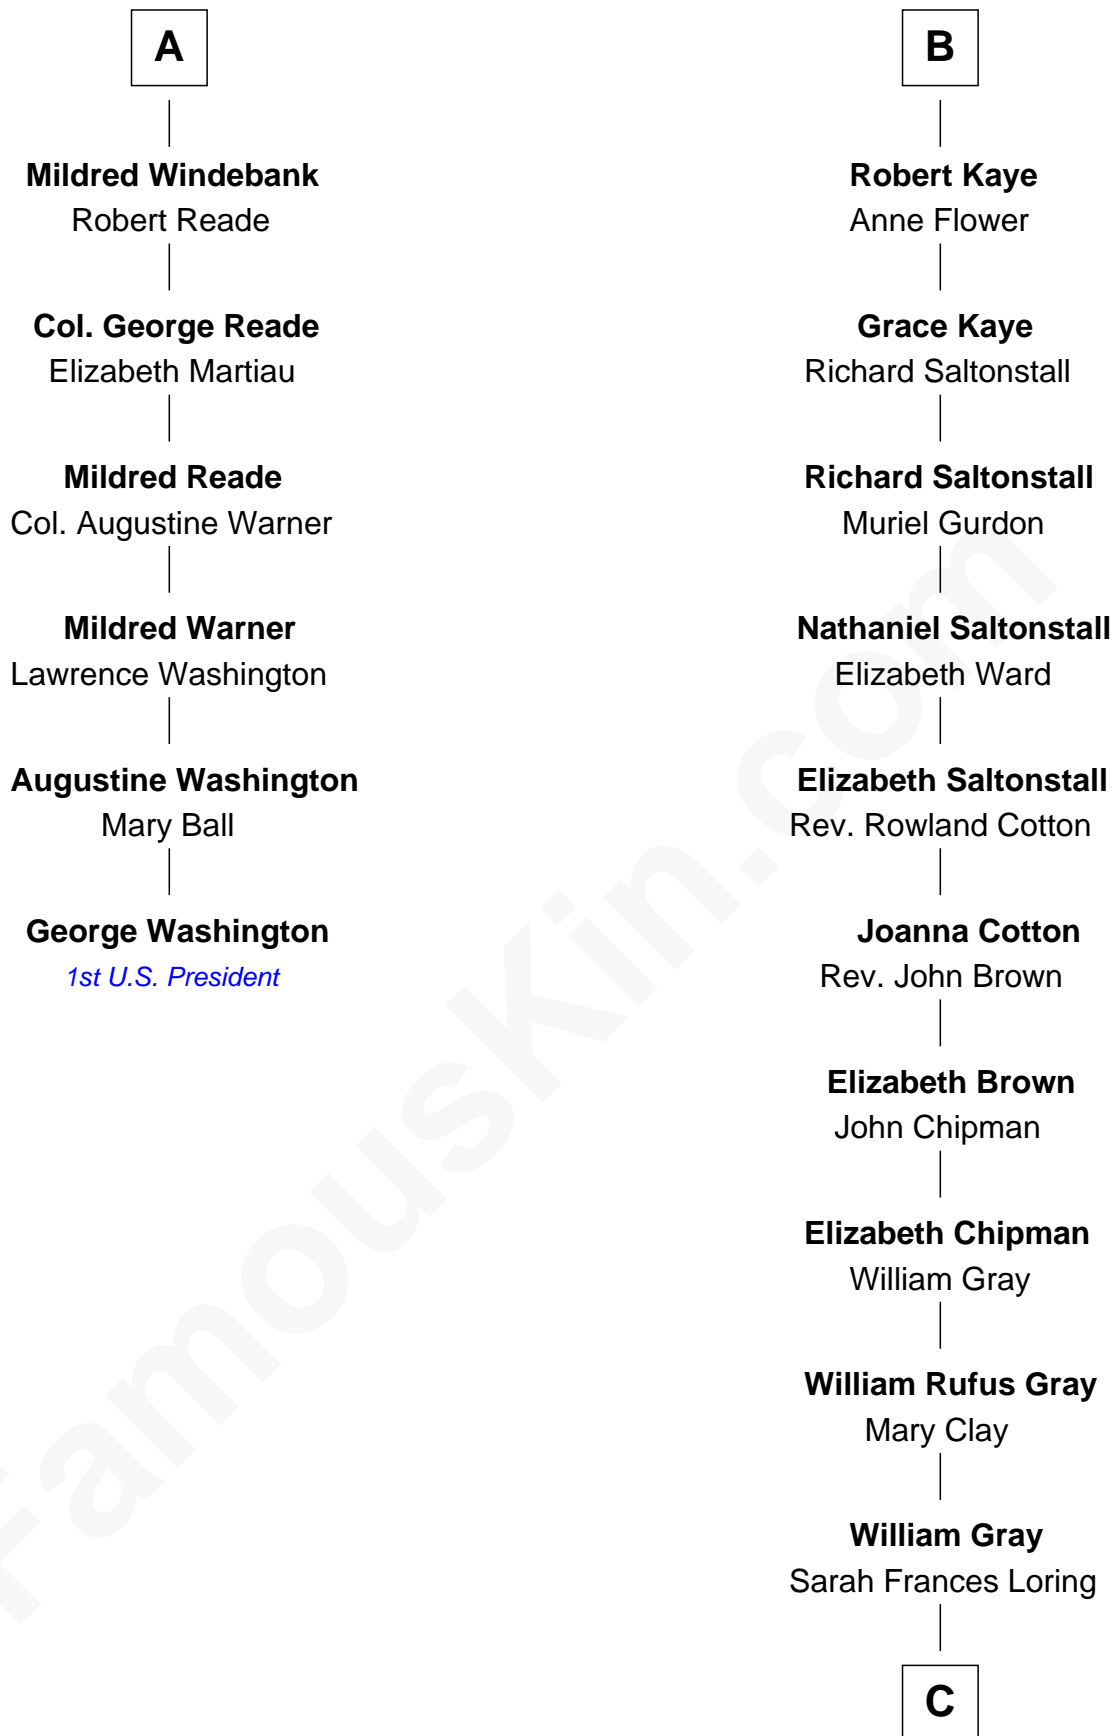

### George Washington

1st U.S. President

12th cousin 8 times removed of

**Story Musgrave**  
NASA Astronaut

**Sir Roger de Clifford**  
Maud de Beauchamp

**Katherine de Clifford**  
Sir Ralph de Greystoke

**Maud de Greystoke**  
Eudo de Welles

**Sir Lionel de Welles**  
Joan de Waterton

**Margaret de Welles**  
Sir Thomas Dymoke

**Sir Robert Dymoke**  
Ann Sparrow

**Sir Edward Dymoke**  
Anne Talboys

**Frances Dymoke**  
Sir Thomas Windebank

**A**

**Margaret Clifford**  
Sir John Melton

**Margaret Melton**  
John Markenfield

**John Markenfield**  
Margaret Hopton

**Sir Thomas Markenfield**  
Eleanor Conyers

**Sir Ninian Markenfield**  
Dorothy Gascoigne

**Alice Markenfield**  
Sir Robert Mauleverer

**Dorothy Mauleverer**  
John Kaye

**B**

**C**

Edward Gray

Elizabeth Gray Story

Marguerite Gray

John Butler Swann