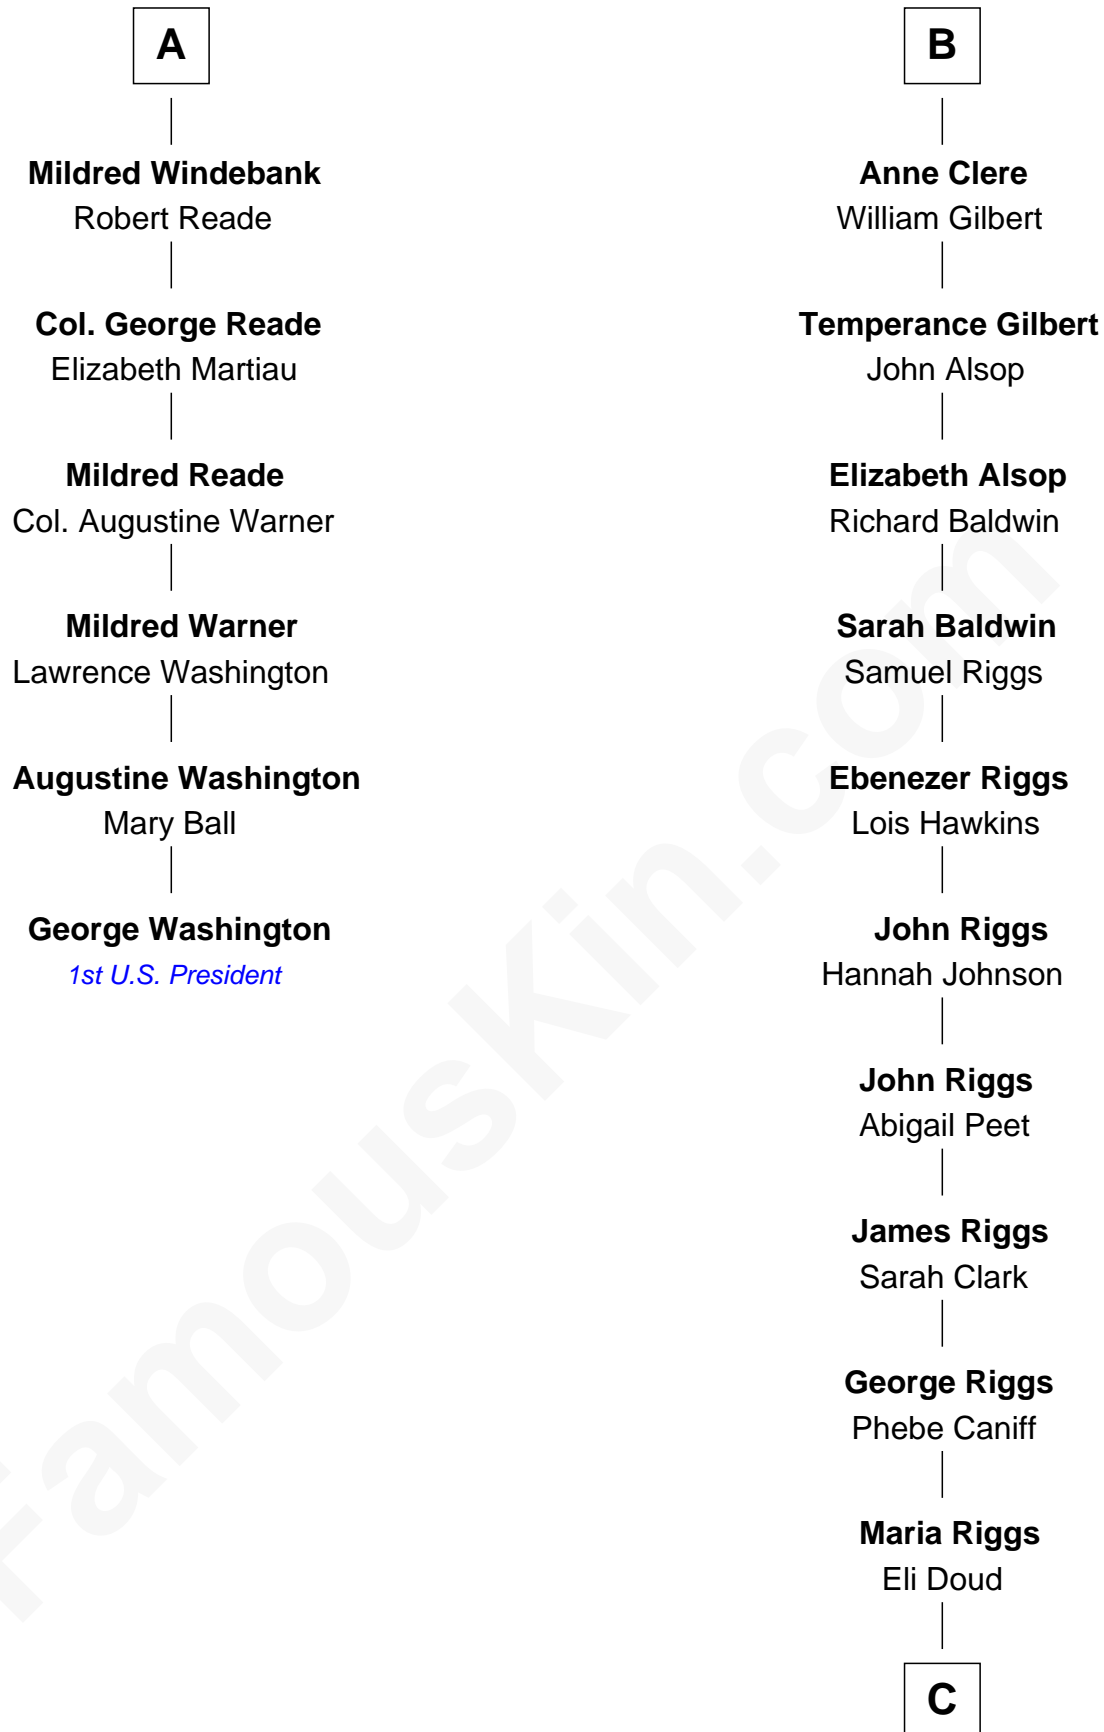

**FamousKin.com**  
**Relationship Chart of**  
**George Washington**  
*1st U.S. President*

12th cousin 7 times removed of

**Mamie (Doud) Eisenhower**  
*First Lady of President Dwight Eisenhower*

**John de Welles**  
Maud de Roos

**John de Welles**  
Eleanor de Mowbray

**Anne de Welles**  
James Butler

**Eudo de Welles**  
Maud de Greystoke

**James Butler**  
Joan Beauchamp

**Sir Lionel de Welles**  
Joan de Waterton

**Sir Thomas Butler**  
Anne Hankeford

**Margaret de Welles**  
Sir Thomas Dymoke

**Margaret Butler**  
Sir William Boleyn

**Sir Robert Dymoke**  
Ann Sparrow

**Alice Boleyn**  
Sir Robert Clere

**Sir Edward Dymoke**  
Anne Talboys

**Sir John Clere**  
Anne Tyrrell

**Frances Dymoke**  
Sir Thomas Windebank

**Sir Edmund Clere**  
Frances Fulmerston

**A**

**B**

**C**

—  
**Royal Houghton Doud**

Mary Cornelia Sheldon

—  
**John Sheldon Doud**