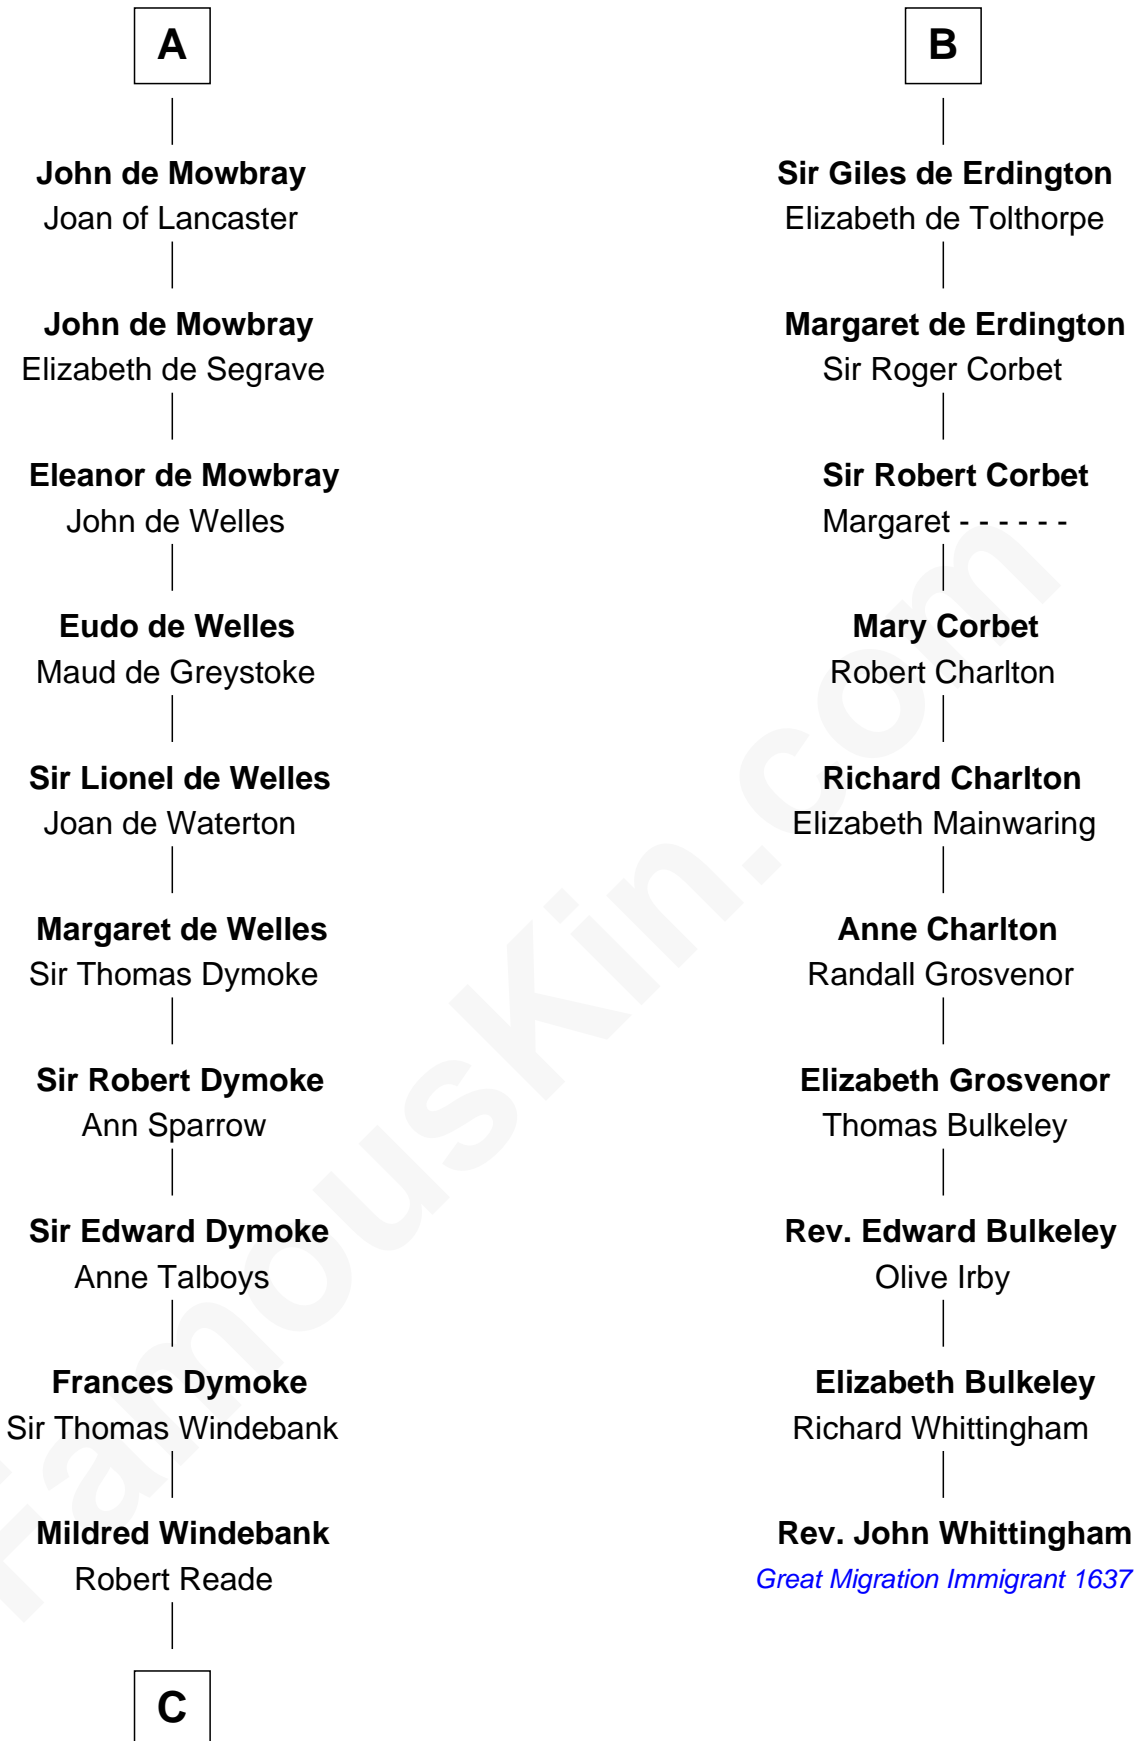

FamousKin.com

Relationship Chart of

George Washington

1st U.S. President

16th cousin 5 times removed of

Rev. John Whittingham

(c1616 - 1639) Great Migration Immigrant 1637

Roger d'Aubenev

Amice - - - - -

Nele d'Aubenev
Gundred de Gournay

Roger de Mowbray
Alice de Gaunt

Nele de Mowbray
Mabel - - - - -

William de Mowbray
Avise - - - - -

Roger de Mowbray
Maud de Beauchamp

Sir Roger de Mowbray
Roese de Clare

Sir John de Mowbray
Aline de Braiose

A

William d'Aubenev
Maud le Bigod

William d'Aubenev
Alice of Louvain

William d'Aubenev
Maud de St. Hilary

William d'Aubenev
Mabel of Chester

Nichole d'Aubenev
Sir Roger de Somery

Maud de Somery
Sir Henry de Erdington

Sir Henry de Erdington
Joan de Wolvey

B

C

Col. George Reade

Elizabeth Martiau

Mildred Reade

Col. Augustine Warner