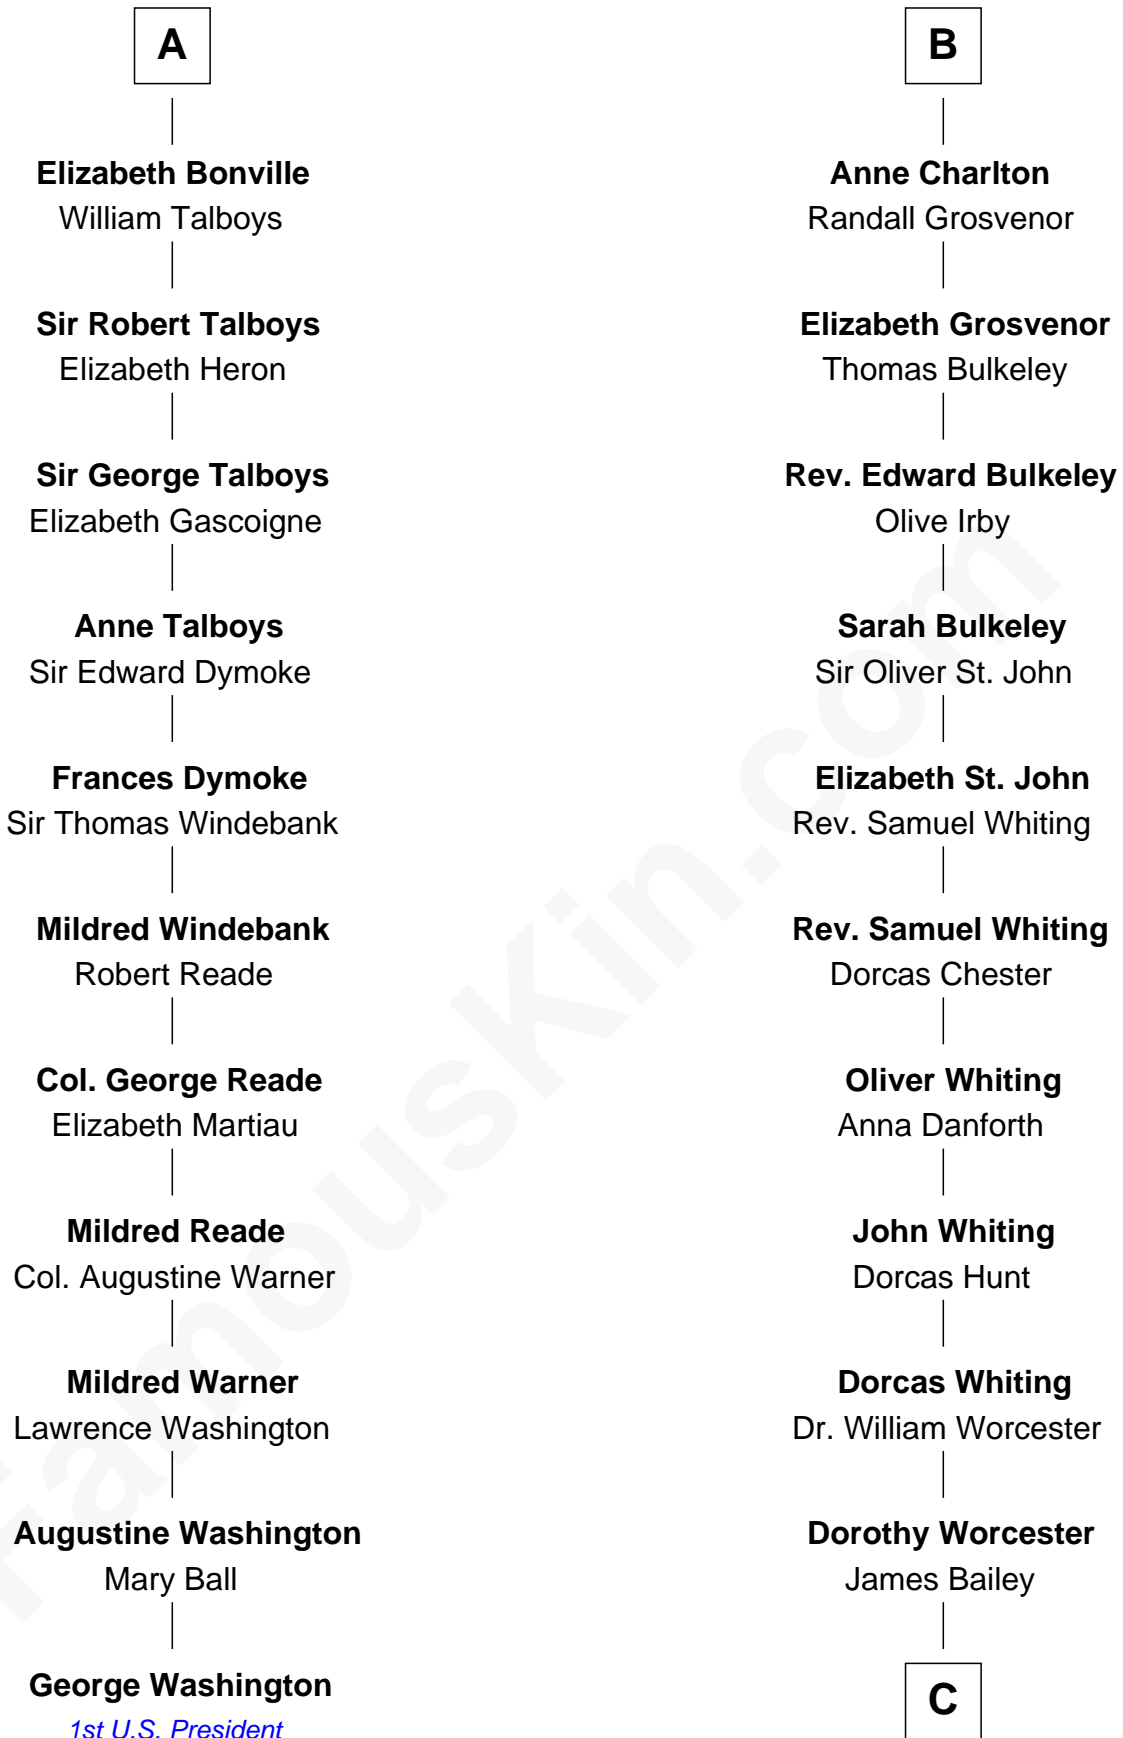

**FamousKin.com**  
**Relationship Chart of**  
**George Washington**  
*1st U.S. President*

17th cousin 4 times removed of

**Bette Davis**  
*Movie Actress*

**Nichole d'Aubenev**  
 Sir Roger de Somery

**Margaret de Somery**

Thomas de Ros

**Margaret de Ros**

Sir Reynold Grey

**Margaret Grey**

Sir William Bonville

**A**

**Maud de Somery**

Sir Henry de Erdington

**Sir Henry de Erdington**

Joan de Wolvey

**Sir Giles de Erdington**

Elizabeth de Tolthorpe

**Margaret de Erdington**

Sir Roger Corbet

**Sir Robert Corbet**

Margaret - - - - -

**Mary Corbet**

Robert Charlton

**Richard Charlton**

Elizabeth Mainwaring

**B**

**C**

**Benjamin W. Bailey**

Latta Hopkins