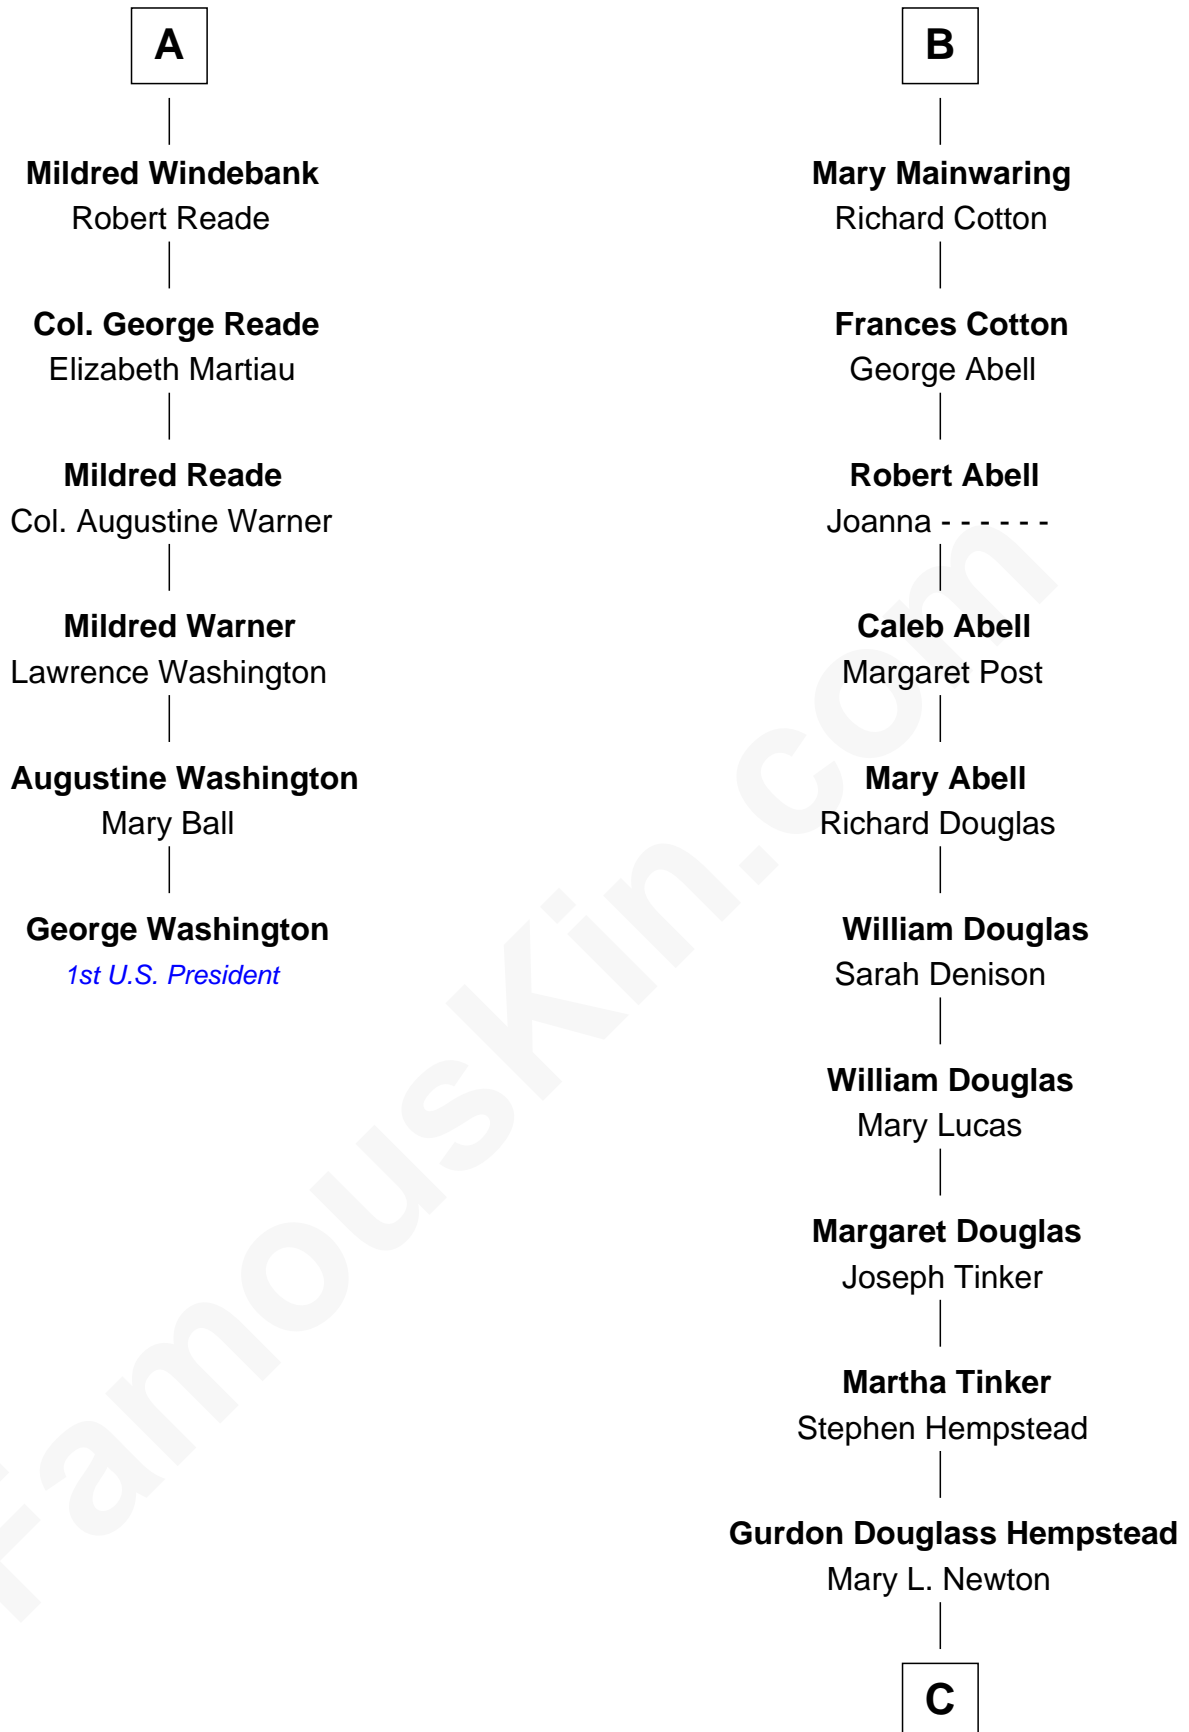

**FamousKin.com**  
**Relationship Chart of**  
**George Washington**  
*1st U.S. President*

12th cousin 9 times removed of

**Richard Gere**  
*Movie Actor*

**John de Welles**  
Maud de Roos

**John de Welles**  
Eleanor de Mowbray

**Eudo de Welles**  
Maud de Greystoke

**Sir Lionel de Welles**  
Joan de Waterton

**Margaret de Welles**  
Sir Thomas Dymoke

**Sir Robert Dymoke**  
Ann Sparrow

**Sir Edward Dymoke**  
Anne Talboys

**Frances Dymoke**  
Sir Thomas Windebank

**A**

**Anne de Welles**  
James Butler

**James Butler**  
Joan Beauchamp

**Elizabeth Butler**  
John Talbot

**Ann Talbot**  
Sir Henry Vernon

**Elizabeth Vernon**  
Sir Robert Corbet

**Dorothy Corbet**  
Sir Richard Mainwaring

**Sir Arthur Mainwaring**  
Margaret Mainwaring

**B**

C

**Julia Anne Hempstead**

Elisha Thomas Tiffany

**Nelson Leroy Tiffany**

Evaline Harriet Williams

**William Stanton Tiffany**