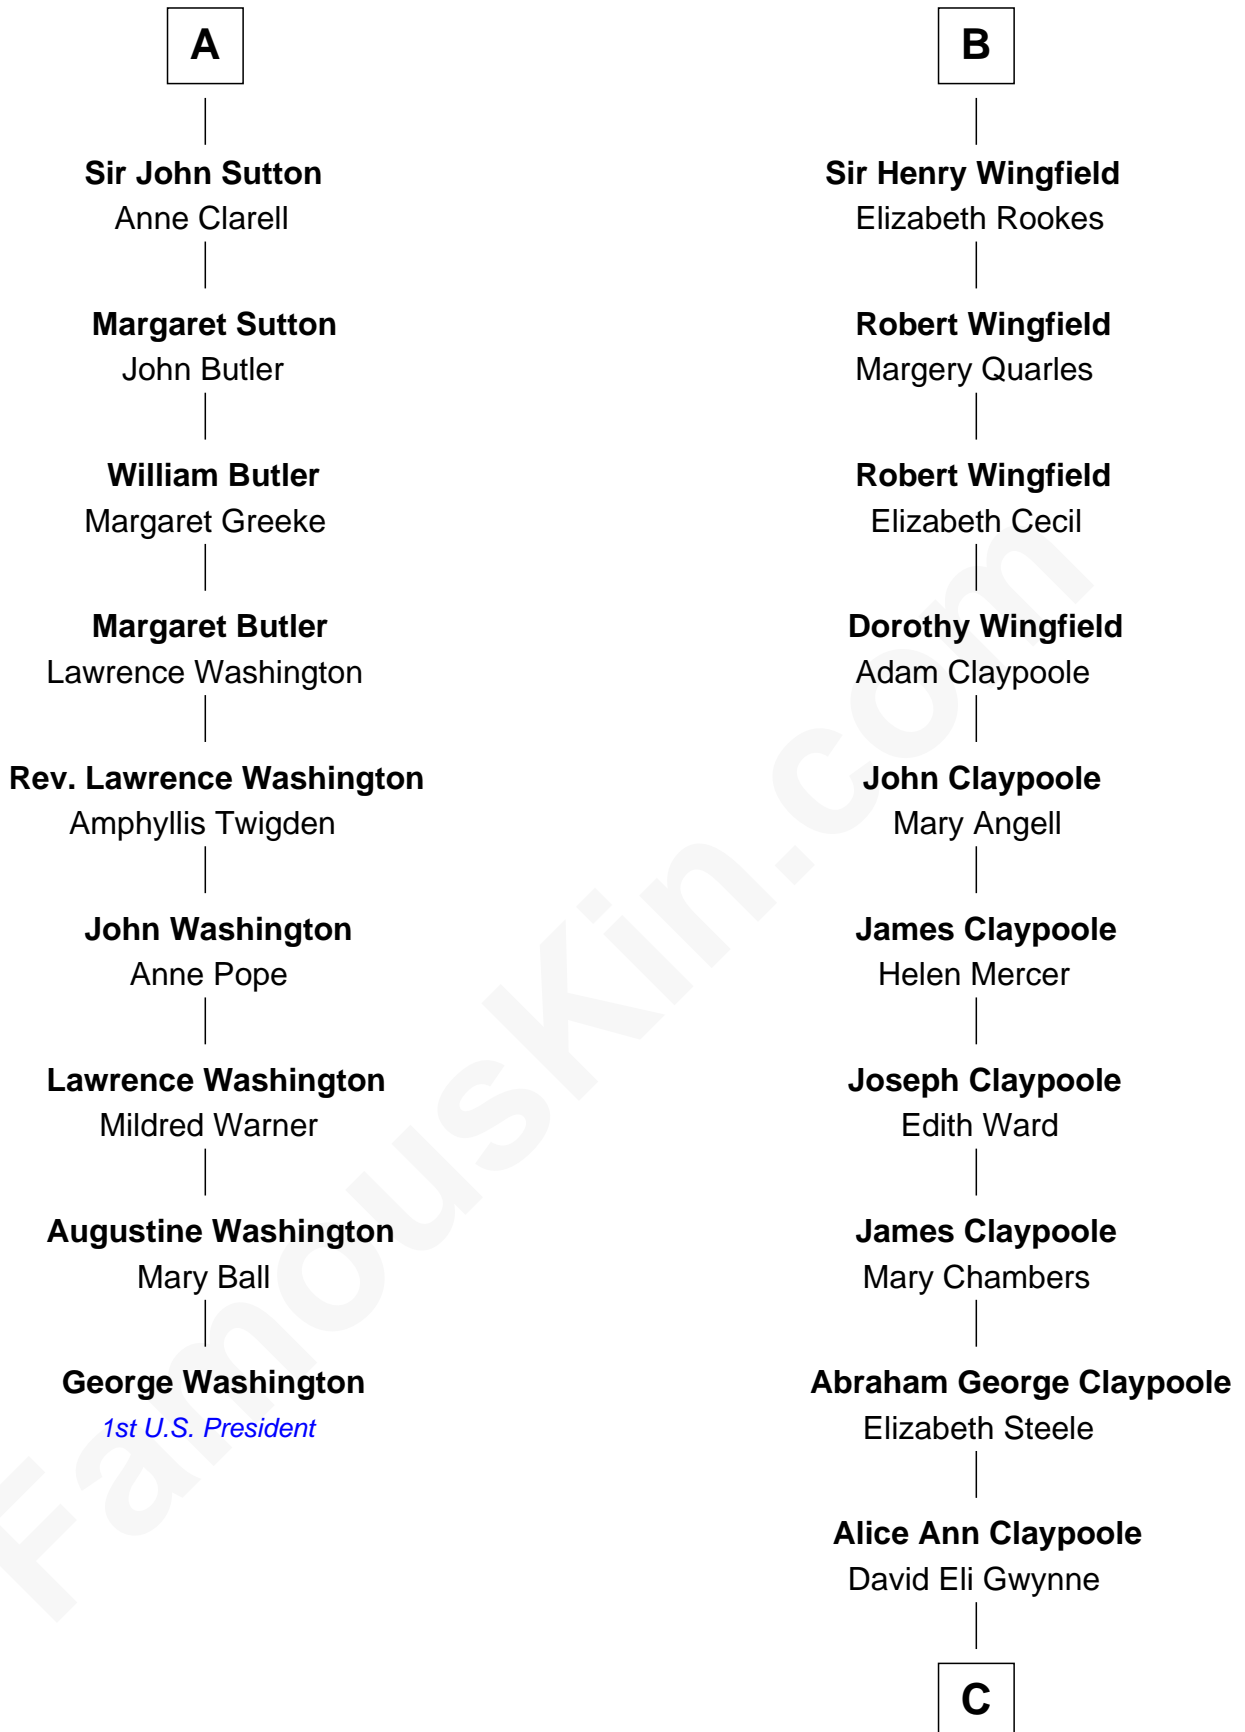

### George Washington

1st U.S. President

15th cousin 5 times removed of

**Gloria Vanderbilt**  
Fashion Designer

**William de Braiose**  
Eva Marshal

**Eve de Braiose**  
Sir William de Cantilupe

**Milicent de Cantilupe**  
Eudo la Zouche

**Eve la Zouche**  
Sir Maurice de Berkeley

**Thomas de Berkeley**  
Katherine de Clyvedon

**Sir John Berkeley**  
Elizabeth Betteshorne

**Elizabeth Berkeley**  
Sir John Sutton

**Sir Edmund Sutton**  
Joyce Tiptoft

**A**

**Eleanor de Braiose**  
Sir Humphrey de Bohun

**Humphrey de Bohun**  
Maud de Fiennes

**Humphrey de Bohun**  
Elizabeth Plantagenet

**Sir William de Bohun**  
Elizabeth de Badlesmere

**Elizabeth de Bohun**  
Sir Richard Fitzalan

**Elizabeth Fitzalan**  
Sir Robert Goushill

**Elizabeth Goushill**  
Sir Robert Wingfield

**B**

**C**

**Abraham Evan Gwynne**

Rachel Moore Flagg

**Alice Claypoole Gwynne**

Cornelius Vanderbilt