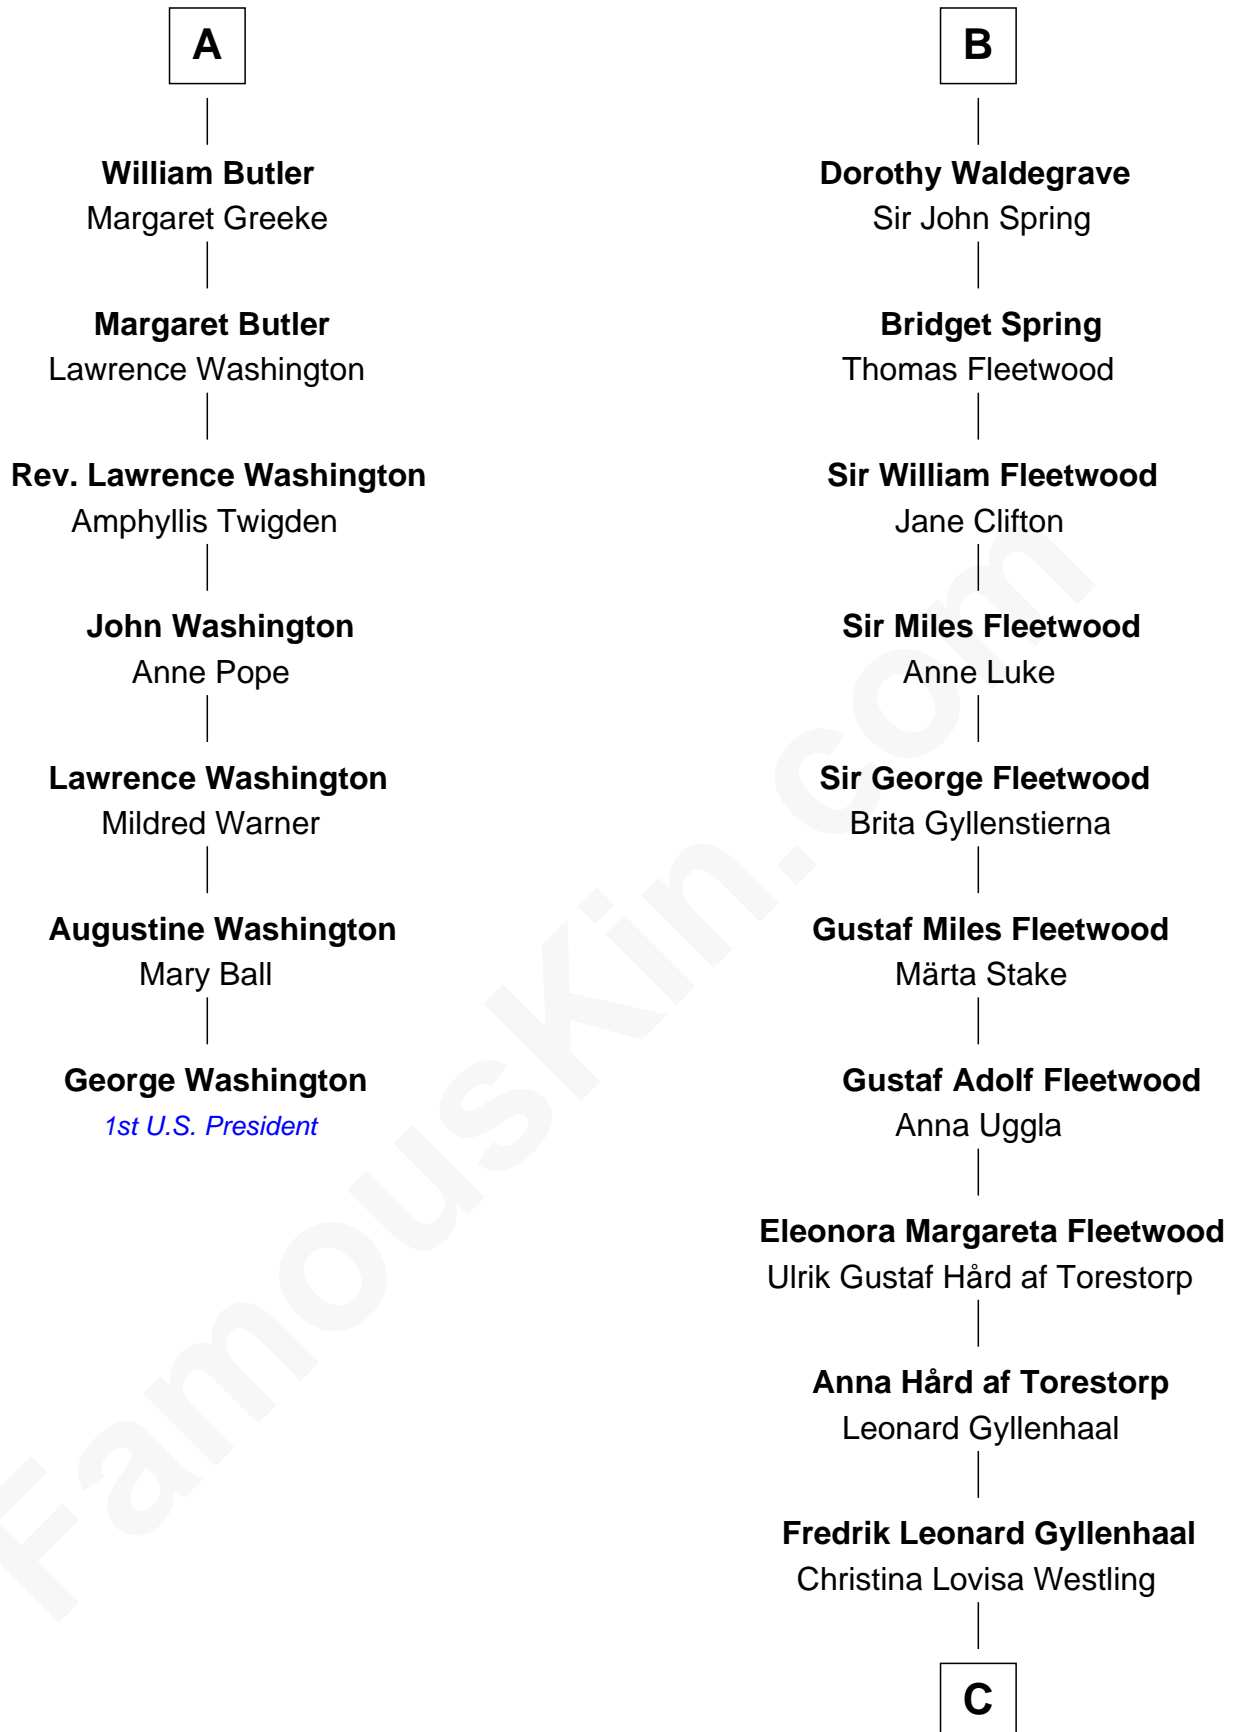

**FamousKin.com**  
**Relationship Chart of**  
**George Washington**  
*1st U.S. President*

**13th cousin 8 times removed of**  
**Jake Gyllenhaal**  
*Movie Actor*

**Eudo la Zouche**  
 Milicent de Cantilupe

**Eve la Zouche**  
 Sir Maurice de Berkeley

**Thomas de Berkeley**  
 Katherine de Clyvedon

**Sir John Berkeley**  
 Elizabeth Betteshorne

**Elizabeth Berkeley**  
 Sir John Sutton

**Sir Edmund Sutton**  
 Joyce Tiptoft

**Sir John Sutton**  
 Anne Clarell

**Margaret Sutton**  
 John Butler

**A**

**Sir William la Zouche**  
 Maud Lovel

**Milicent la Zouche**  
 Sir William Deincourt

**Margaret Deincourt**  
 Sir Robert de Tibetot

**Elizabeth de Tibetot**  
 Sir Philip le Despencer

**Margery Despencer**  
 Sir Roger Wentworth

**Henry Wentworth**  
 Elizabeth Howard

**Margery Wentworth**  
 Sir William Waldegrave

**B**

C

**Anders Leonard Gyllenhaal**