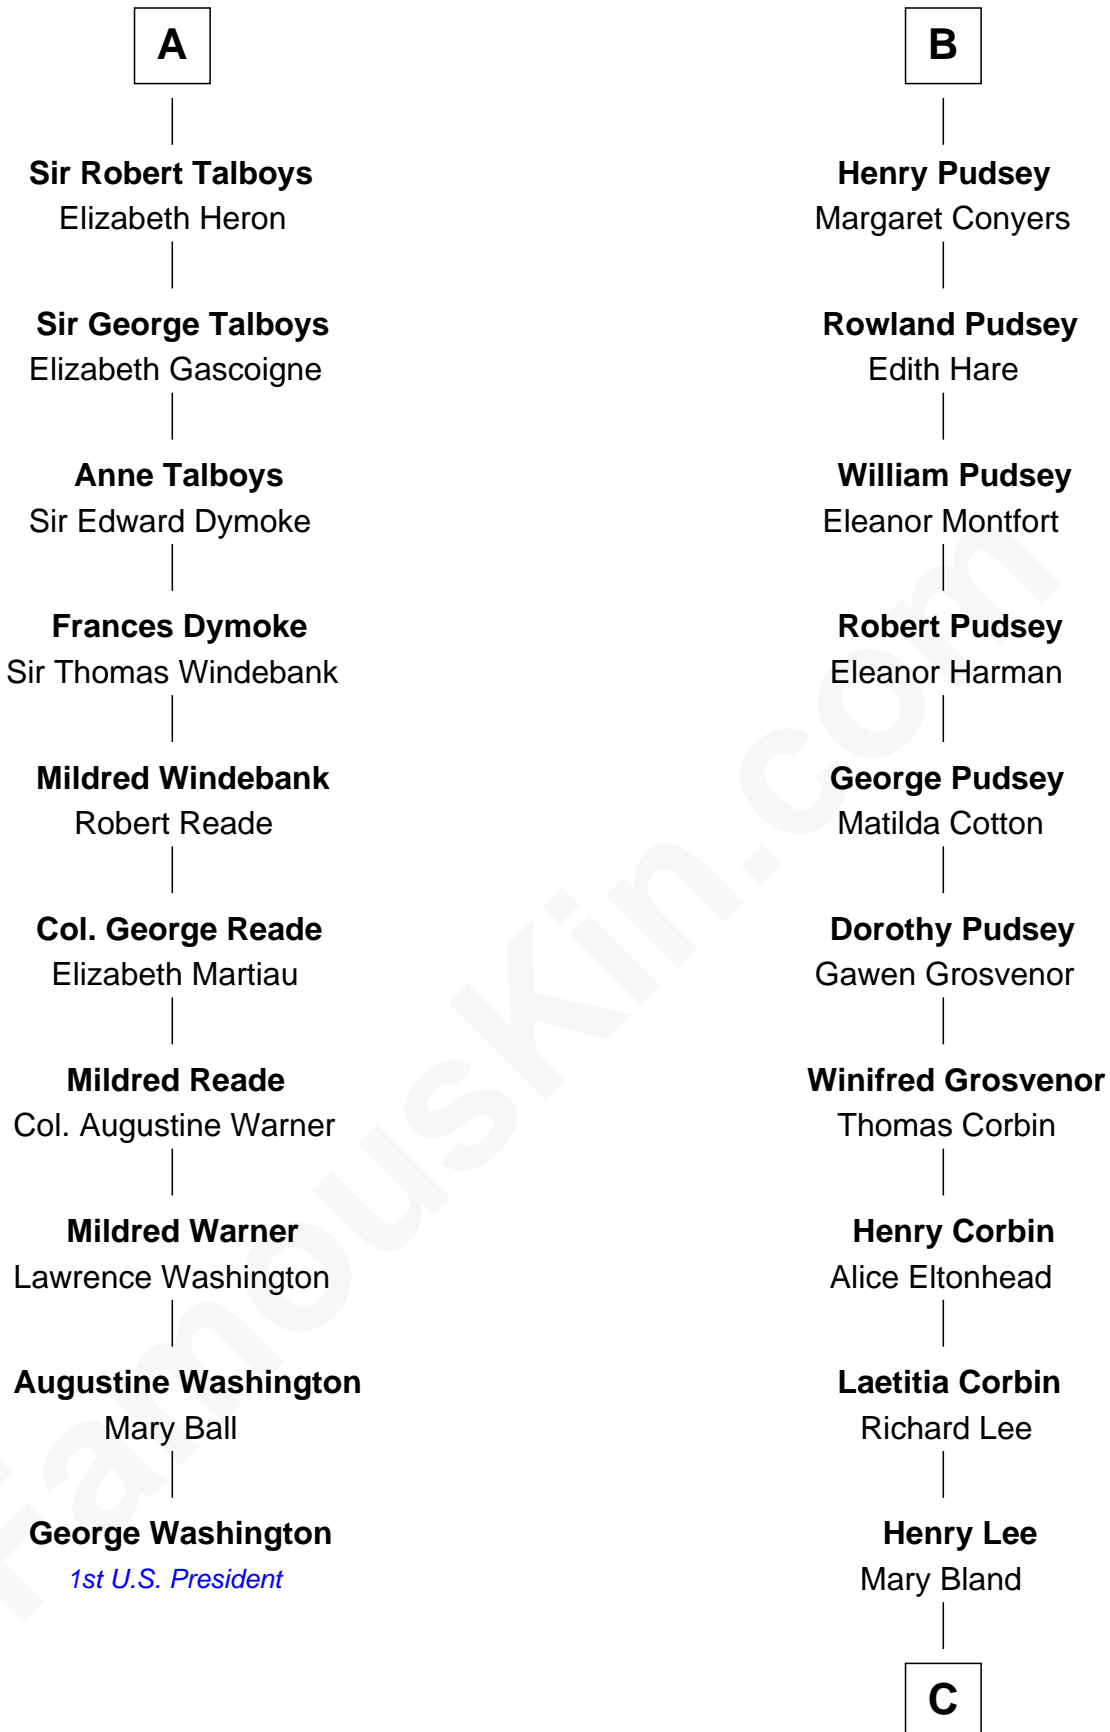

**FamousKin.com**  
**Relationship Chart of**  
**George Washington**  
*1st U.S. President*

16th cousin 2 times removed of

**Henry Lee III**  
*9th Governor of Virginia*

**William de Odingsells**  
 Ela FitzWalter

**Ida de Odingsells**  
 Sir Roger de Herdeburgh

**Ela Herdeburgh**  
 Sir William de Boteler

**Ankaret le Boteler**  
 John le Strange

**Eleanor le Strange**  
 Sir Reynold de Grey

**Sir Reynold Grey**  
 Margaret de Ros

**Margaret Grey**  
 Sir William Bonville

**Elizabeth Bonville**  
 William Talboys

**A**

**Margaret de Oddingseles**  
 Sir John de Grey

**Sir John Grey**  
 Avice Marmion

**Sir Robert Grey**  
 Lora de St. Quintin

**Elizabeth Grey**  
 Henry FitzHugh

**Eleanor Fitzhugh**  
 Sir Thomas Tunstall

**Margaret Tunstall**  
 Sir Ralph Pudsey

**Sir John Pudsey**  
 Grace Hamerton

**B**

**C**

Col. Henry Lee

Lucy Grymes