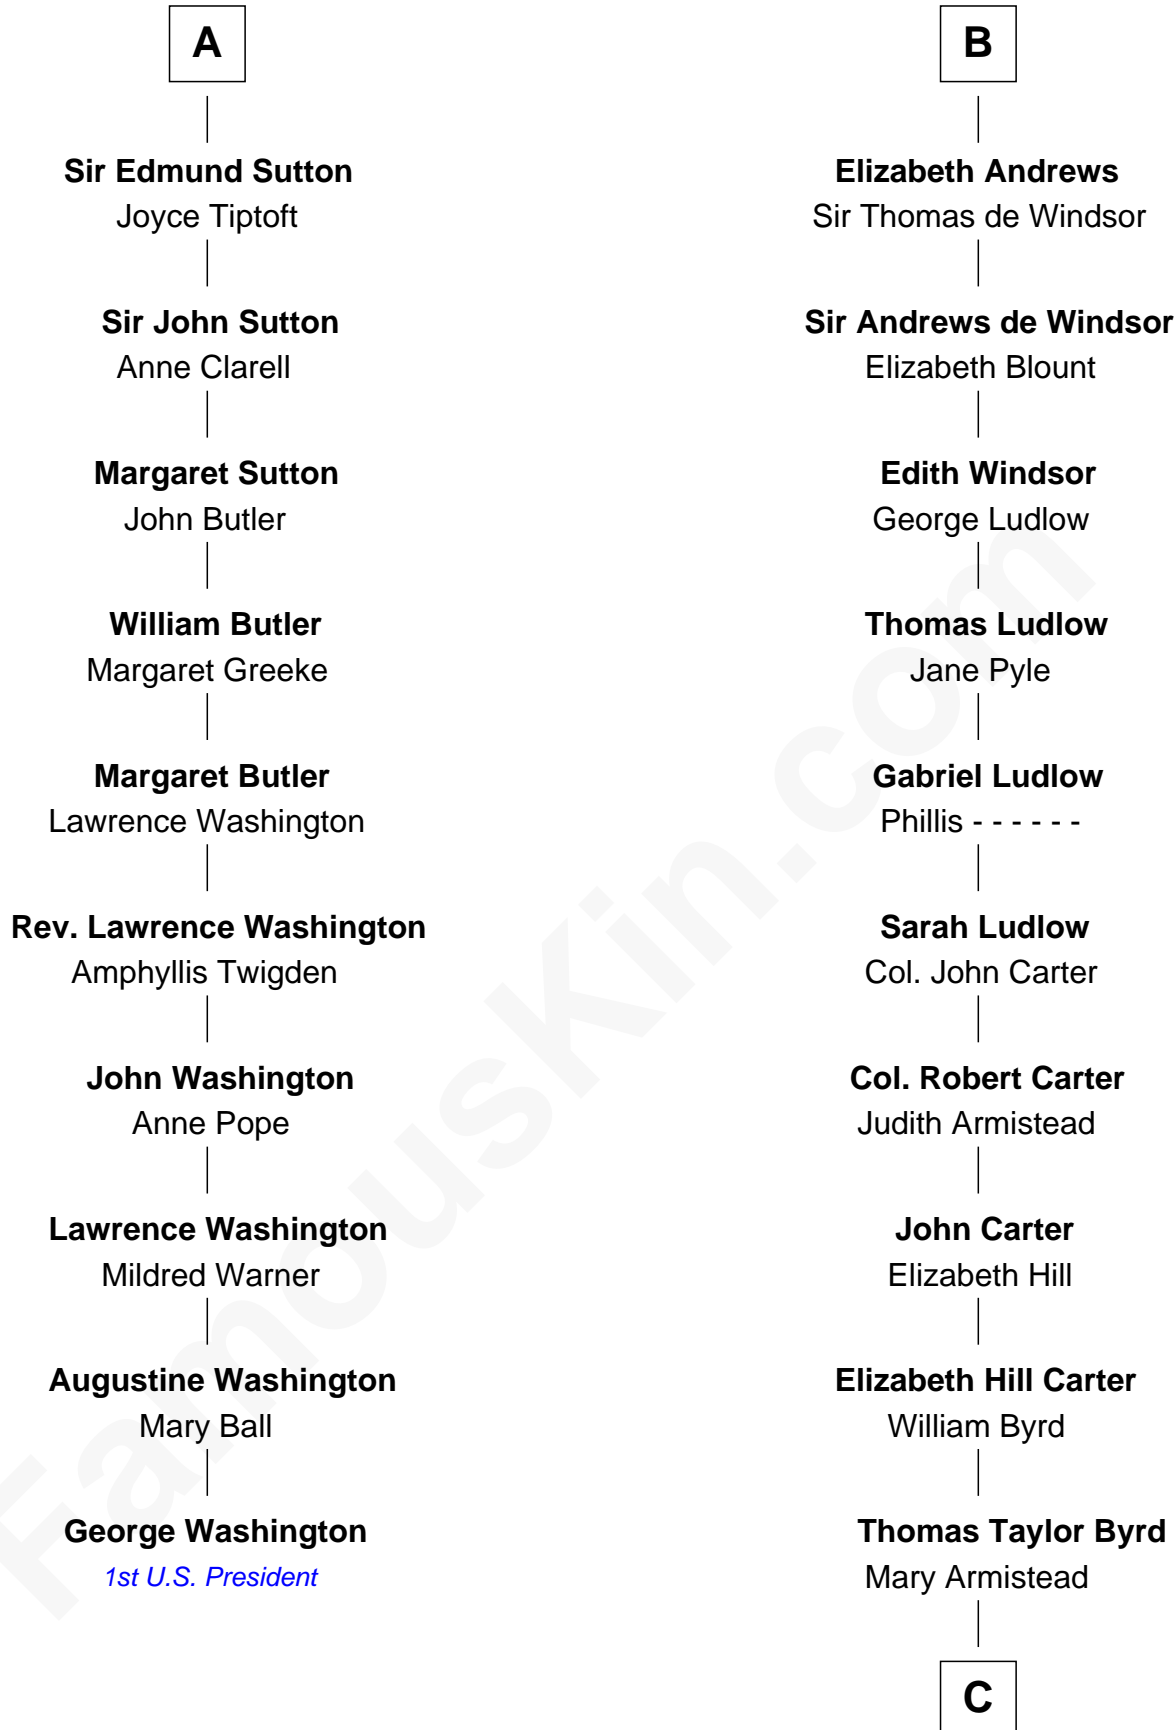

**FamousKin.com**  
**Relationship Chart of**  
**George Washington**  
*1st U.S. President*

**16th cousin 4 times removed of**  
**Harry F. Byrd**  
*50th Governor of Virginia*

**Sir Hugh le Despencer**  
 Aveline Basset

**Sir Hugh le Despencer**  
 Isabella de Beauchamp

**Sir Philip le Despencer**  
 Margaret de Goushill

**Sir Philip le Despencer**  
 Joan de Cobham

**Sir Philip le Despencer**  
 Elizabeth - - - - -

**Alice le Despenser**  
 Sir John Sutton

**Sir John Sutton**  
 Constance Blount

**Sir John Sutton**  
 Elizabeth Berkeley

**A**

**Eleanor le Despencer**  
 Sir Hugh de Courtenay

**Sir Hugh de Courtenay**  
 Agnes de St. John

**Sir Hugh de Courtenay**  
 Margaret de Bohun

**Elizabeth de Courtenay**  
 Sir Andrew Luttrell

**Sir Hugh Luttrell**  
 Catherine de Beaumont

**Elizabeth Luttrell**  
 John Stratton

**Elizabeth Stratton**  
 John Andrews

**B**

C

**Richard Evelyn Byrd**