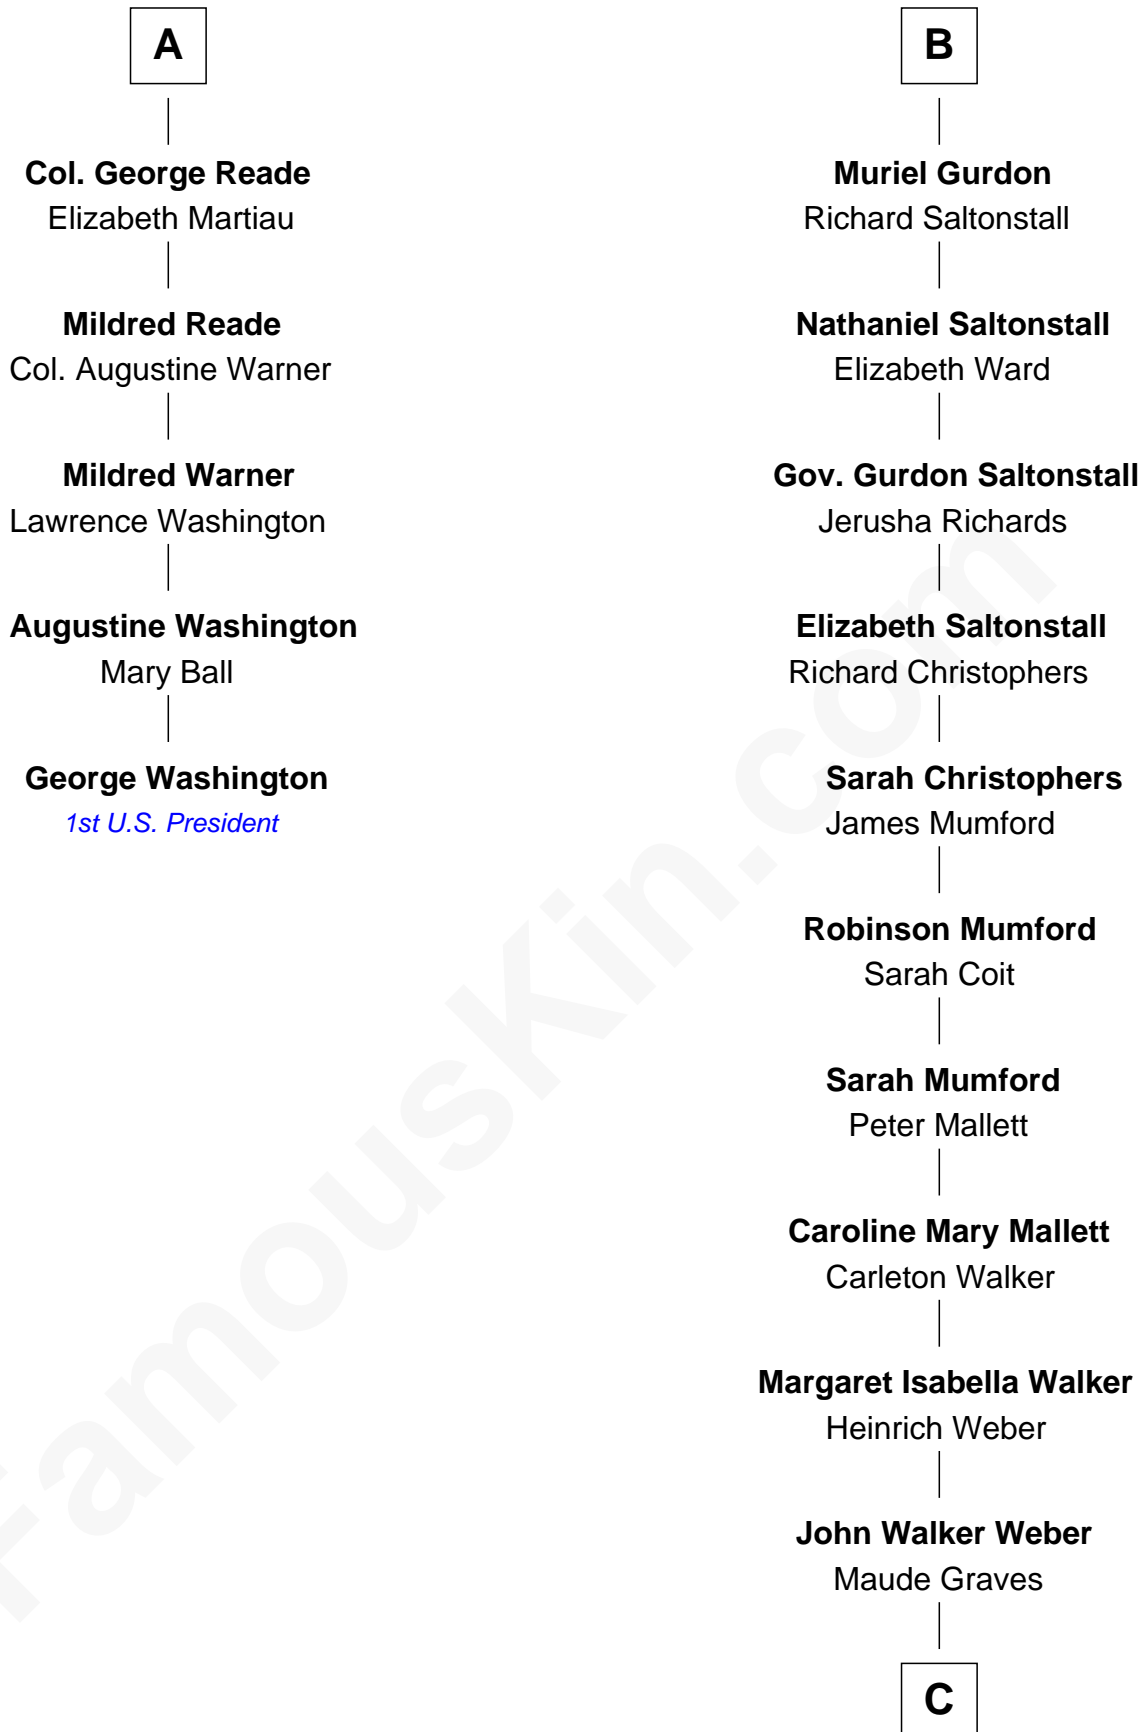

**FamousKin.com**  
**Relationship Chart of**  
**George Washington**  
*1st U.S. President*

**11th cousin 8 times removed of**  
**Carly Fiorina**  
*CEO of Hewlett-Packard*

**Sir Reynold Grey**  
 Margaret de Ros

**Margaret Grey**  
 Sir William Bonville

**Elizabeth Bonville**  
 William Talboys

**Sir Robert Talboys**  
 Elizabeth Heron

**Sir George Talboys**  
 Elizabeth Gascoigne

**Anne Talboys**  
 Sir Edward Dymoke

**Frances Dymoke**  
 Sir Thomas Windebank

**Mildred Windebank**  
 Robert Reade

**A**

**Sir John Grey**  
 Constance de Holand

**Alice Grey**  
 Sir William Knyvet

**Sir Edmund Knyvet**  
 Eleanor Tyrrel

**Edmund Knyvet**  
 Jane Bouchier

**John Knyvet**  
 Agnes Harcourt

**Abigail Knyvet**  
 Martin Sedley

**Muriel Sedley**  
 Brampton Gurdon

**B**

C

**Cara Carleton Weber**  
Harold Marvin Sneed

**Joseph Tyree Sneed**  
Madelon Montross Juergens