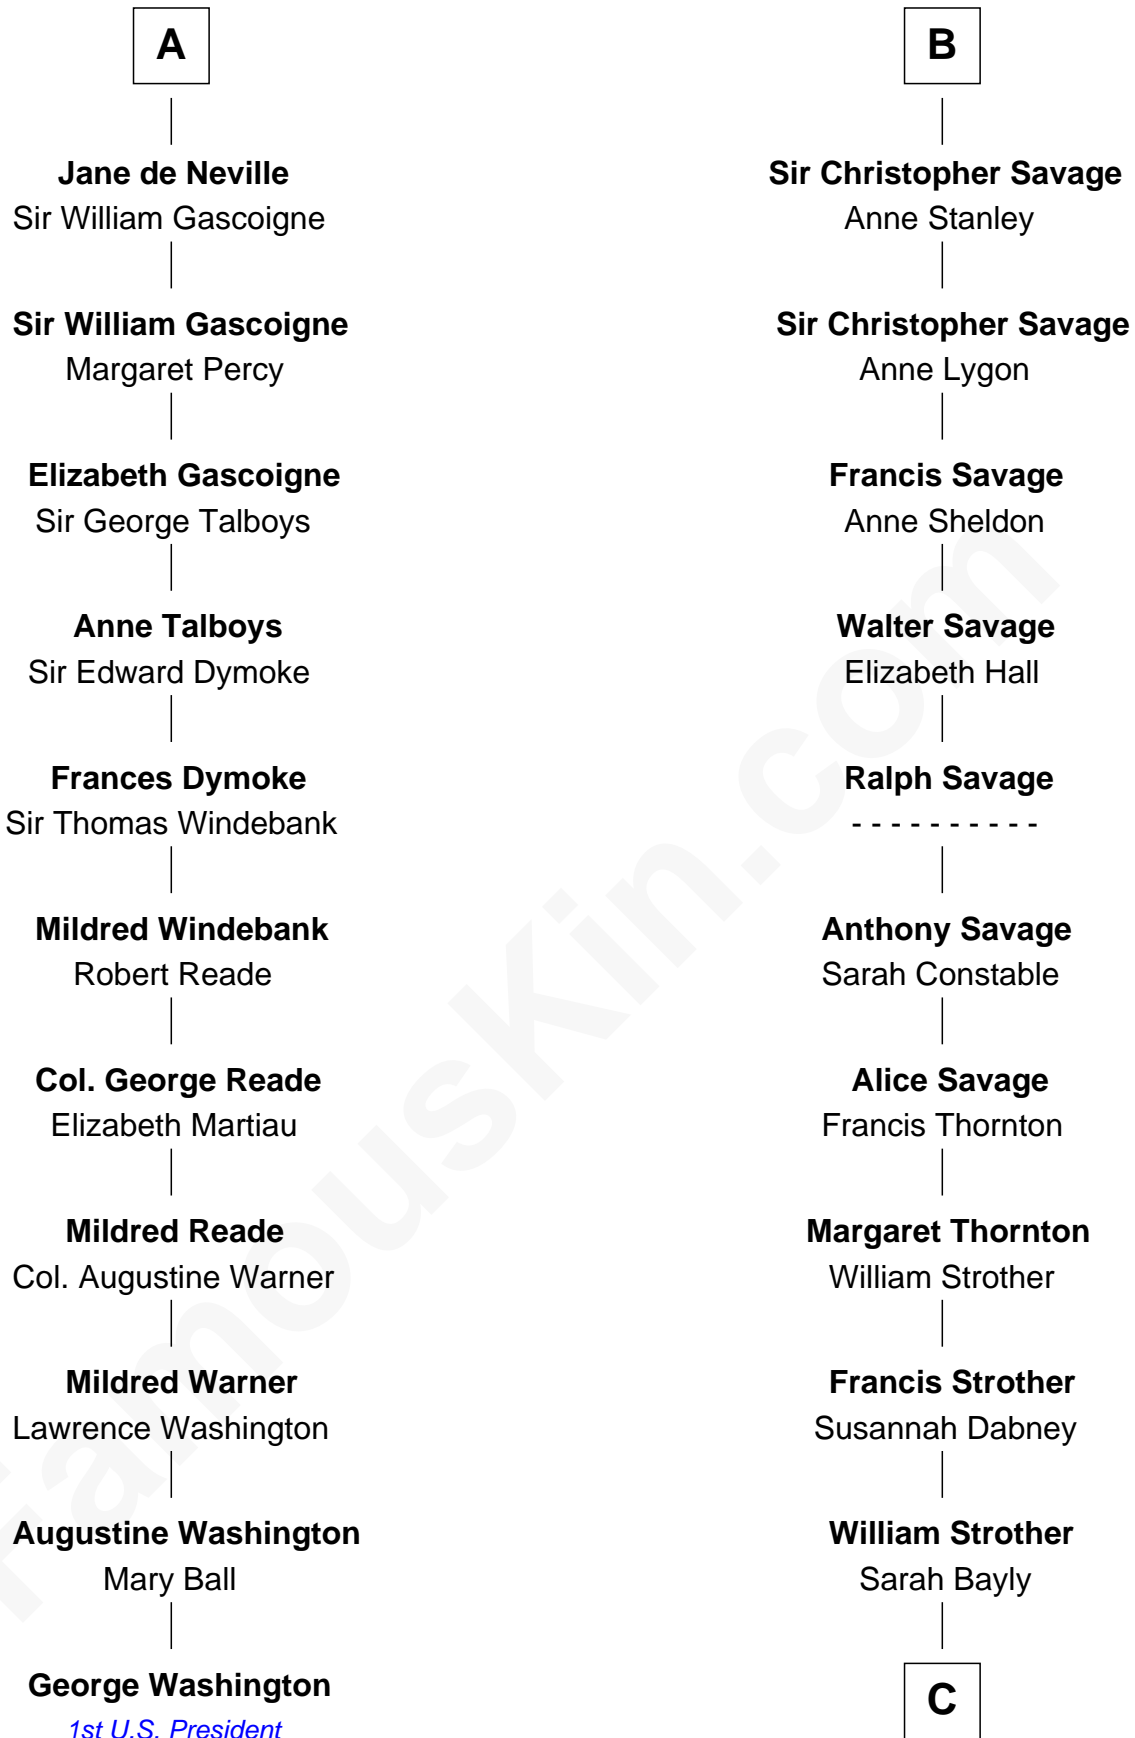

**FamousKin.com**  
**Relationship Chart of**  
**George Washington**  
*1st U.S. President*

17th cousin 1 time removed of  
**Zachary Taylor**  
*12th U.S. President*

**Sir Humphrey de Bohun**  
 Eleanor de Braiose

**Alianore de Bohun**  
 Robert de Ferrers

**Sir John Ferrers**  
 Hawise Muscegros

**Sir Robert Ferrers**  
 Joan de la Mote

**Sir Robert de Ferrers**  
 Elizabeth Botiller

**Sir Robert de Ferrers**  
 Joan Beaufort

**Mary Ferrers**  
 Ralph de Neville

**John Neville**  
 Elizabeth Newmarch

**A**

**Humphrey de Bohun**  
 Maud de Fiennes

**Humphrey de Bohun**  
 Elizabeth Plantagenet

**Sir William de Bohun**  
 Elizabeth de Badlesmere

**Elizabeth de Bohun**  
 Sir Richard Fitzalan

**Elizabeth Fitzalan**  
 Sir Robert Goushill

**Joan Goushill**  
 Sir Thomas Stanley

**Katherine Stanley**  
 Sir John Savage

**B**

**C**

—  
**Sarah Dabney Strother**