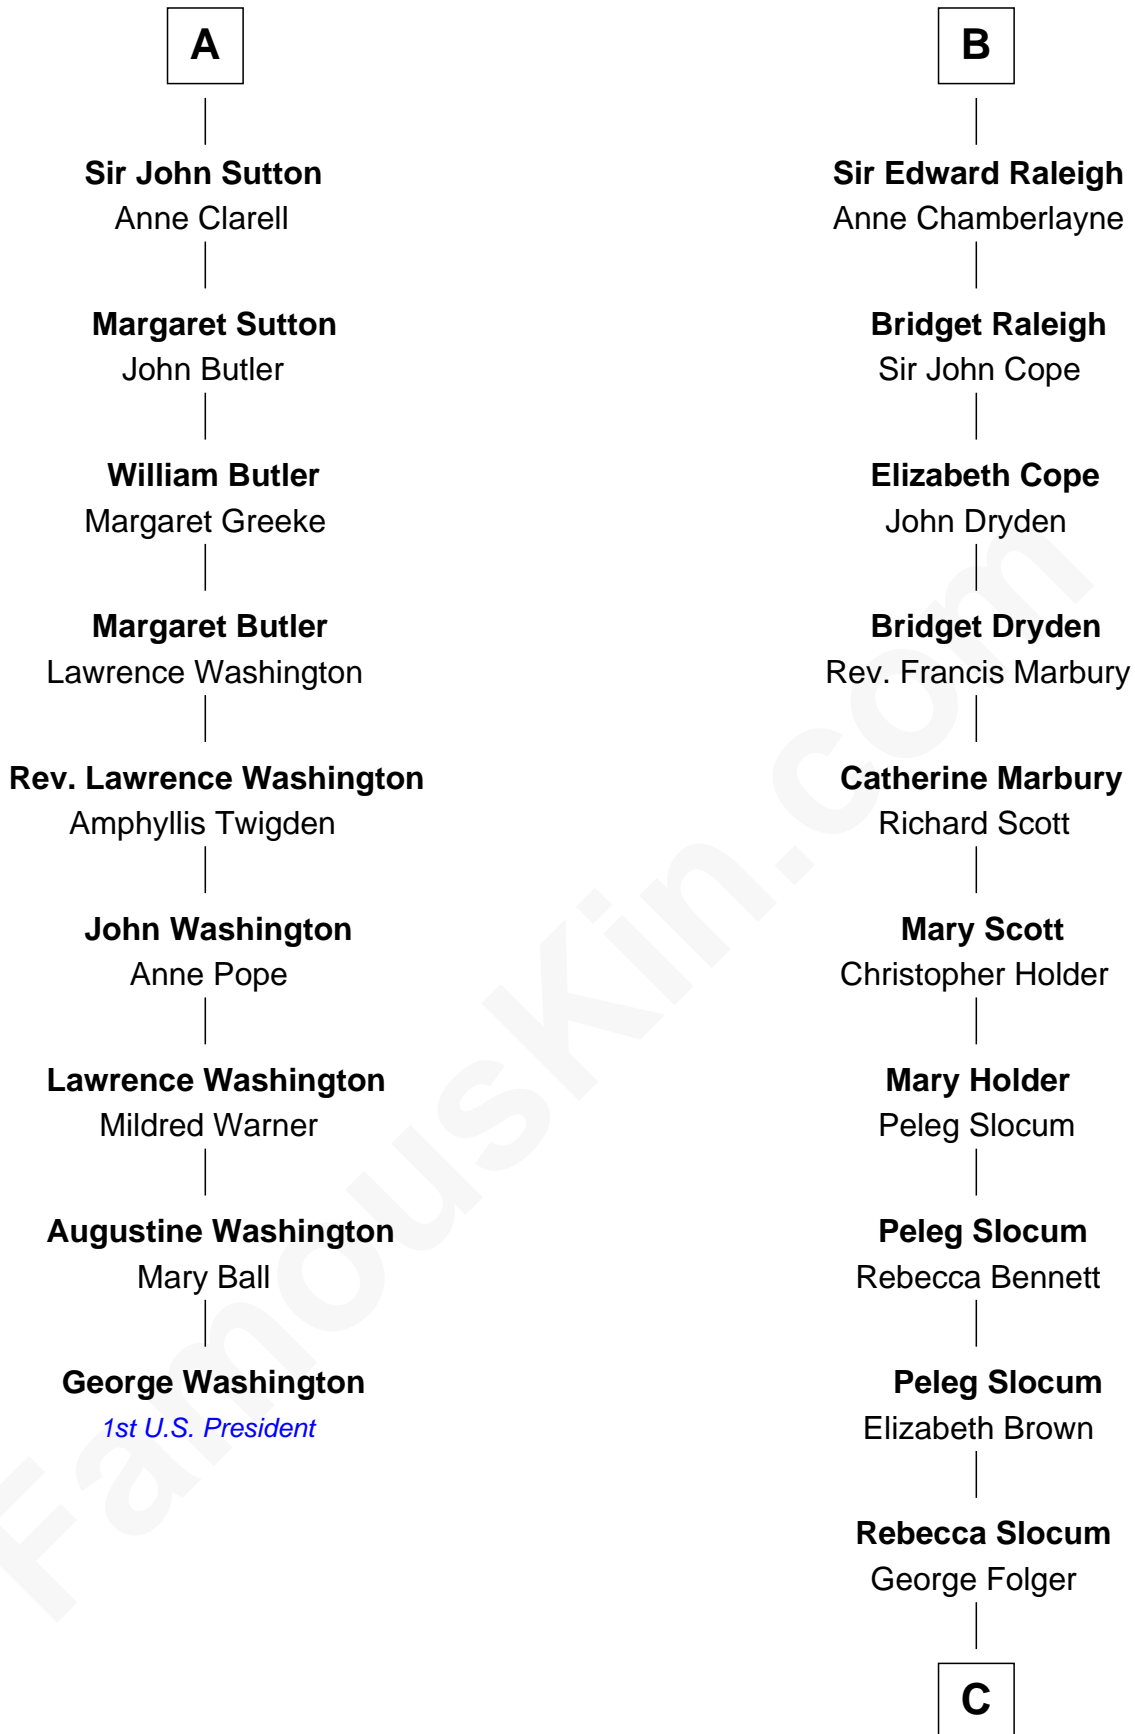

**FamousKin.com**  
**Relationship Chart of**  
**George Washington**  
*1st U.S. President*

15th cousin 4 times removed of

**Henry Clay Folger**

*Founder of Folger Shakespeare Library and Chairman of Standard Oil*

**Sir Hugh le Despencer**  
 Isabella de Beauchamp

**Sir Philip le Despencer**  
 Margaret de Goushill

**Hugh le Despencer**  
 Eleanor de Clare

**Sir Philip le Despencer**  
 Joan de Cobham

**Sir Edward le Despencer**  
 Anne de Ferrers

**Phillippa Ferrers**  
 Sir Thomas Greene

**Sir John Sutton**  
 Elizabeth Berkeley

**Elizabeth Greene**  
 William Raleigh

**Sir Edmund Sutton**  
 Joyce Tiptoft

**Sir Edward Raleigh**  
 Margaret Verney

**A**

**B**

C

Samuel Brown Folger

Nancy F. Hiller

Henry Clay Folger

Eliza Jane Clark

Henry Clay Folger