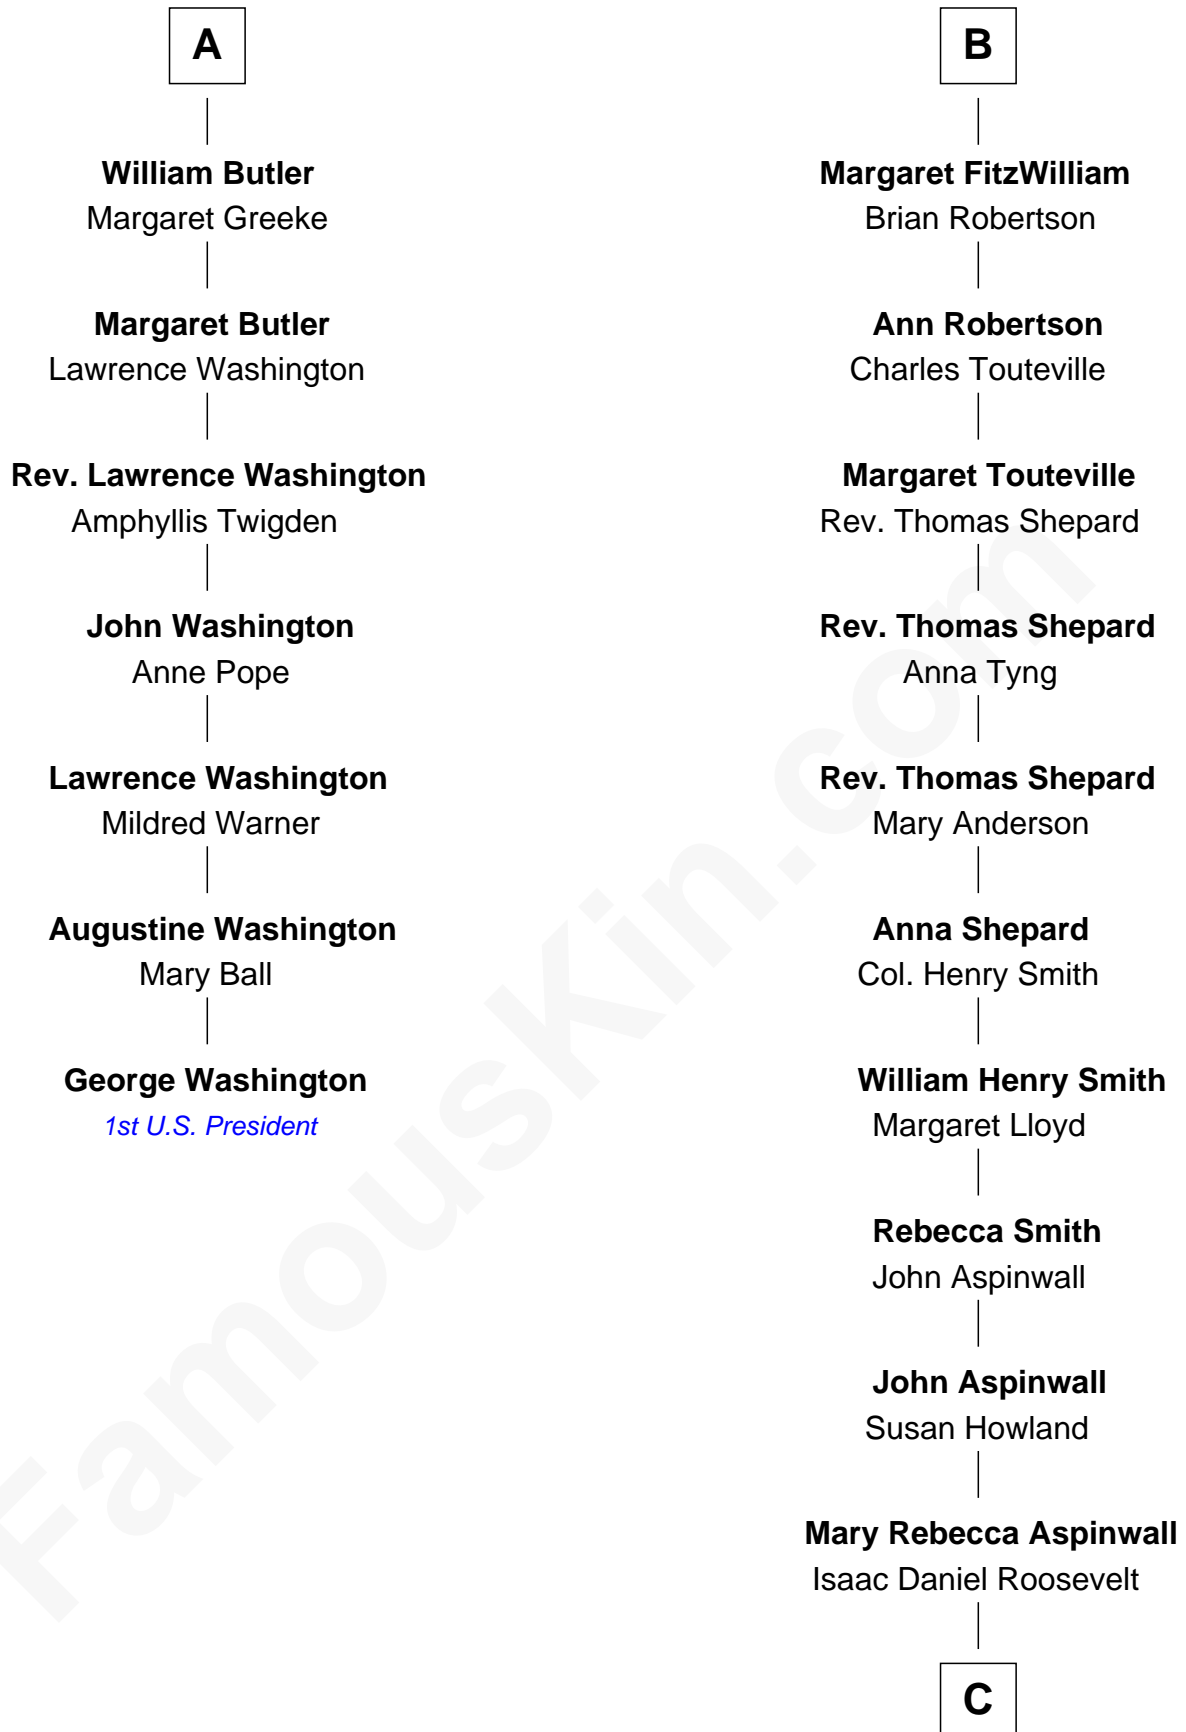

**FamousKin.com**  
**Relationship Chart of**  
**George Washington**  
*1st U.S. President*

13th cousin 5 times removed of  
**Franklin D. Roosevelt**  
*32nd U.S. President*

**Eudo la Zouche**  
 Milicent de Cantilupe

**Eve la Zouche**  
 Sir Maurice de Berkeley

**Thomas de Berkeley**  
 Katherine de Clyvedon

**Sir John Berkeley**  
 Elizabeth Betteshorne

**Elizabeth Berkeley**  
 Sir John Sutton

**Sir Edmund Sutton**  
 Joyce Tiptoft

**Sir John Sutton**  
 Anne Clarell

**Margaret Sutton**  
 John Butler

**A**

**Lucy Zouche**  
 Thomas de Greene

**Sir Henry Greene**  
 Katherine Drayton

**Sir Henry de Greene**  
 Matilda de Mauduit

**Eleanor Greene**  
 Sir John FitzWilliam

**John FitzWilliam**  
 Helen Villiers

**Sir William FitzWilliam**  
 Anne Hawes

**Richard FitzWilliam**  
 Elizabeth Knyvet

**B**

**C**

|  
**James Roosevelt**

Sara Delano

|  
**Franklin D. Roosevelt**