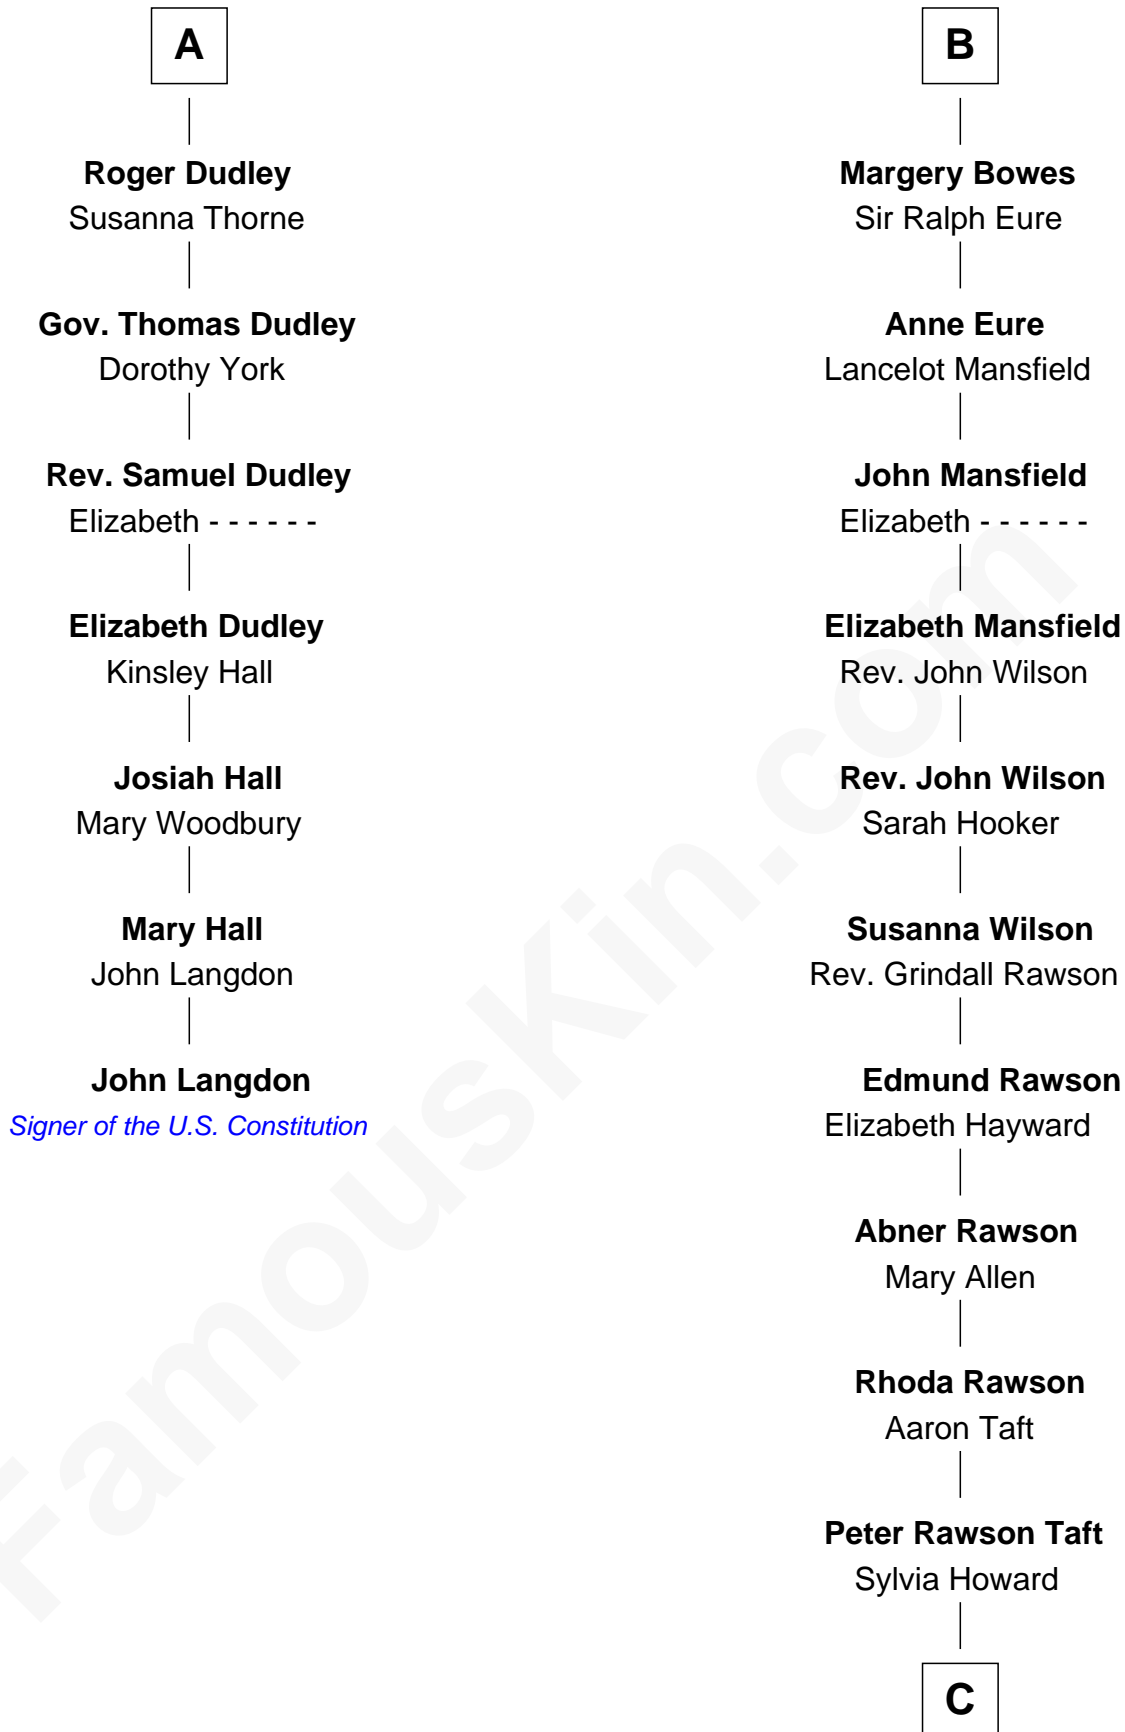

### William Howard Taft

*27th U.S. President*

**Sir Maurice de Berkeley**

Eve la Zouche

**Thomas de Berkeley**  
Katherine de Clyvedon

**Sir John Berkeley**  
Elizabeth Betteshorne

**Elizabeth Berkeley**  
Sir John Sutton

**Sir Edmund Sutton**  
Joyce Tiptoft

**Sir Edward Sutton**  
Cecily Willoughby

**Sir John Sutton**  
Cecily Grey

**Sir Henry Dudley**  
----- Ashton

Probable

**A**

**Isabel de Berkeley**  
Sir Robert de Clifford

**Sir Roger de Clifford**  
Maud de Beauchamp

**Katherine de Clifford**  
Sir Ralph de Greystoke

**Joan de Greystoke**  
Sir William Bowes

**Sir William Bowes**  
Maud FitzHugh

**Sir Ralph Bowes**  
Margery Conyers

**Sir Ralph Bowes**  
Elizabeth Clifford

**B**

C

Alphonso Taft  
Louisa Maria Torrey

William Howard Taft  
*27th U.S. President*

FamousKin.com