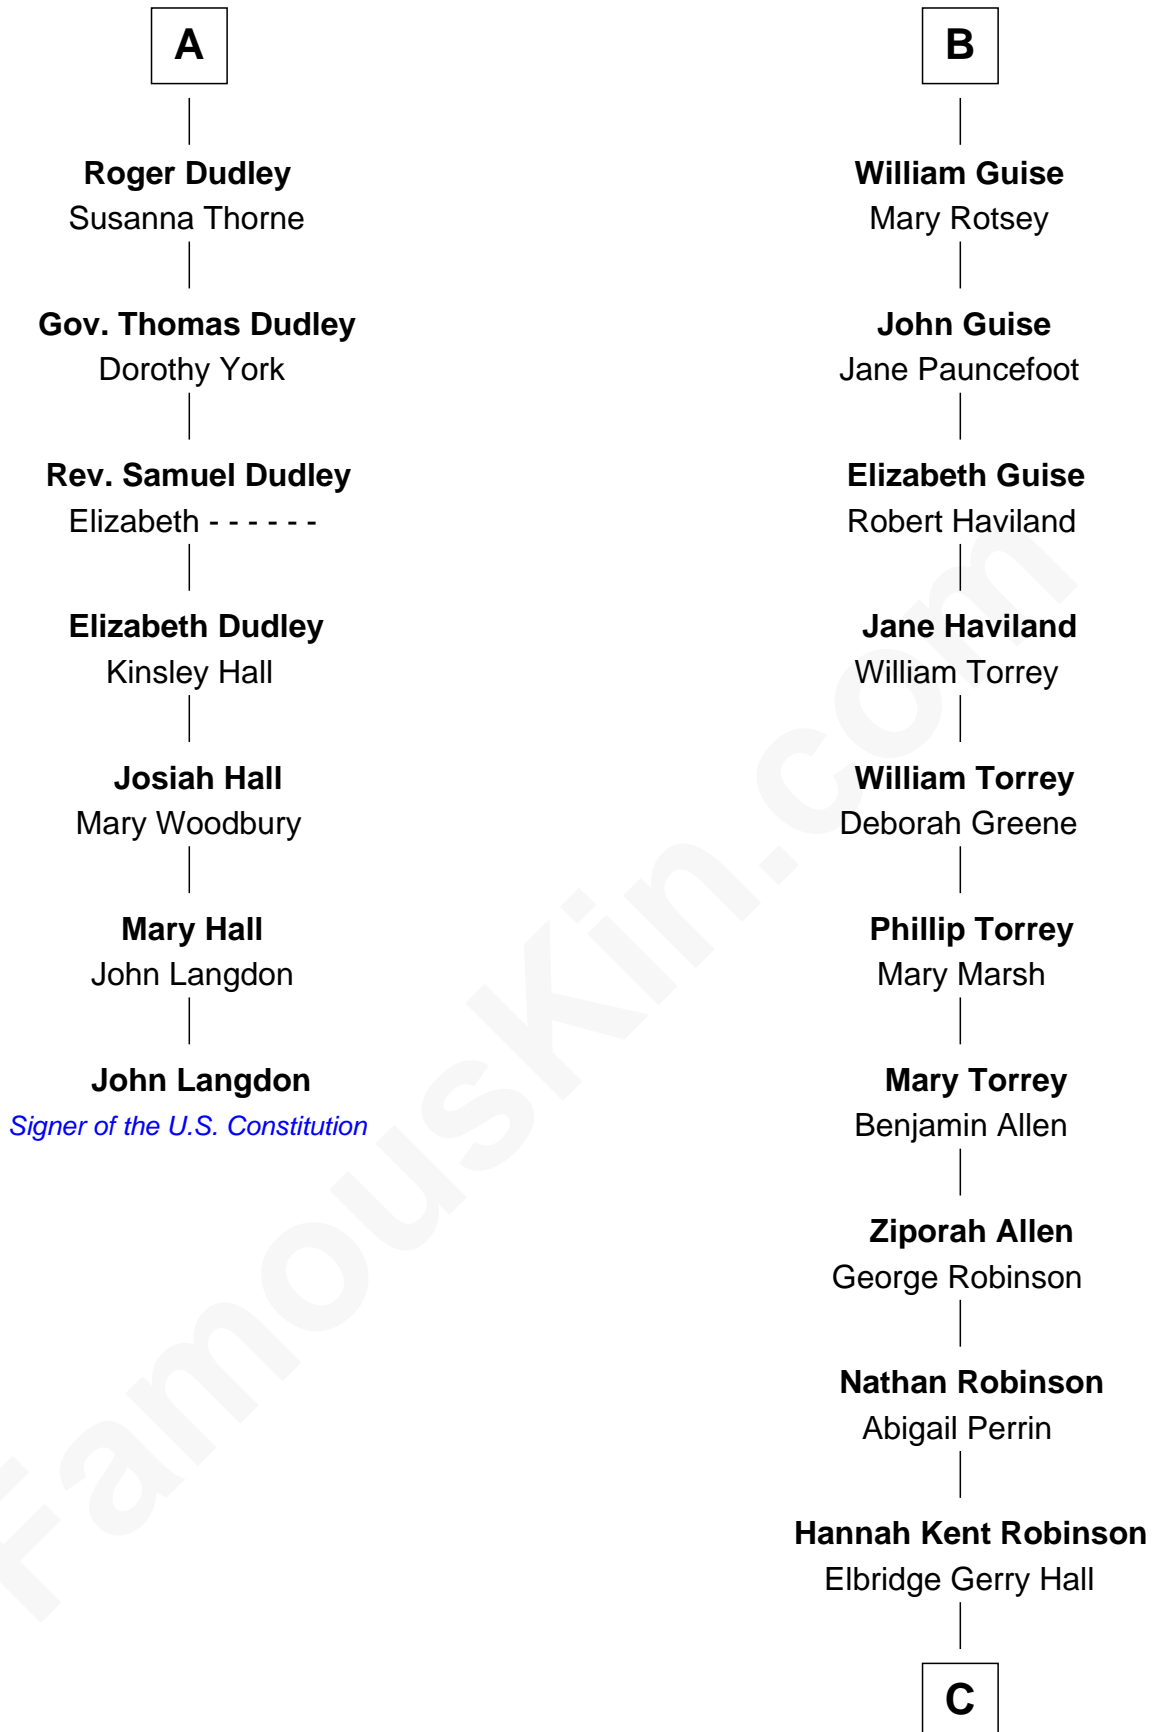

### John Langdon

*Signer of the U.S. Constitution*

13th cousin 7 times removed of

**Raquel Welch**  
*Movie Actress*

**Sir Maurice de Berkeley**  
Eve la Zouche

**Thomas de Berkeley**  
Katherine de Clyvedon

**Sir John Berkeley**  
Elizabeth Betteshorne

**Elizabeth Berkeley**  
Sir John Sutton

**Sir Edmund Sutton**  
Joyce Tiptoft

**Sir Edward Sutton**  
Cecily Willoughby

**Sir John Sutton**  
Cecily Grey

**Sir Henry Dudley**  
----- Ashton

Probable

**A**

**Maurice de Berkeley**  
Margaret -----

**Thomas Berkeley**  
Catherine Botetourte

**Maurice Berkeley**  
Johanna Denham

**Maurice Berkeley**  
Ellen Montfort

**Sir William Berkeley**  
Anne Stafford

**Anne Berkeley**  
Sir John Guise

**John Guise**  
Tacy Grey

**B**

C

**Justin Smith Hall**  
Sarah Mehitable Stanford

**Emery Stanford Hall**  
Clara Louise Adams

**Josephine Sarah Hall**  
Armando Carlos Tejada