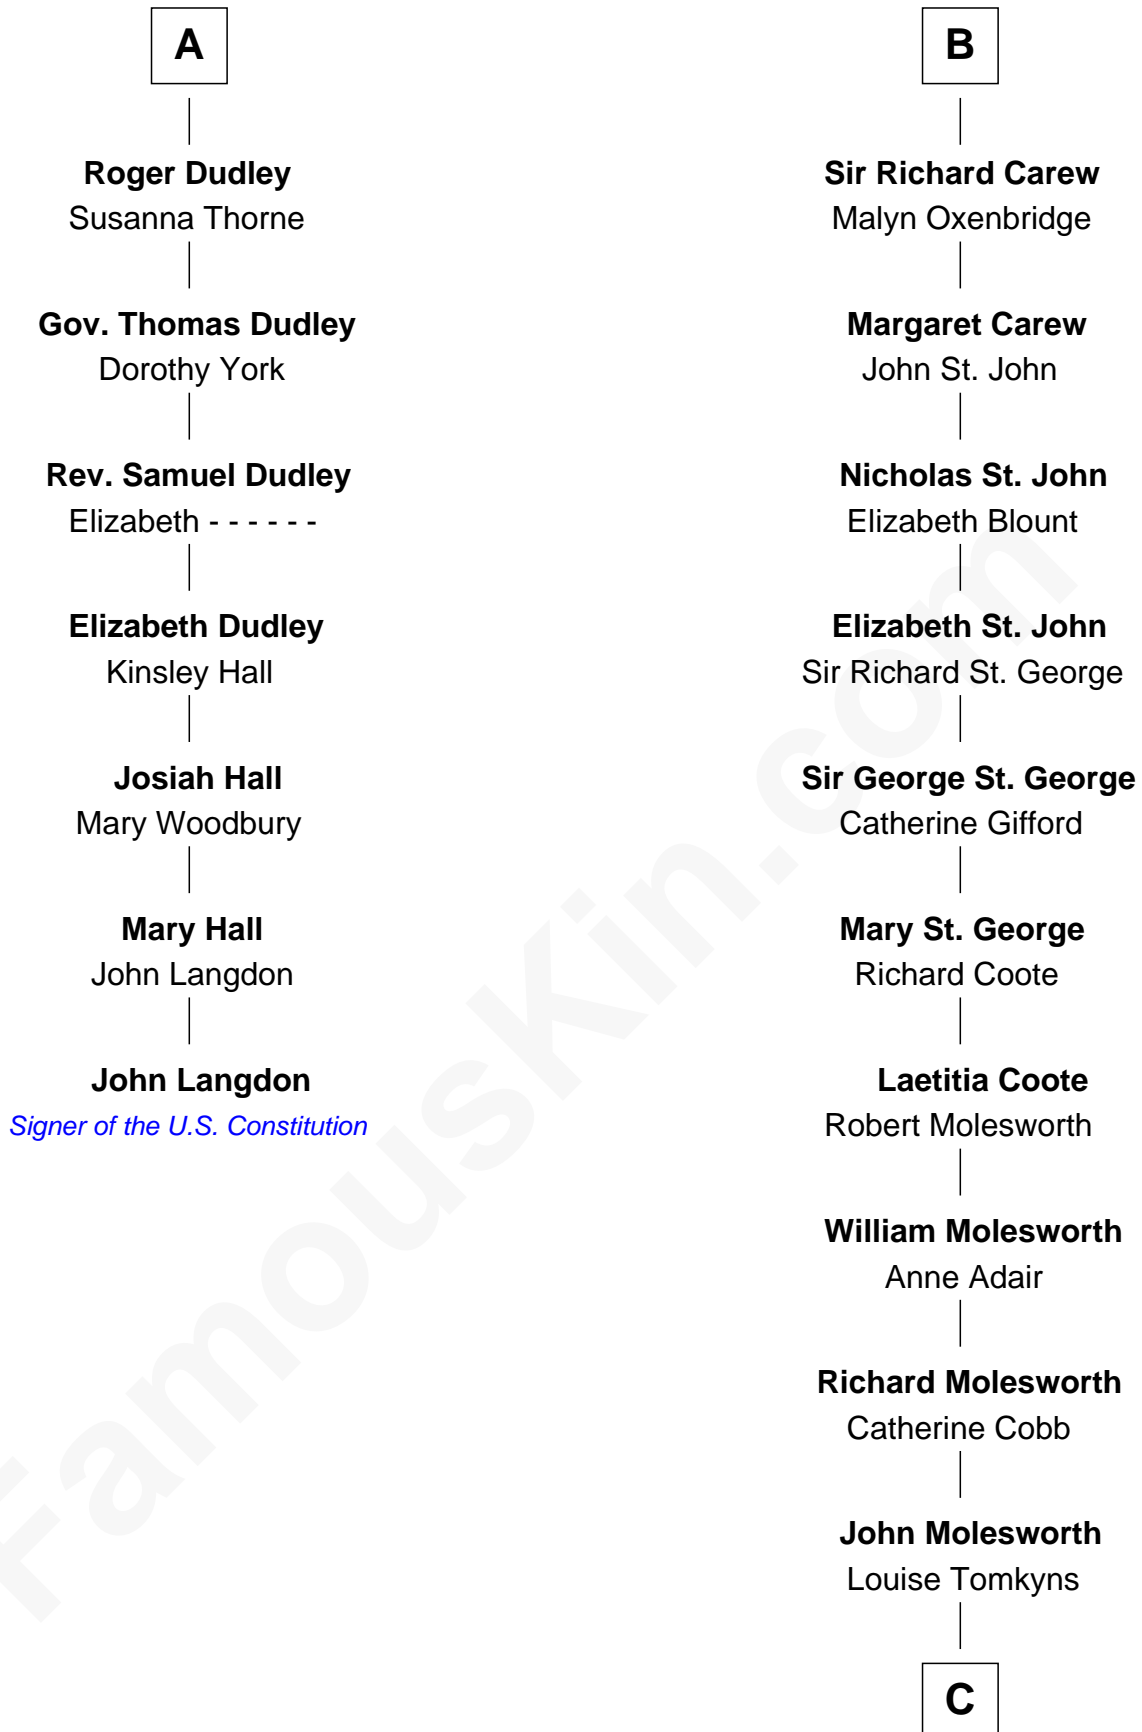

### Olivia De Havilland

*Movie Actress*

**Sir Maurice de Berkeley**

Eve la Zouche

**Thomas de Berkeley**  
Katherine de Clyvedon

**Sir John Berkeley**  
Elizabeth Betteshorne

**Elizabeth Berkeley**  
Sir John Sutton

**Sir Edmund Sutton**  
Joyce Tiptoft

**Sir Edward Sutton**  
Cecily Willoughby

**Sir John Sutton**  
Cecily Grey

**Sir Henry Dudley**  
----- Ashton

Probable

**A**

**Isabel de Berkeley**  
Sir Robert de Clifford

**Sir Roger de Clifford**  
Maud de Beauchamp

**Katherine de Clifford**  
Sir Ralph de Greystoke

**Maud de Greystoke**  
Eudo de Welles

**Sir Lionel de Welles**  
Joan de Waterton

**Eleanor de Welles**  
Sir Thomas Hoo

**Eleanor Hoo**  
James Carew

**B**

C

**Margaret Letitia Molesworth**  
Charles Richard De Havilland

**Walter Augustus De Havilland**  
Lillian Augusta Ruse

**Olivia De Havilland**  
*Movie Actress*

FamousKin.com