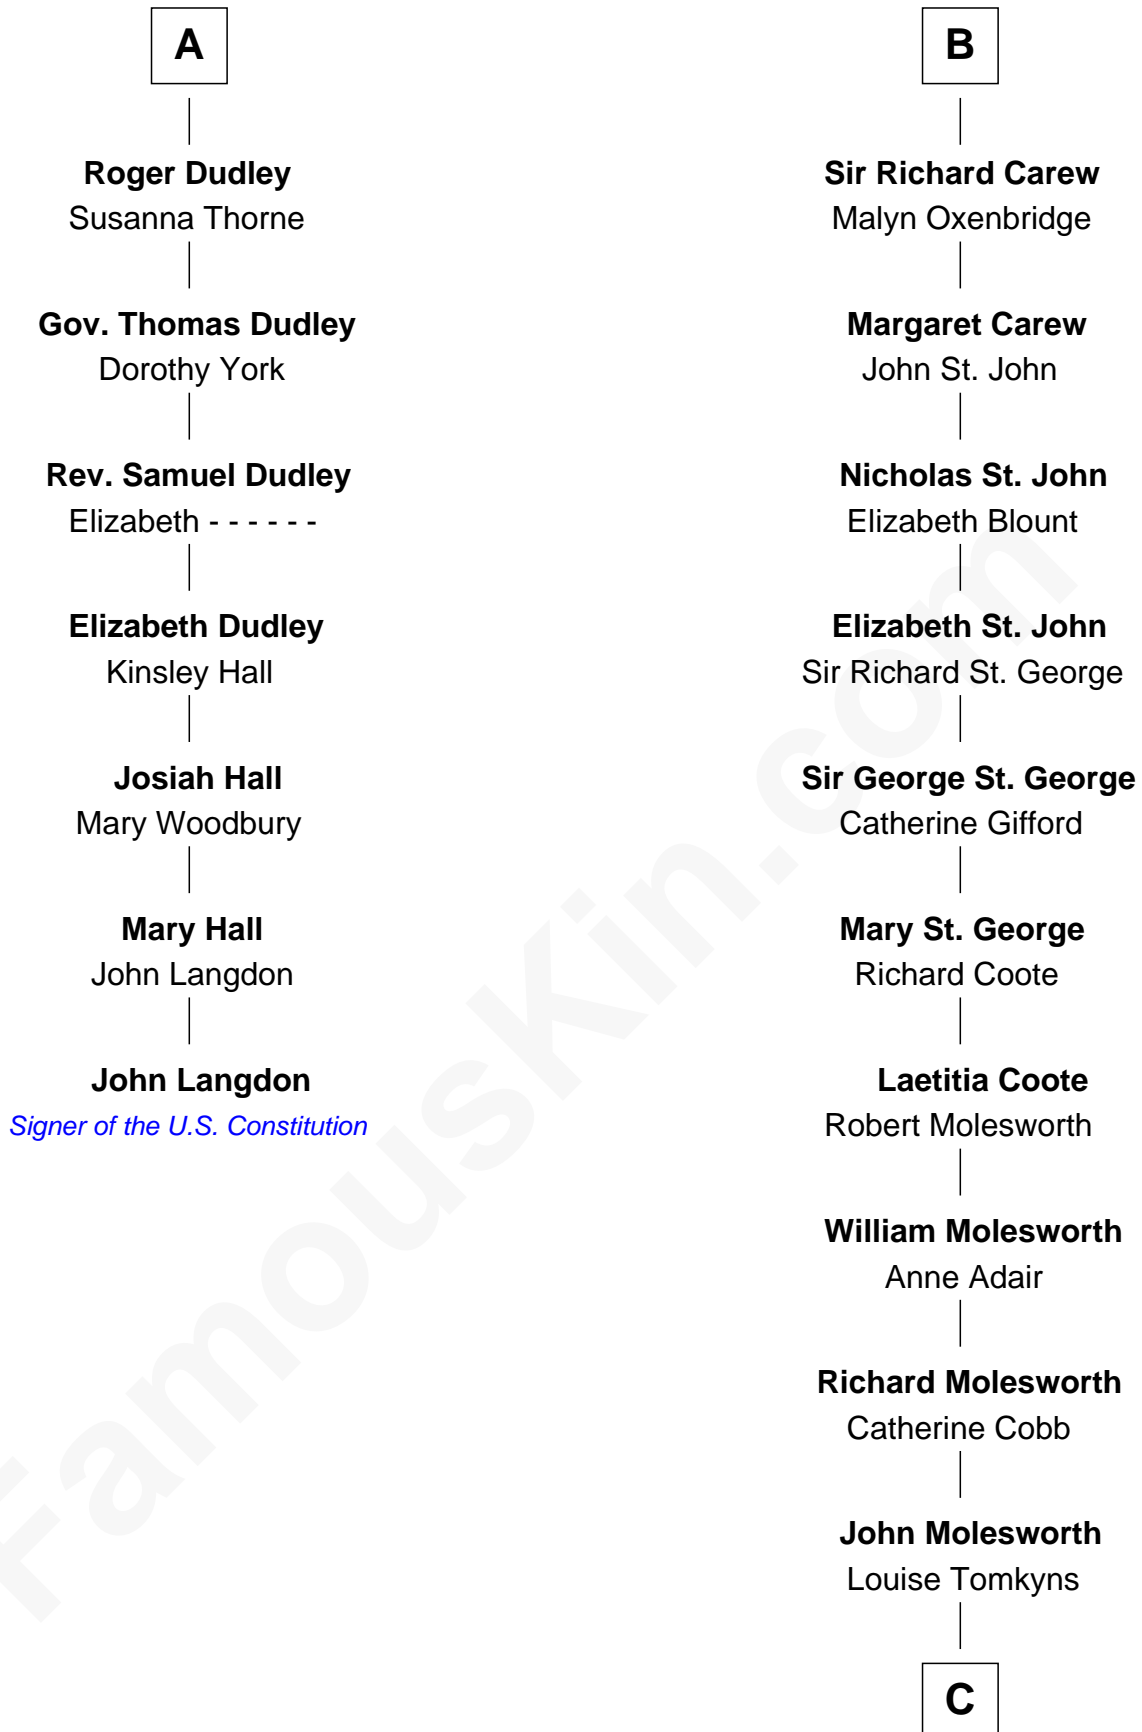

# FamousKin.com Relationship Chart of

**John Langdon**

*Signer of the U.S. Constitution*

13th cousin 6 times removed of

**Joan Fontaine**

*Movie Actress*

**Sir Maurice de Berkeley**

Eve la Zouche

**Thomas de Berkeley**  
Katherine de Clyvedon

**Sir John Berkeley**  
Elizabeth Betteshorne

**Elizabeth Berkeley**  
Sir John Sutton

**Sir Edmund Sutton**  
Joyce Tiptoft

**Sir Edward Sutton**  
Cecily Willoughby

**Sir John Sutton**  
Cecily Grey

**Sir Henry Dudley**  
----- Ashton

Probable

**A**

**Isabel de Berkeley**  
Sir Robert de Clifford

**Sir Roger de Clifford**  
Maud de Beauchamp

**Katherine de Clifford**  
Sir Ralph de Greystoke

**Maud de Greystoke**  
Eudo de Welles

**Sir Lionel de Welles**  
Joan de Waterton

**Eleanor de Welles**  
Sir Thomas Hoo

**Eleanor Hoo**  
James Carew

**B**

**C**

**Margaret Letitia Molesworth**  
Charles Richard De Havilland