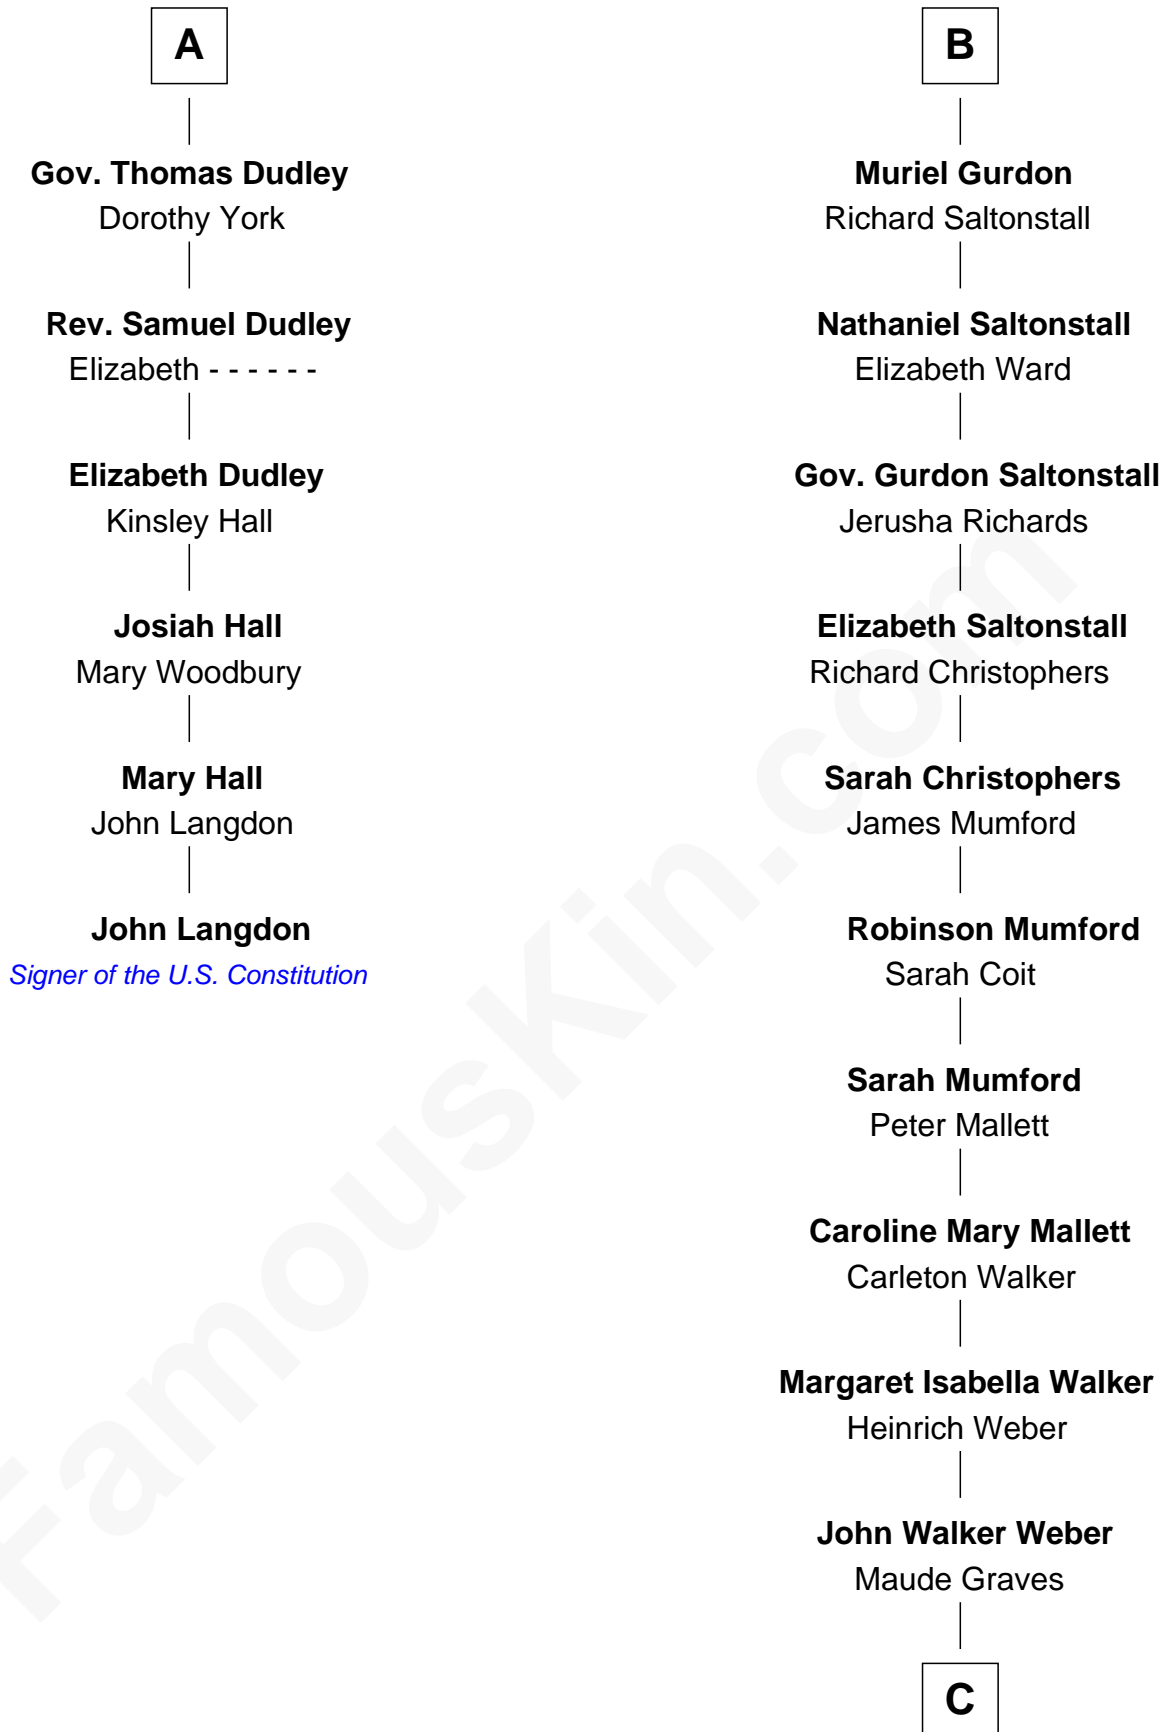

# FamousKin.com Relationship Chart of

**John Langdon**

*Signer of the U.S. Constitution*

12th cousin 7 times removed of

**Carly Fiorina**

*CEO of Hewlett-Packard*

**Sir Reynold Grey**

Margaret de Ros

**Margaret Grey**  
Sir William Bonville

**William Bonville**  
Elizabeth Harington

**William Bonville**  
Katherine Neville

**Cecily Bonville**  
Thomas Grey

**Cecily Grey**  
Sir John Sutton

**Sir Henry Dudley**  
----- Ashton

Probable

**Roger Dudley**  
Susanna Thorne

**A**

**Sir John Grey**  
Constance de Holand

**Alice Grey**  
Sir William Knyvet

**Sir Edmund Knyvet**  
Eleanor Tyrrel

**Edmund Knyvet**  
Jane Bouchier

**John Knyvet**  
Agnes Harcourt

**Abigail Knyvet**  
Martin Sedley

**Muriel Sedley**  
Brampton Gurdon

**B**

**C**

—  
**Cara Carleton Weber**  
Harold Marvin Sneed

—  
**Joseph Tyree Sneed**  
Madelon Montross Juergens

—  
**Carly Fiorina**  
*CEO of Hewlett-Packard*